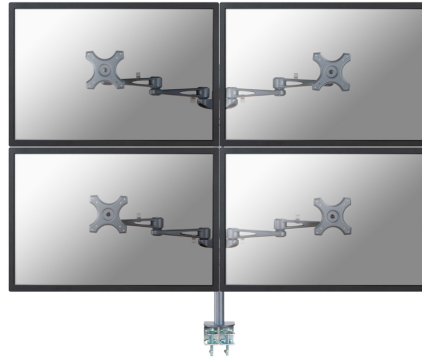

FPMA-D935D4

NEOMOUNTS FPMA-D935D4 SUPPORT

CARACTÉRISTIQUES

GÉNÉRAL

Taille de l'écran min.*	10 inch
Taille de l'écran max.*	27 inch
Poids min.	0 kg (par écran)
Poids max.	6 kg (par écran)
Écrans	4
VESA minimum	75x75 mm
VESA maximum	100x100 mm
Support de bureau	Pince

Neomounts

Neomounts

Neomounts FPMA-D935D4 Support à fixer pour 4 écrans 10-27" - 0-6 kg/écran - argent

Le support de bureau Neomounts, modèle FPMA-D935D4 est un support de bureau avec inclinaison, rotation et pivot pour quatre écrans plats jusqu'à 27" (69 cm). Ce support est un excellent choix pour économiser de l'espace sur le bureau en utilisant une pince.

La technologie de Neomounts, inclinaison de 180°, rotation de 360° et pivot de 300°, permet au montage de changer l'angle de vue pour profiter pleinement des capacités de l'écran plat. La hauteur du support est réglable manuellement jusqu'à 80 centimètres. La profondeur est réglable de 12 à 50 cm. Une gestion des câbles unique cache et achemine les câbles du support à l'écran plat pour garder le lieu de travail agréable et bien rangé.

Le modèle Neomounts FPMA-D935D4 possède trois points de flexion et est adapté pour les écrans jusqu'à 27" (69 cm). La capacité de poids de ce produit est de 6 kg chaque écran. Ce support de bureau est adapté pour les écrans qui répondent à la norme VESA 75x75 et 100x100mm. Différents modèles de trous peuvent être couverts à l'aide des plaques d'adaptation Neomounts VESA.