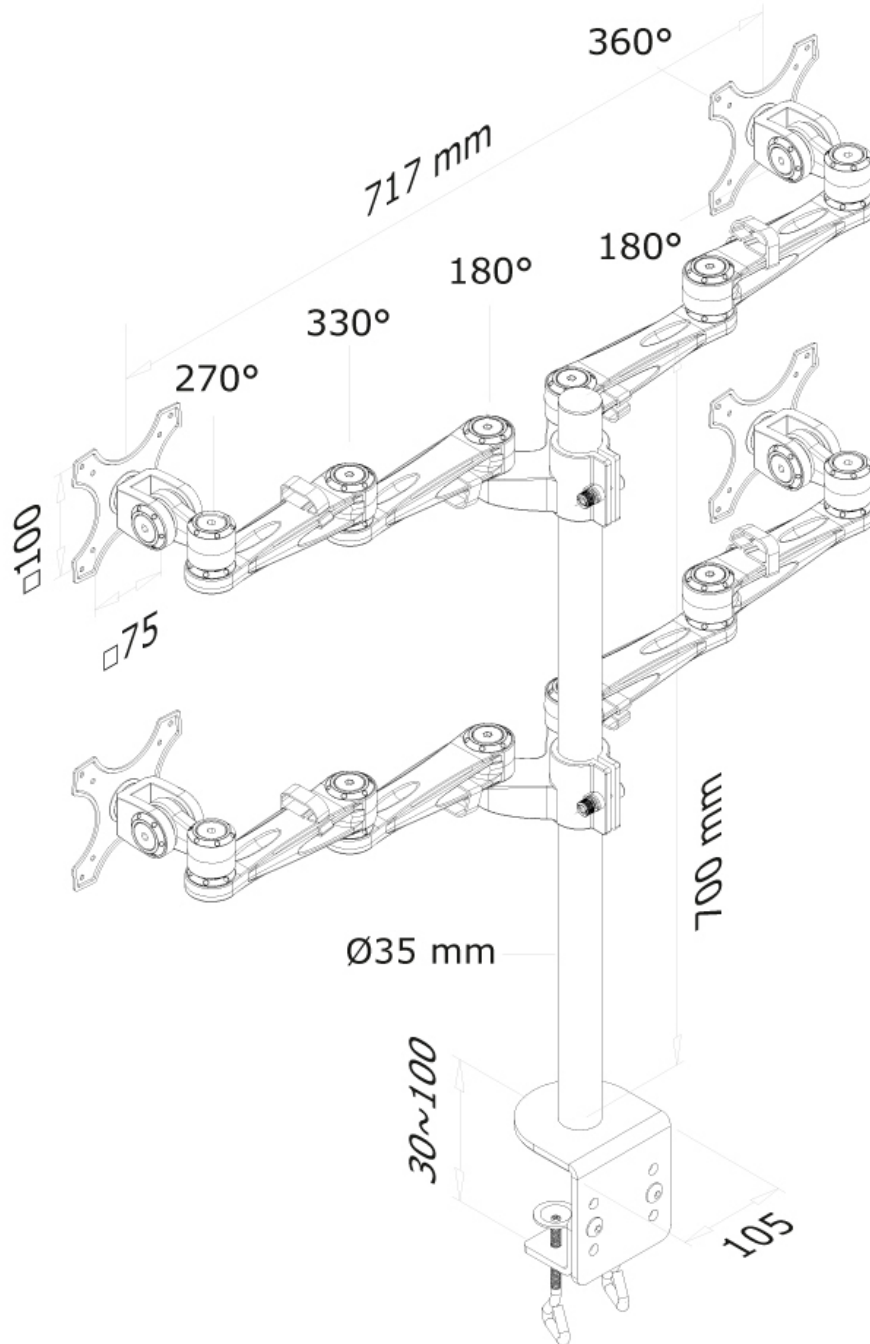

FPMA-D935D4

NEOMOUNTS FPMA-D935D4 SUPPORT

Neomounts