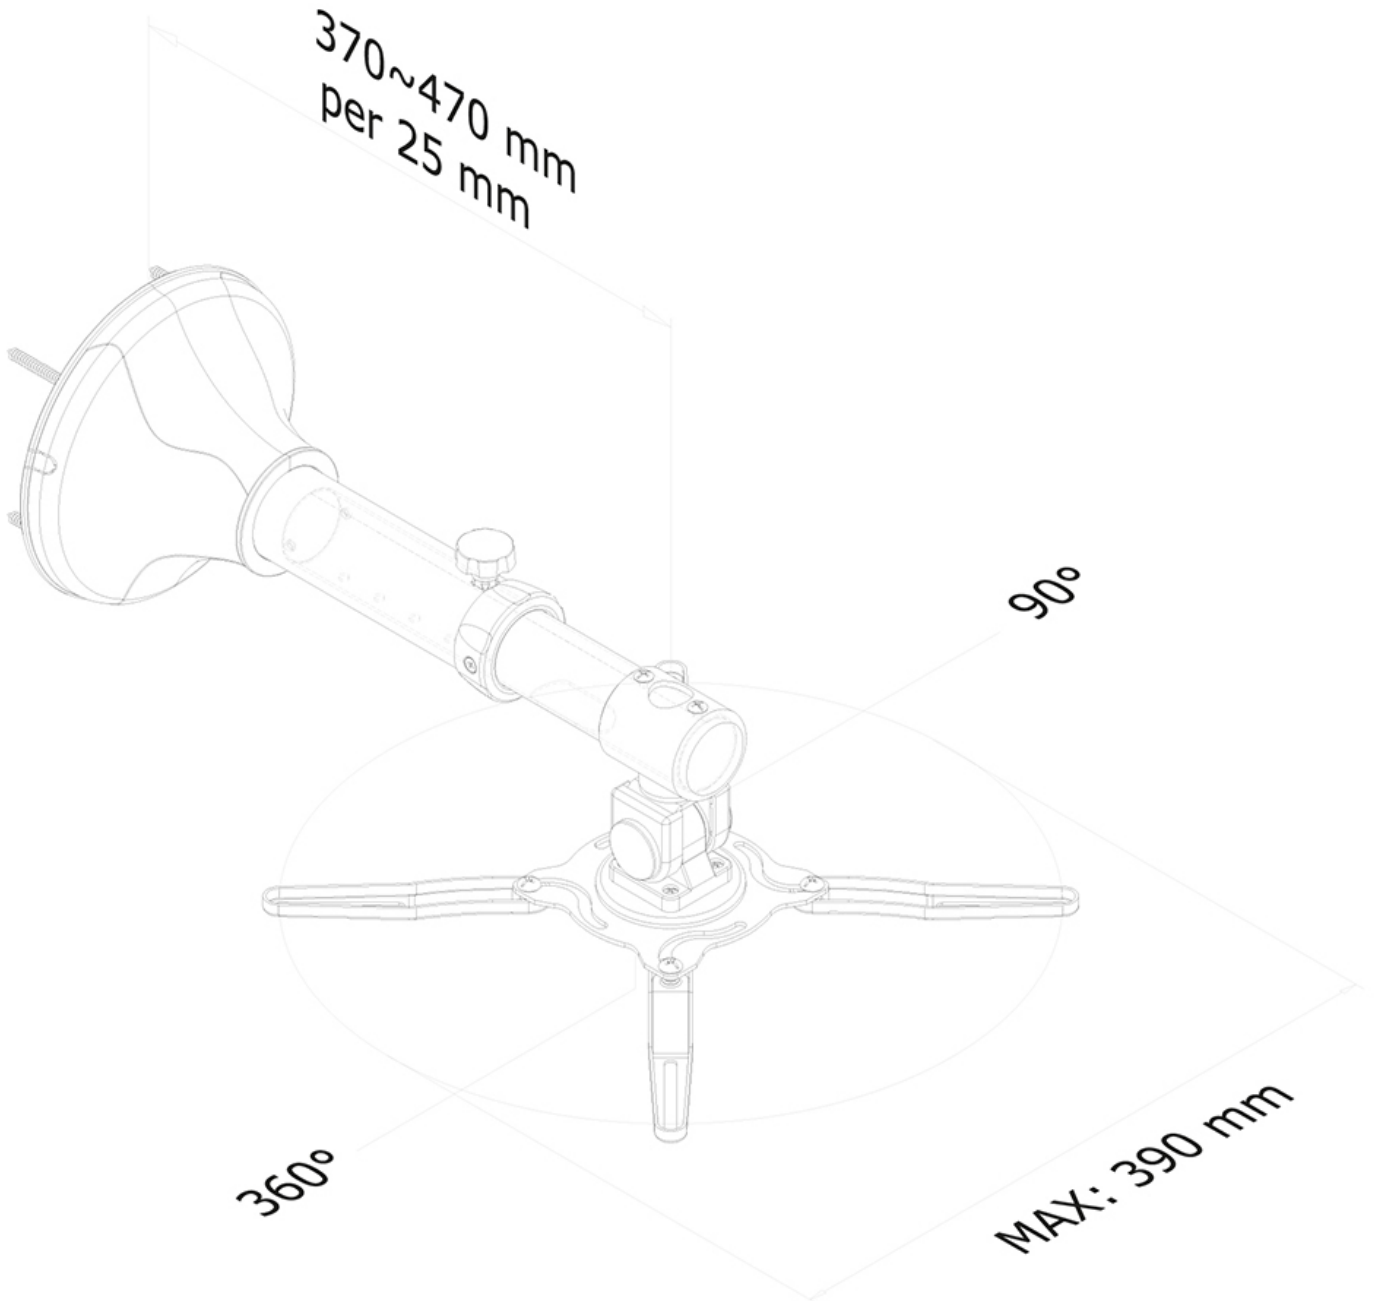

BEAMER-W050BLACK NEOMOUNTS BEAMER-W050BLACK SUPPORT

Neomounts