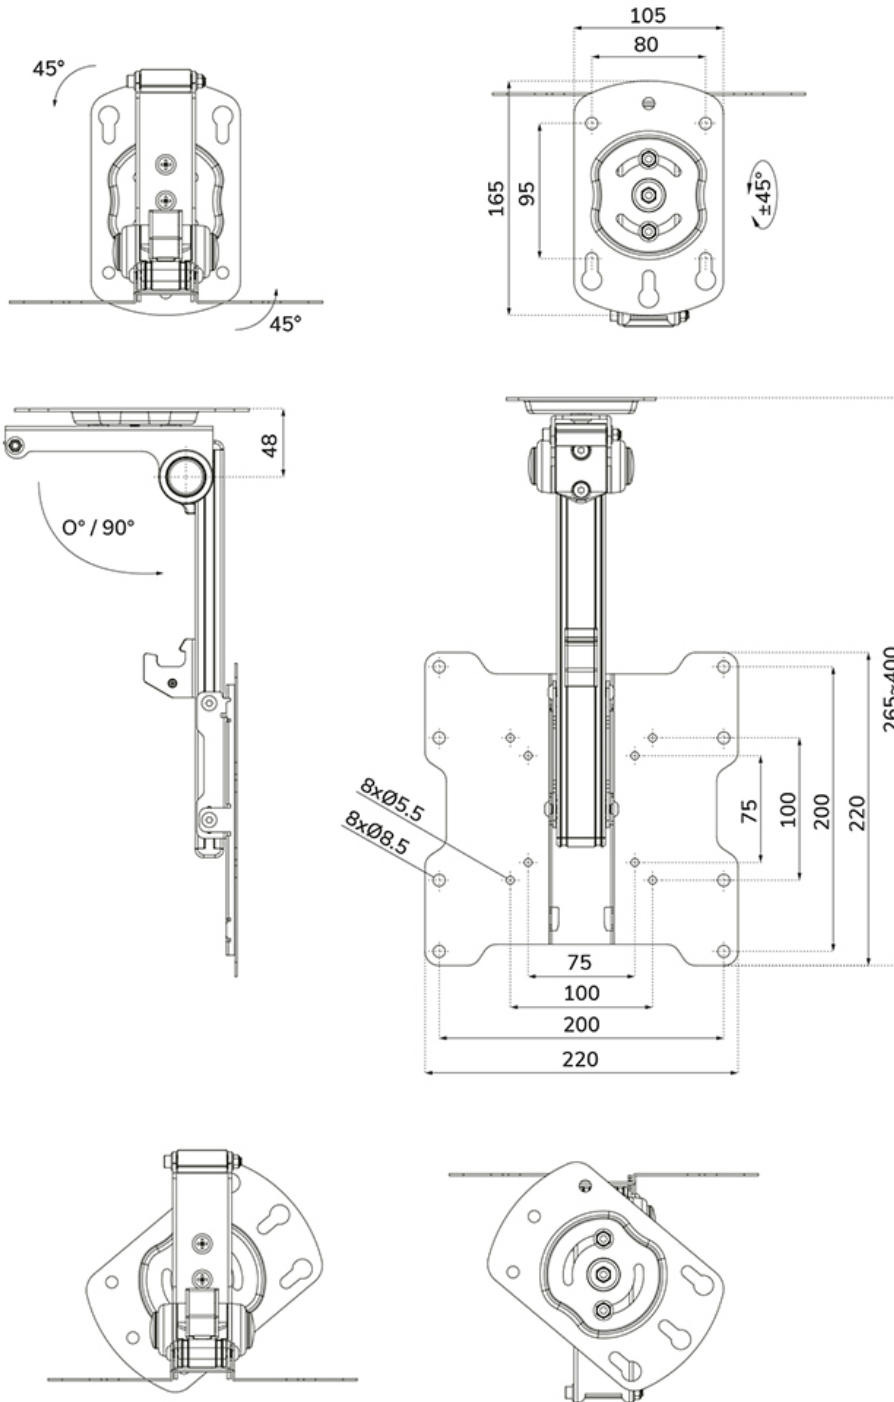

FPMA-C020BLACK

NEOMOUNTS FPMA-C020BLACK SUPPORT DE

Neomounts

Measuring unit: mm