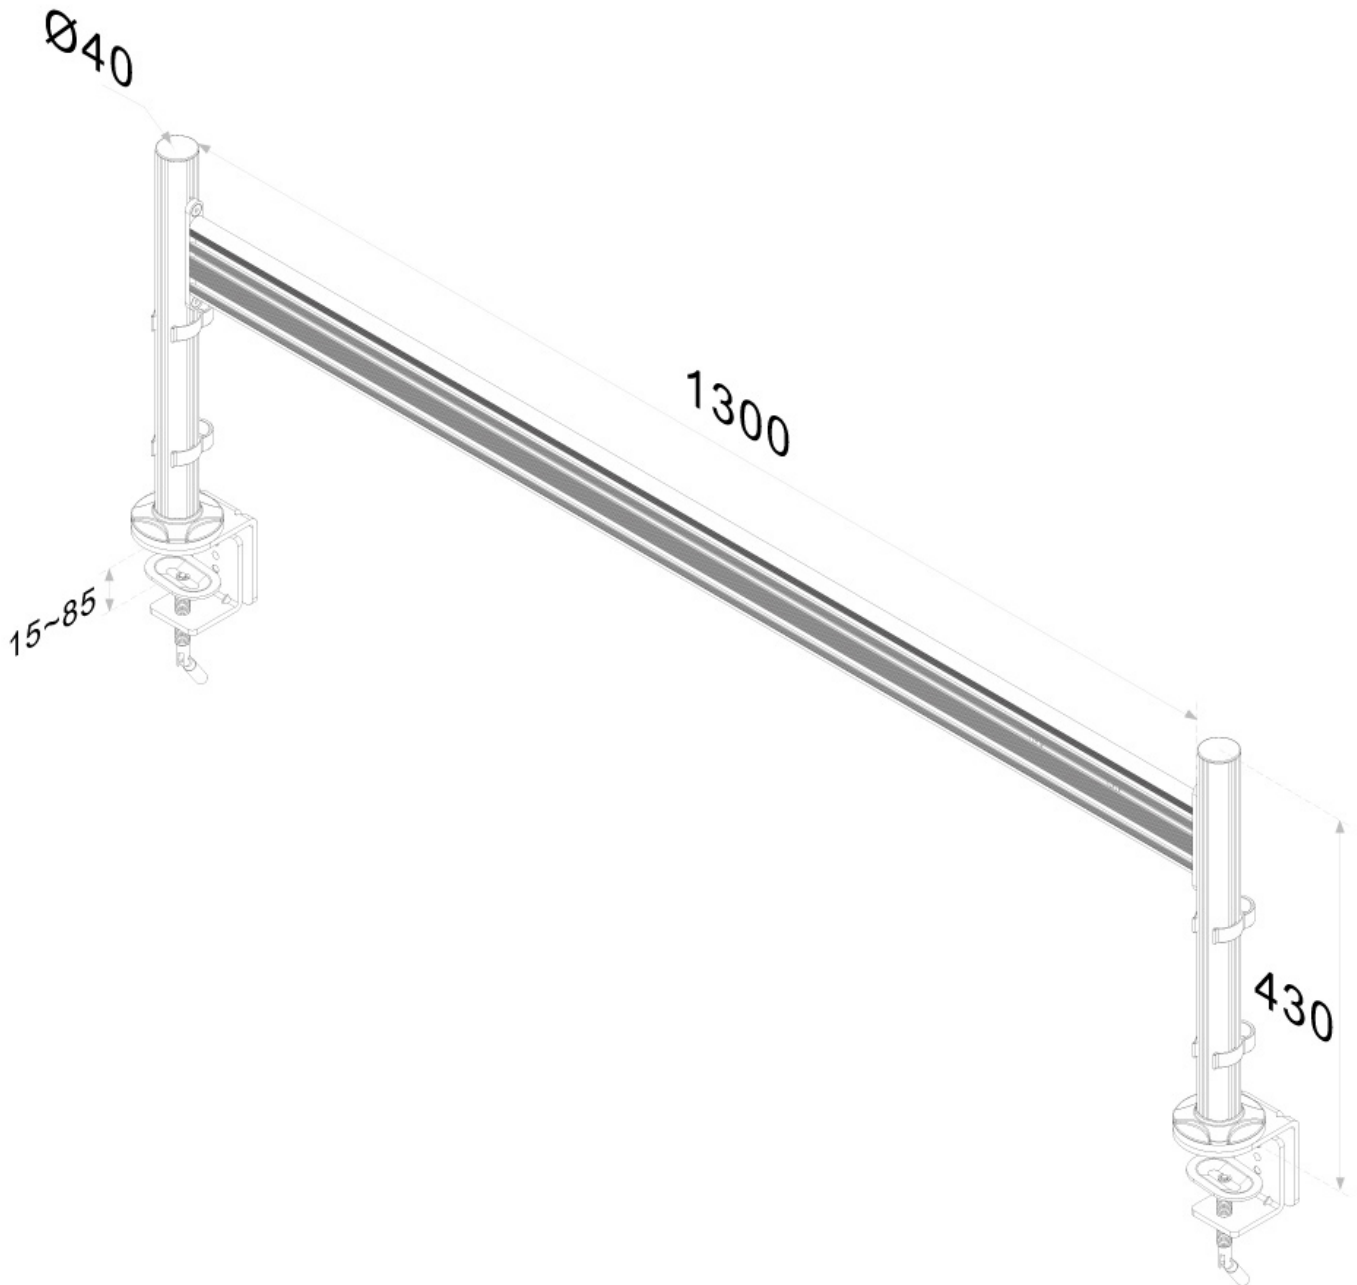

FPMA-DTB100

NEOMOUNTS FPMA-DTB100 RAIL DE FIXATION

Neomounts

Measuring unit: mm