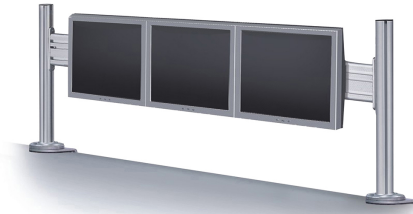

FONCTIONNALITÉ

Type	Fixé
Réglage de la hauteur	0-42 cm
Réglage de la profondeur	8 cm
Type de réglage	Manuel

INFORMATIONS

Couleur	Argent
Matériau principal	Aluminium
Garantie	5 ans
EAN code	8717371442262

*Remarque : Les tailles en pouces indiquées ne sont qu'une indication et sont combinées avec le poids maximum et les dimensions VESA. Par contre, le poids maximum et les dimensions VESA sont des limitations à ne pas dépasser.

NEOMOUNTS FPMA-DTB100 RAIL DE FIXATION

Neomounts

Neomounts

Neomounts FPMA-DTB100 Rail de fixation de bureau pour 1-3 écrans 10-24" - max 10 kg/écran - VESA 75x75-100x100 - compatible avec FPMA-DTBW100/DTBW200 - argent

La barre de bureau FPMA-DTB100 de Neomounts permet de fixer jusqu'à 3 écrans de 10 à 24 pouces et un maximum de 10 kg par écran sur le bureau grâce à une pince de bureau. Sur la barre d'outils de 130 cm de large, les écrans peuvent facilement être déplacés de gauche à droite, ce qui permet une utilisation optimale de leur fonctionnalité. La barre d'outils sont livrés sans support d'écran ; celui-ci doit être commandé séparément. Chaque écran nécessite un support.

Les deux supports de moniteur conviennent aux écrans avec un schéma de trous VESA de 75x75 et 100x100 mm. La barre de bureau FPMA-DTB100 est équipé de pinces à câbles qui permettent de dissimuler facilement et proprement les câbles.