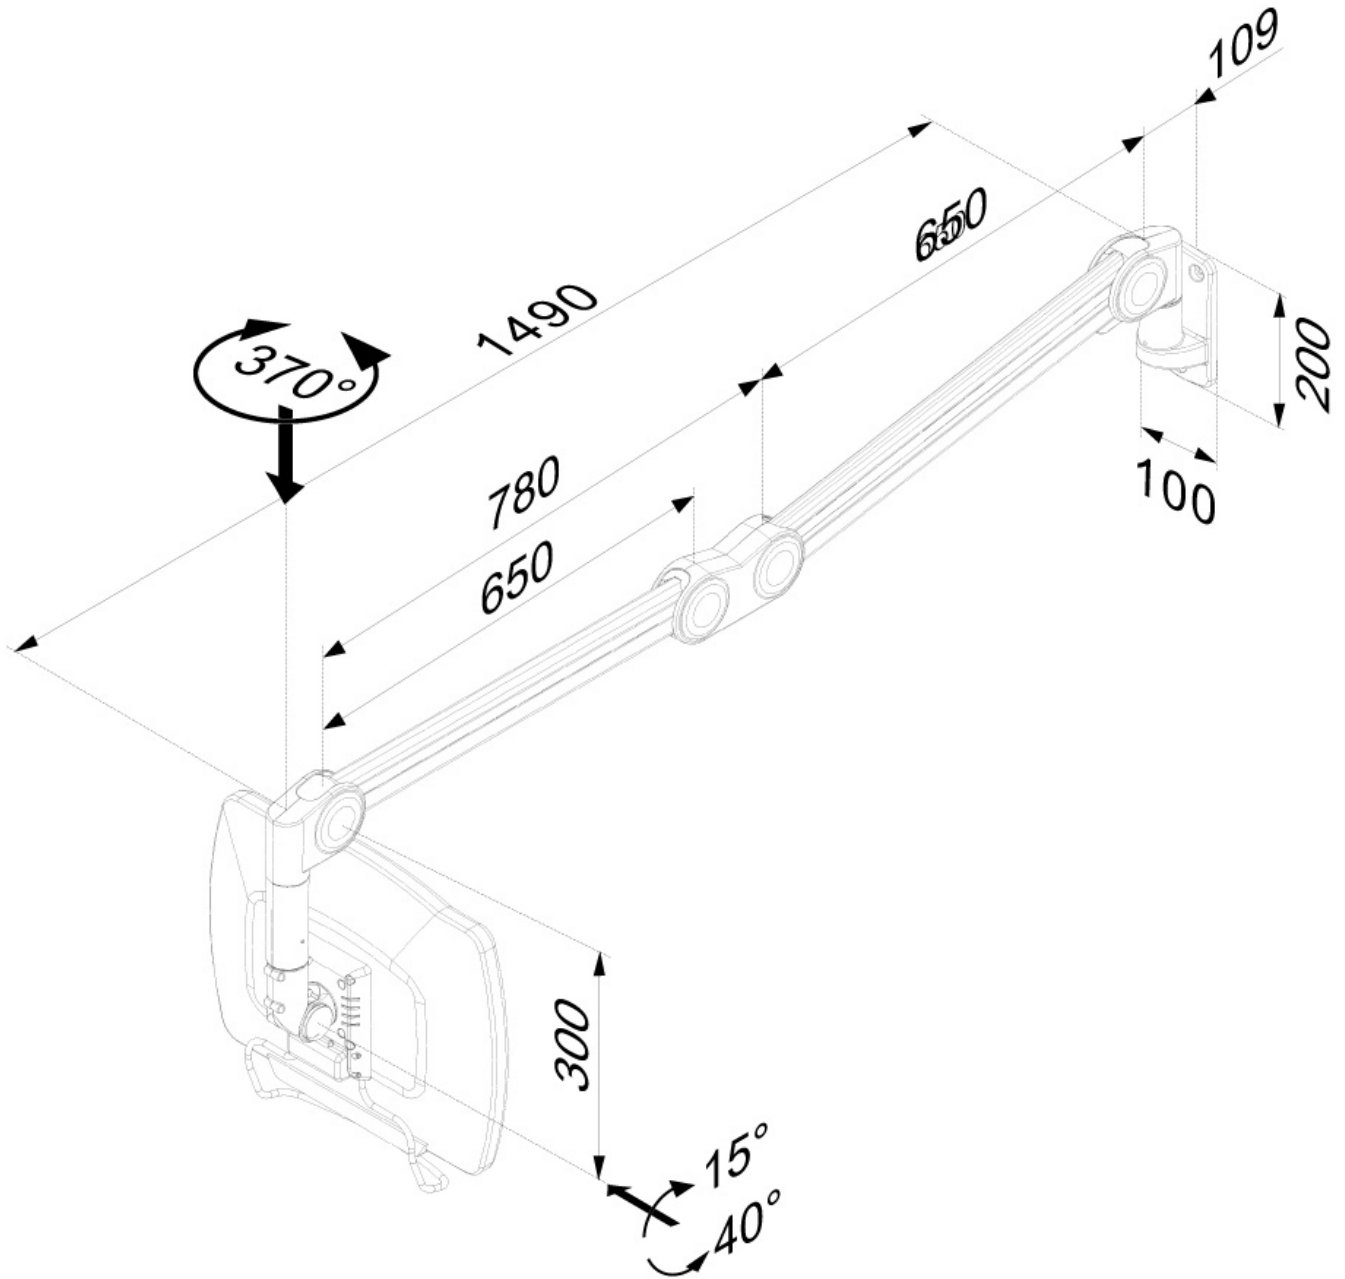

FPMA-HAW200

NEOMOUNTS FPMA-HAW200 SUPPORT MURAL

Neomounts

Measuring unit: mm