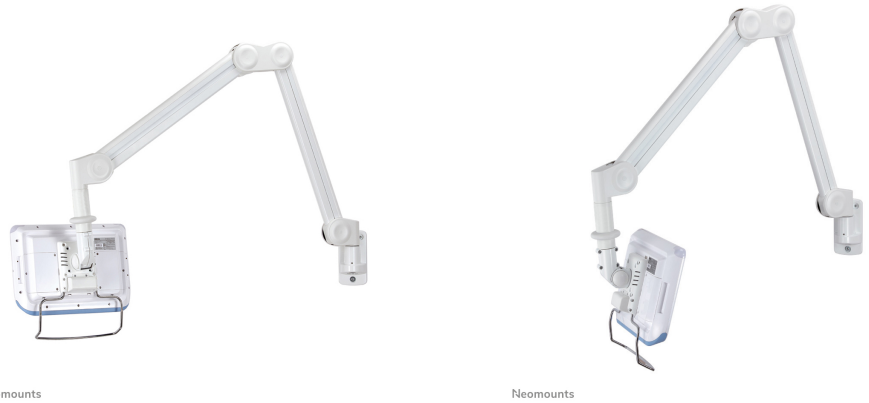

FPMA-HAW200

NEOMOUNTS FPMA-HAW200 SUPPORT MURAL

CARACTÉRISTIQUES

GÉNÉRAL

Taille de l'écran min.*	10 inch
Taille de l'écran max.*	27 inch
Poids min.	1 kg (par écran)
Poids max.	7 kg (par écran)
Écrans	1
VESA minimum	75x75 mm
VESA maximum	100x100 mm

FONCTIONNALITÉ

Type	Inclinaison Tourner Mouvement complet
Réglage de la hauteur	0-149 cm
Réglage de la profondeur	0-149 cm
Inclinaison (degrés)	55°
Pivotement (degrés)	370°
Type de réglage	Ressort à gaz

Neomounts FPMA-HAW200 Support mural écran médical 10-27" - h0-149 cm - 1-7 kg - VESA 75x75-100x100 - ressort à gaz - blanc

Le support médical Neomounts, modèle FPMA-HAW200 est un support inclinable et pivotant mural pour les écrans plats médicaux jusqu'à 27" (69 cm). Ce support est un excellent choix pour une économie d'espace ou lorsque le montage mural ou au sol n'est pas une option.

La technologie de Neomounts, inclinaison de 55° et pivot de 370° permet au montage de changer l'angle pour profiter pleinement des capacités de l'écran plat. Le support est facilement réglable en hauteur jusqu'à 170 centimètres à l'aide d'un ressort à gaz. Profondeur réglable jusqu'à 170 centimètres. Une gestion des câbles unique cache et achemine les câbles de montage à l'écran plat. Cachez vos câbles pour garder le lieu de travail bien rangé.