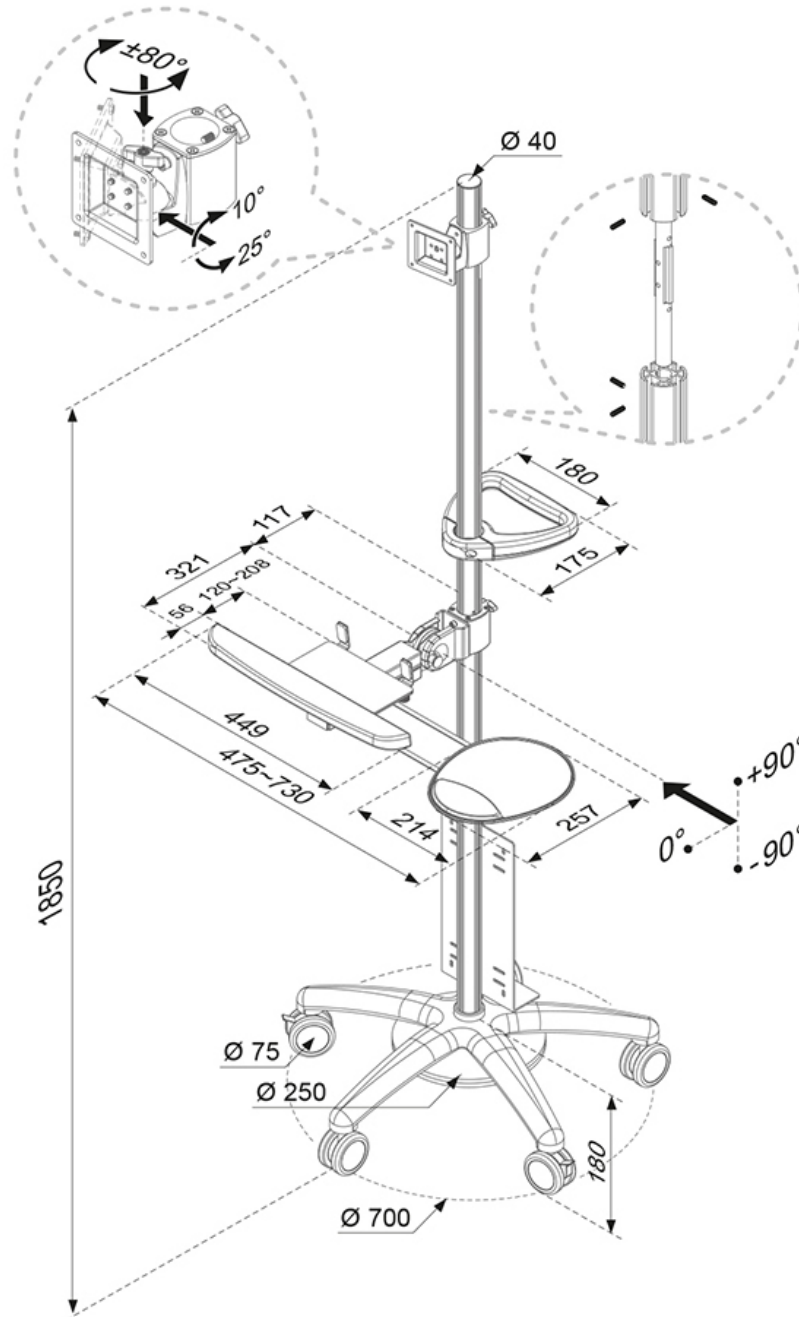

FPMA-MOBILE1800

NEOMOUNTS FPMA-MOBILE1800 STATION DE

Neomounts

Measuring unit: mm