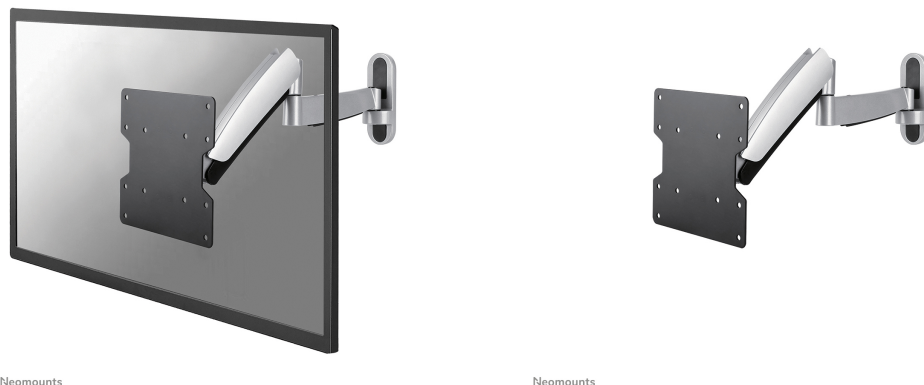

#### FONCTIONNALITÉ

Type	Inclinaison Rotation Tourner Mouvement complet
Réglage de la hauteur	0-34 cm
Inclinaison (degrés)	30°
Pivotement (degrés)	180°
Rotation (degrés)	5°
Type de réglage	Ressort à gaz

## NEOMOUNTS SUPPORT MURAL POUR TV

**Le support mural Neomounts, modèle FPMA-W950 est inclinable, pivotant et une paroi rotative de montage pour écrans plats jusqu'à 40" (102 cm).**

Le support mural Neomounts, modèle FPMA-W950 est inclinable, pivotant et une paroi rotative de montage pour écrans plats jusqu'à 40" (102 cm).

Ce support est un excellent choix si vous voulez la flexibilité de visionnement ultime avec votre écran plat. Sans effort, tirez l'écran du mur, placez-le dans presque toutes les directions, tournez-le dans les coins, puis faites-le revenir en douceur sur le mur une fois terminé.

La technologie de Neomounts, inclinaison de 30°, rotation de 5° et pivot de 180°, permet au montage de changer l'angle de vue pour tirer pleinement parti des capacités de l'écran plat. Le support est facilement réglable en profondeur de 5 à 58 centimètres et en hauteur jusqu'à 34 centimètres. Une gestion des câbles unique cache et achemine les câbles de montage à l'écran plat. Cachez vos câbles et continuez à vivre dans une chambre à coucher ou maison avec une installation agréable et bien rangée.