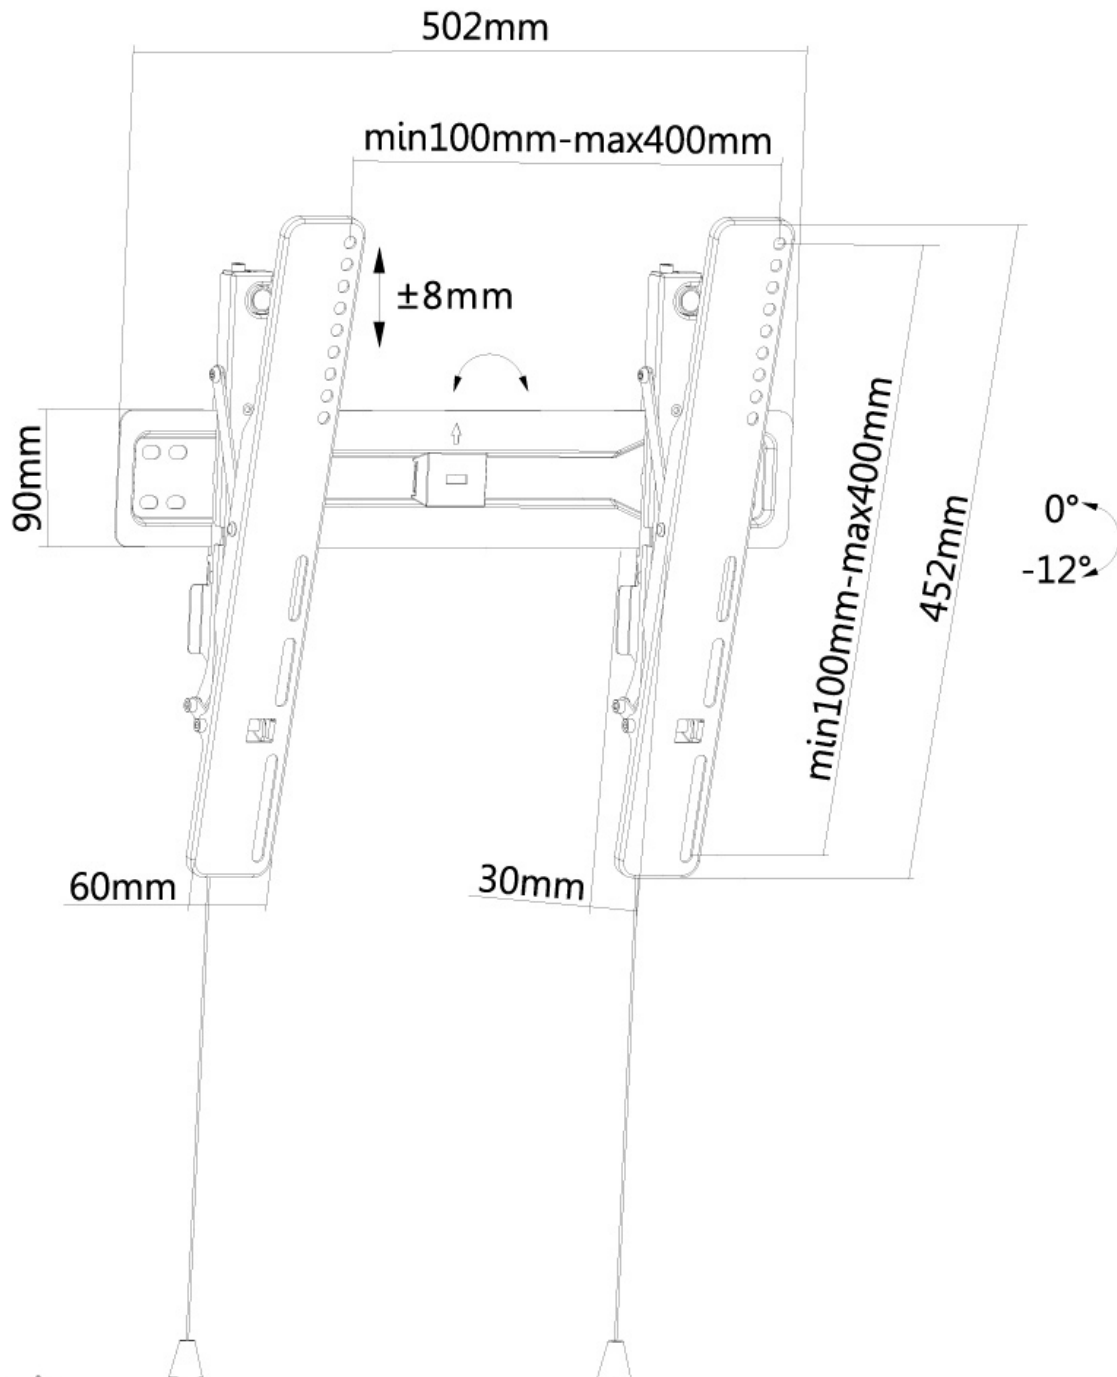

LED-W450BLACK

NEOMOUNTS LED-W450BLACK SUPPORT

Neomounts