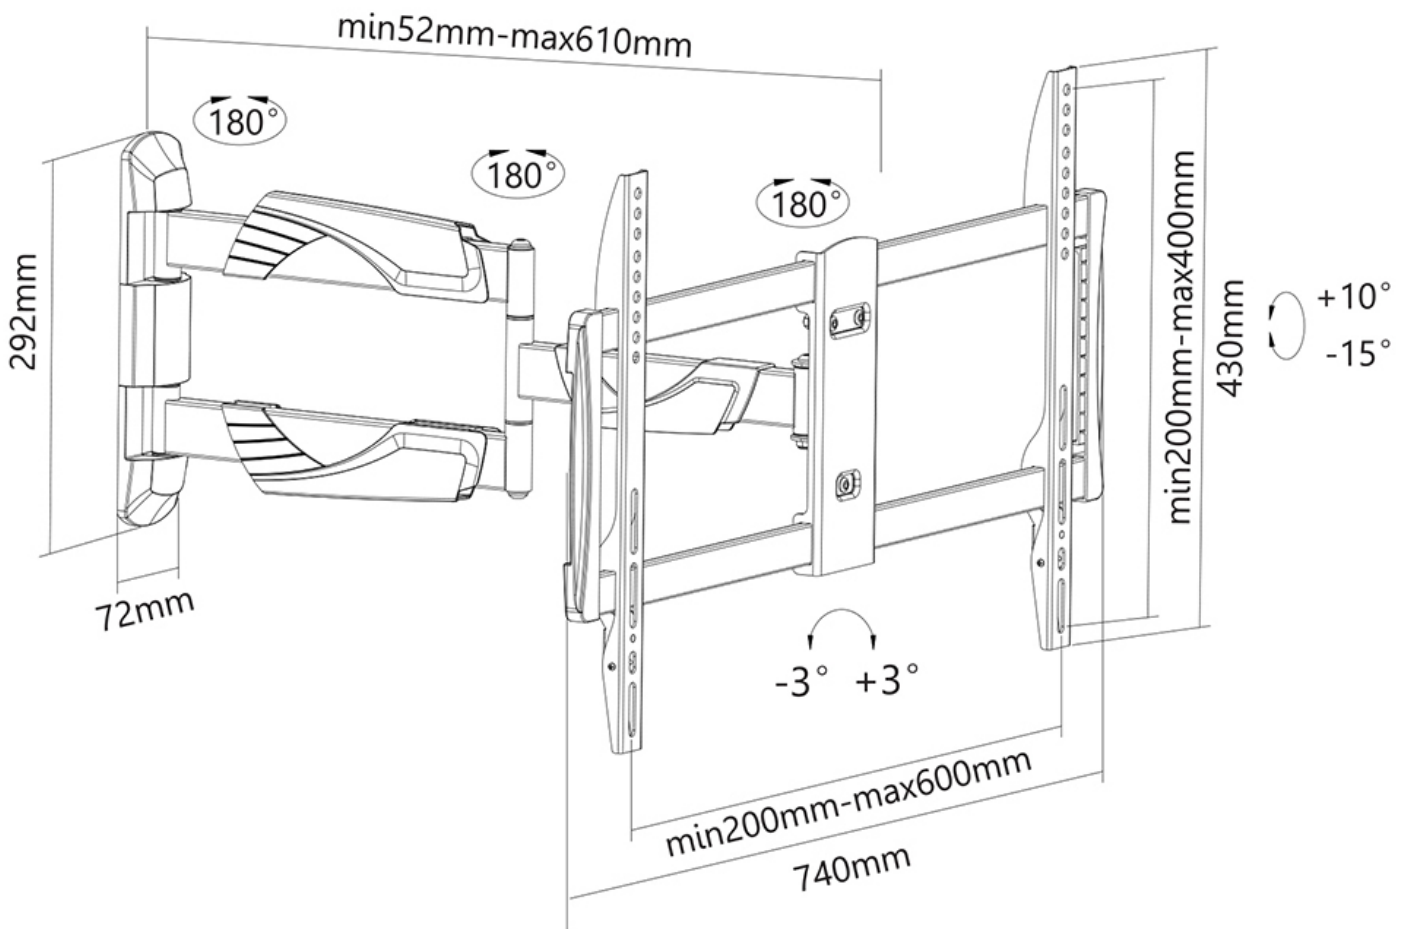

NM-W460BLACK

NEOMOUNTS NM-W460BLACK SUPPORT POUR

Neomounts