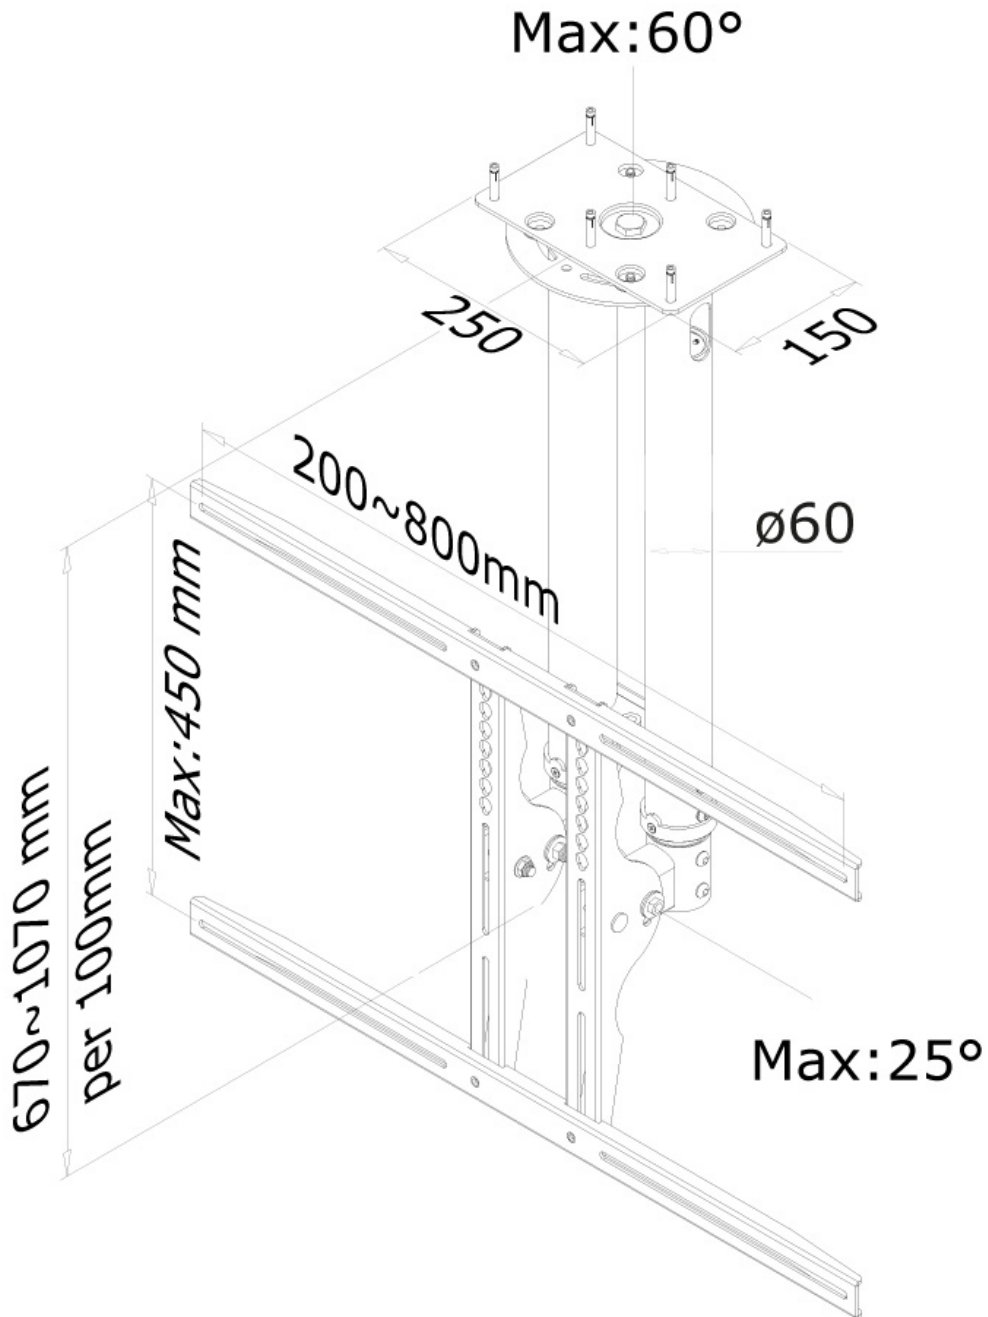

PLASMA-C100BLACK NEOMOUNTS PLASMA-C100BLACK SUPPORT

Neomounts