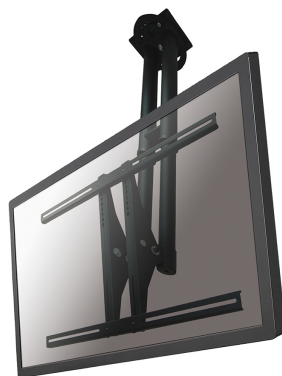

PLASMA-C100BLACK NEOMOUNTS PLASMA-C100BLACK SUPPORT

CARACTÉRISTIQUES

GÉNÉRAL

Taille de l'écran min.*	37 inch
Taille de l'écran max.*	75 inch
Poids min.	0 kg (par écran)
Poids max.	50 kg (par écran)
Écrans	1
VESA minimum	200x200 mm
VESA maximum	800x450 mm

FONCTIONNALITÉ

Type	Inclinaison Tourner Mouvement complet
Réglage de la hauteur	67-107 cm
Réglage de la profondeur	8 cm
Inclinaison (degrés)	25°
Pivotement (degrés)	60°
Type de réglage	Manuel

INFORMATIONS

Couleur	Noir
Matériau principal	Acier
Garantie	5 ans
EAN code	8717371442729

*Remarque : Les tailles en pouces indiquées ne sont qu'une indication et sont combinées avec le poids maximum et les dimensions VESA. Par contre, le poids maximum et les dimensions VESA sont des limitations à ne pas dépasser.

Neomounts