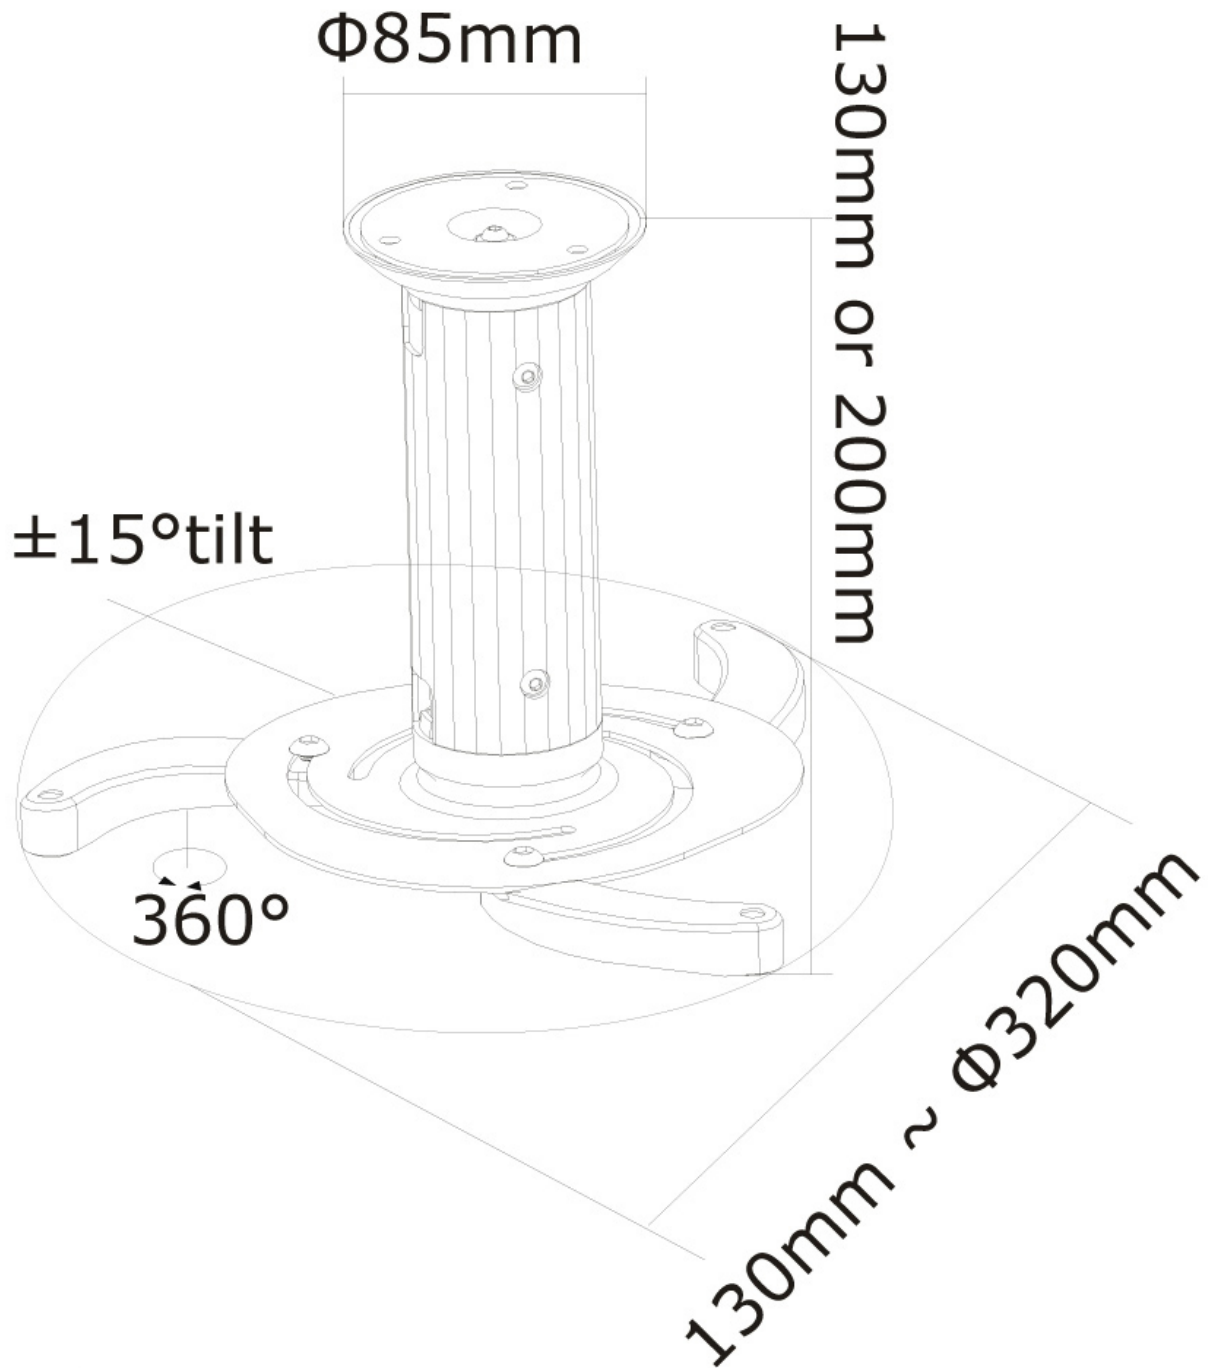

BEAMER-C80WHITE

NEOMOUNTS BEAMER-C80WHITE SUPPORT DE

Neomounts