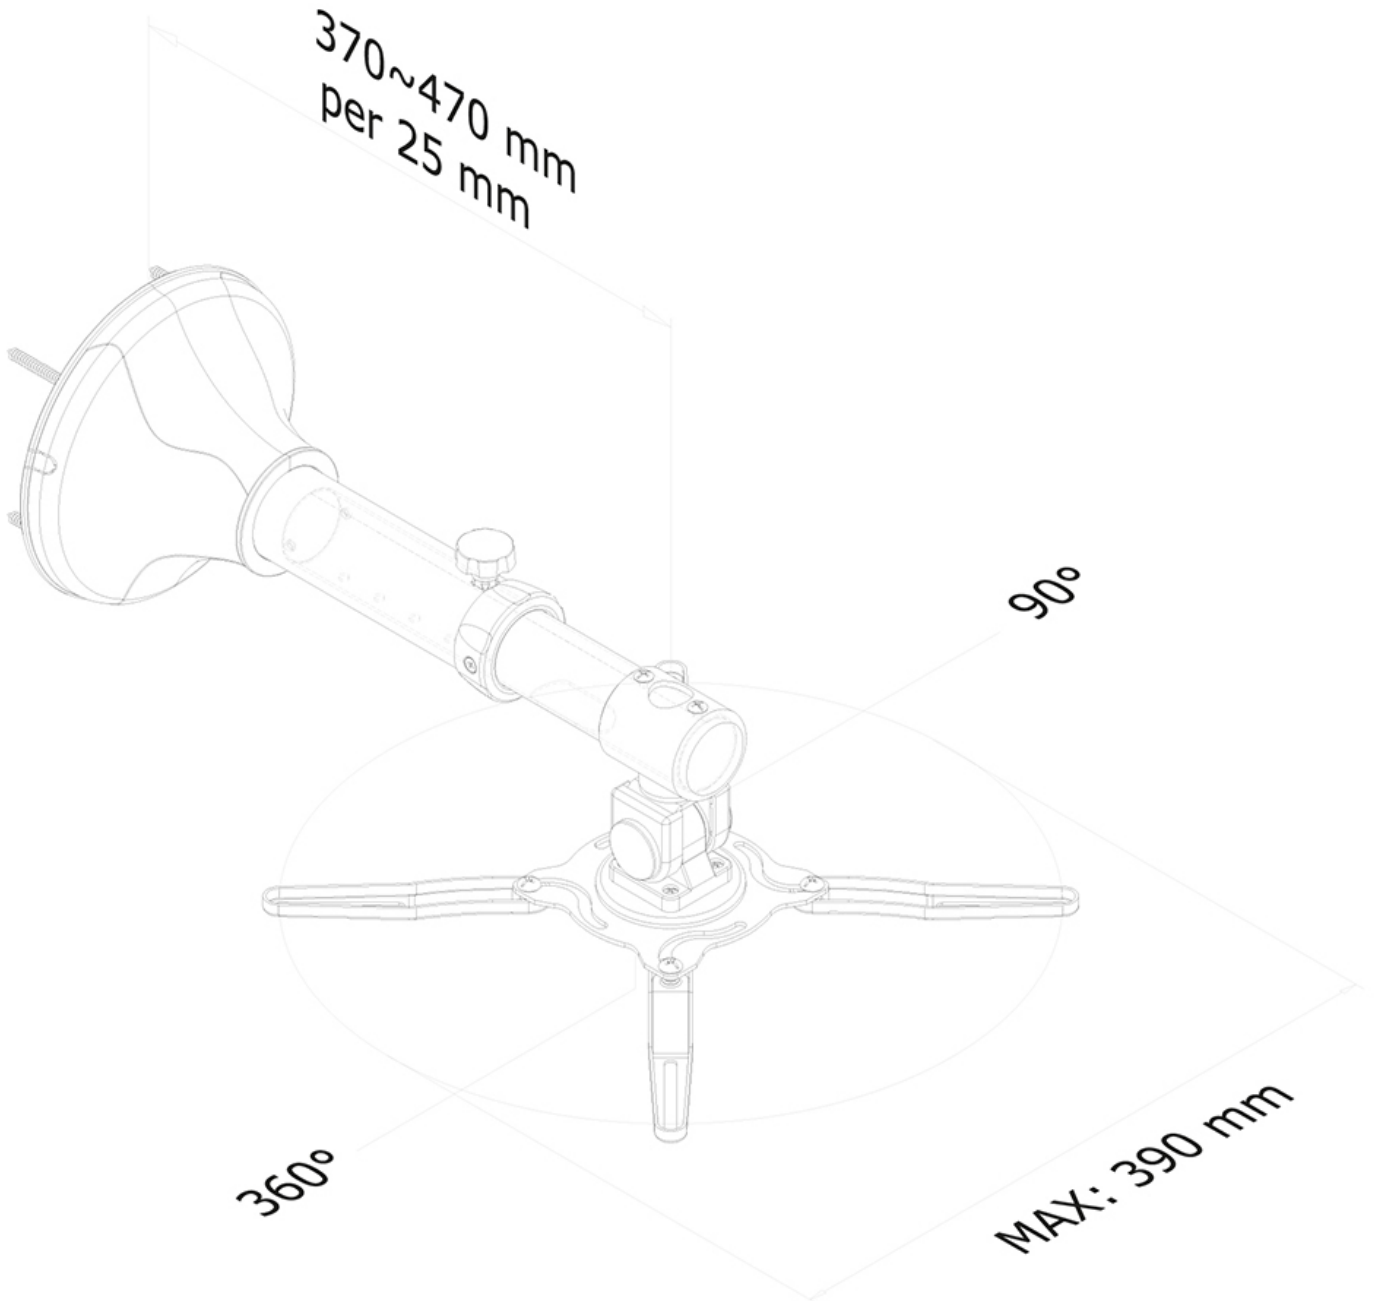

BEAMER-W050SILVER NEOMOUNTS BEAMER-W050SILVER SUPPORT

CARACTÉRISTIQUES

GÉNÉRAL

Poids min.	0 kg (par écran)
Poids max.	12 kg (par écran)
Distance au mur	37-47 cm

FONCTIONNALITÉ

Type	Inclinaison Tourner Mouvement complet
Réglage de la hauteur	5 cm
Réglage de la largeur	39 cm
Réglage de la profondeur	37-47 cm
Inclinaison (degrés)	90°
Pivotement (degrés)	360°
Type de réglage	Aucun

Neomounts

Neomounts

Neomounts BEAMER-W050SILVER Support mural pour vidéoprojecteur - max 12 kg - p37-47 cm - orientable - argent

Ce support mural de projecteur universel Neomounts, modèle BEAMER-W050SILVER, vous permet de monter un projecteur/beamer sur n'importe quel mur.

L'utilisation d'un support mural offre plus de capacité au projecteur. Ce support est réglable en profondeur de 31 à 47 cm et supporte facilement les projecteurs jusqu'à 12 kg.

La technologie de Neomounts, inclinaison de 90°, rotation de 360° et pivot de 180°, permet d'assurer un angle de vision optimal. Idéal pour être monté sur n'importe quel mur. Cachez vos câbles dans la colonne et gardez les biens rangés.

Facile à installer en utilisant les trous de fixation sur la partie inférieure du projecteur.

Tout le matériel d'installation est fourni avec le produit.

BEAMER-W050SILVER NEOMOUNTS BEAMER-W050SILVER SUPPORT