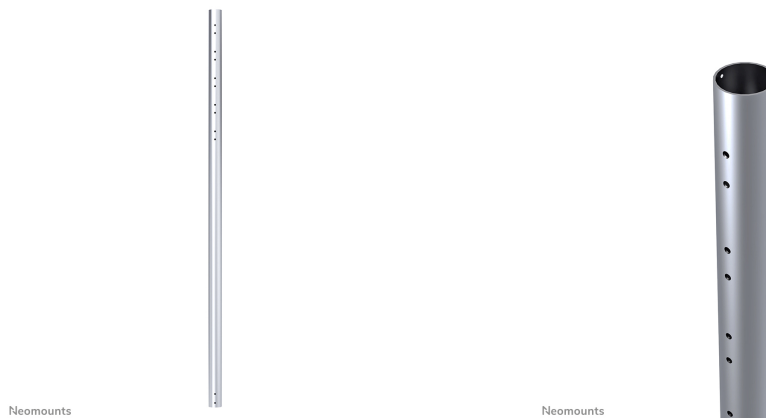

FPMA-CP150

CARACTÉRISTIQUES

GÉNÉRAL

Poids min.	0 kg (par écran)
Poids max.	50 kg (par écran)
Écrans	1

FONCTIONNALITÉ

Type	Fixé
Réglage de la hauteur	150 cm
Type de réglage	Manuel

INFORMATIONS

Couleur	Argent
Matériau principal	Acier
Garantie	5 ans
EAN code	8717371441937

*Remarque : Les tailles en pouces indiquées ne sont qu'une indication et sont combinées avec le poids maximum et les dimensions VESA. Par contre, le poids maximum et les dimensions VESA sont des limitations à ne pas dépasser.

NEOMOUNTS FPMA-CP150 TUBE D'EXTENSION

Neomounts FPMA-CP150 Tube d'extension pour support d'écran au plafond - h150 cm - max 50 kg - adapté pour FPMA-C200/C400SILVER, PLASMA-C100 - argent

Ce support rallonge pour écran plat, modèle FPMA-CP150, vous permet d'étirer la distance de l'écran plat au plafond de 204 centimètres. Idéal à l'utilisation pour des hauts plafonds.

Ce support rallonge remplace le mat d'origine qui est livré avec le support. Le diamètre est de 5 cm. Le tube de prolongement est muni d'une gestion de câble. Cachez vos câbles dans la colonne et gardez le tout bien rangé.