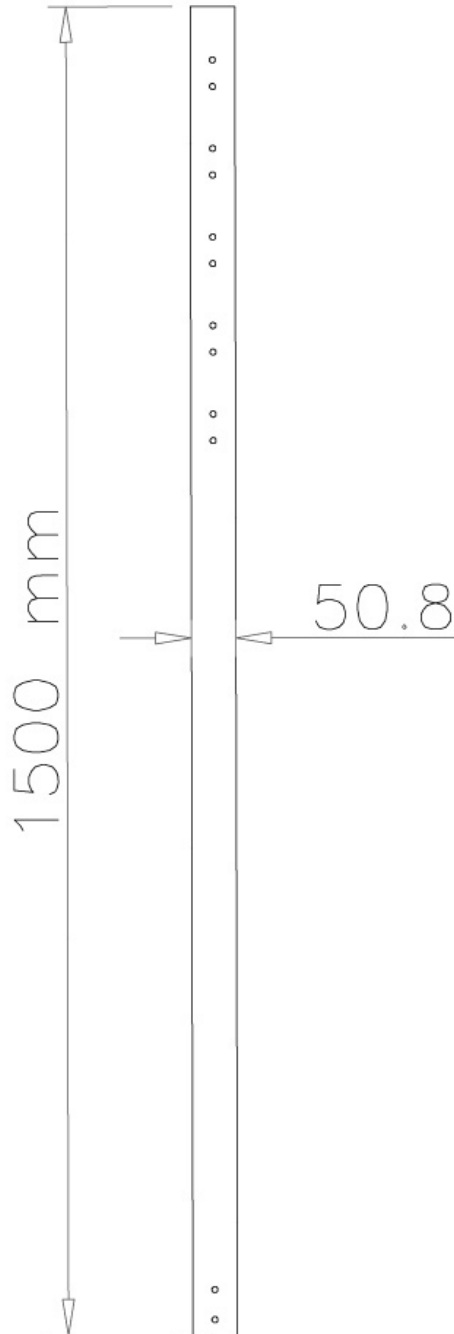

FPMA-CP150

NEOMOUNTS FPMA-CP150 TUBE D'EXTENSION

Neomounts

Measuring unit: mm