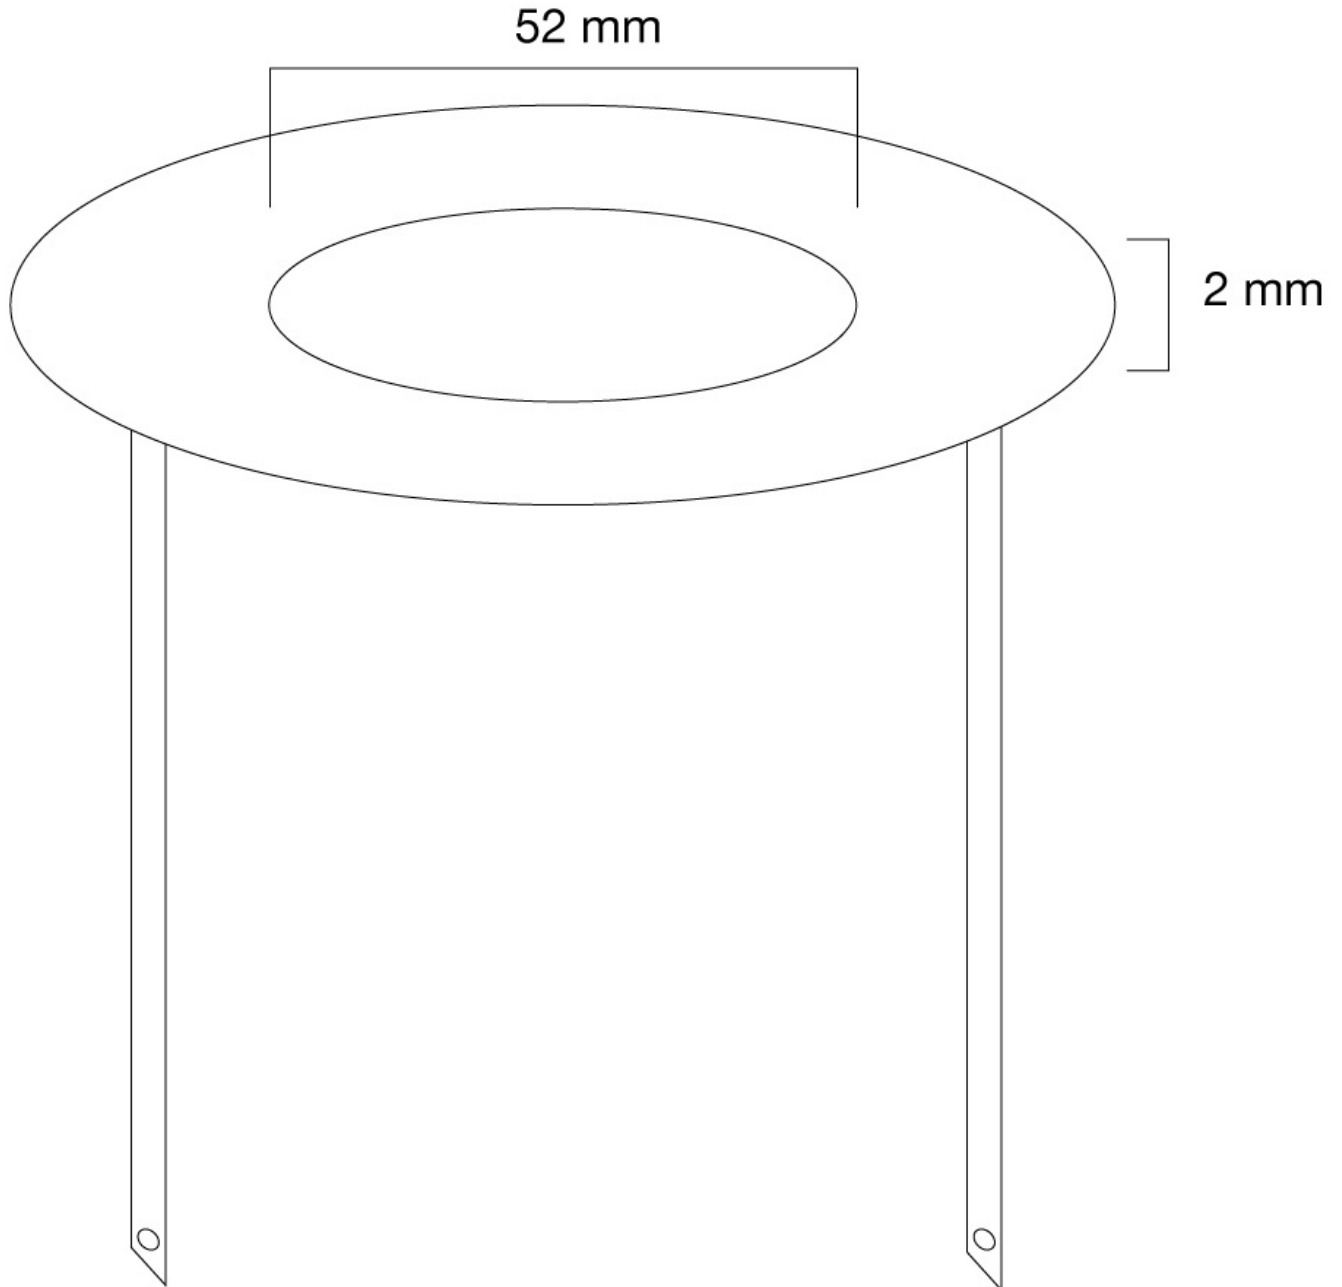

FPMA-CRS5

NEOMOUNTS FPMA-CRS5 ROSACE

Neomounts