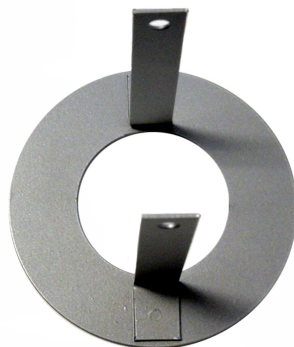

FPMA-CRS5

CARACTÉRISTIQUES

GÉNÉRAL

FONCTIONNALITÉ

Type	Fixé
Réglage de la hauteur	2 mm
Réglage de la largeur	52 mm (diamètre)

INFORMATIONS

Couleur	Argent
Matériau principal	Acier
Garantie	5 ans
EAN code	8717371443771

*Remarque : Les tailles en pouces indiquées ne sont qu'une indication et sont combinées avec le poids maximum et les dimensions VESA. Par contre, le poids maximum et les dimensions VESA sont des limitations à ne pas dépasser.

NEOMOUNTS FPMA-CRS5 ROSACE

Neomounts