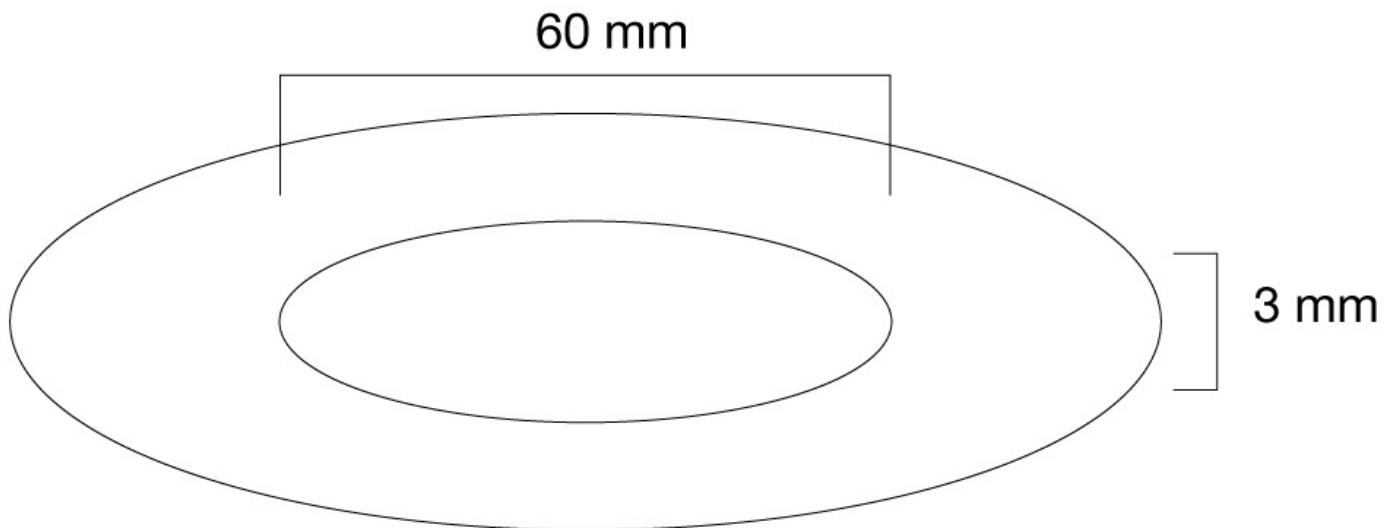

FPMA-CRS6

NEOMOUNTS FPMA-CRS6 ROSACE

Neomounts