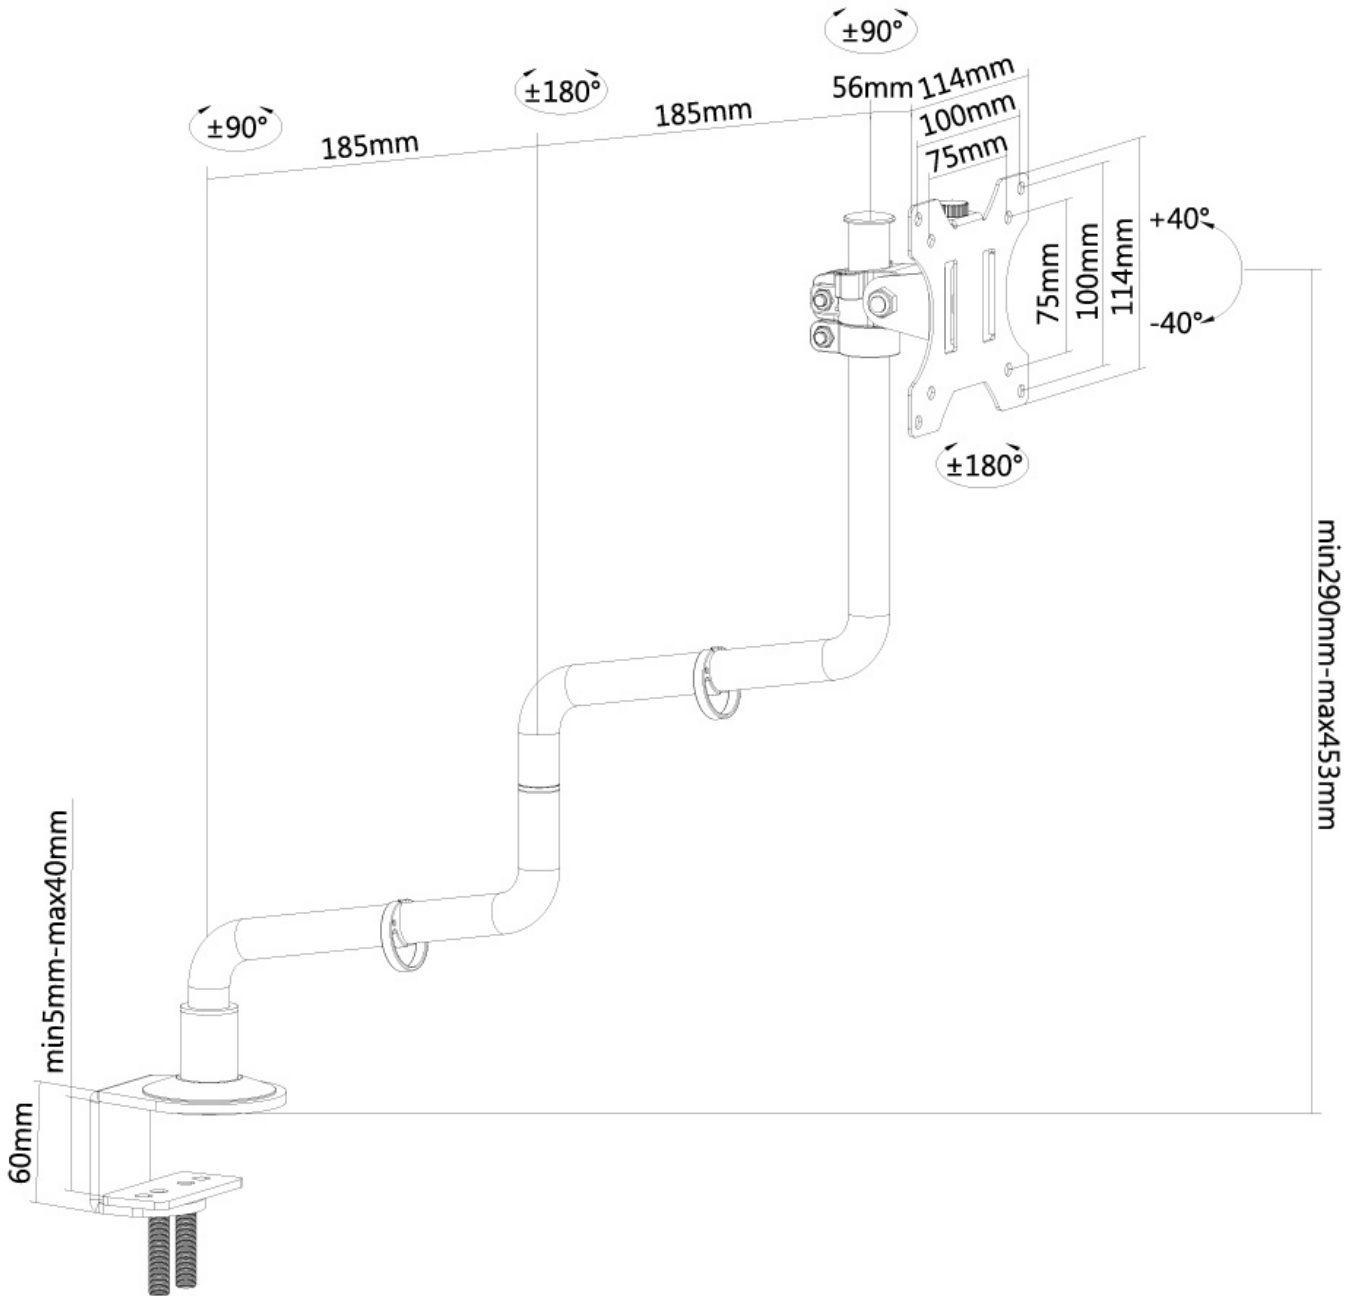

FPMA-D010BLACK

NEOMOUNTS SUPPORT MONITEUR DE

Neomounts