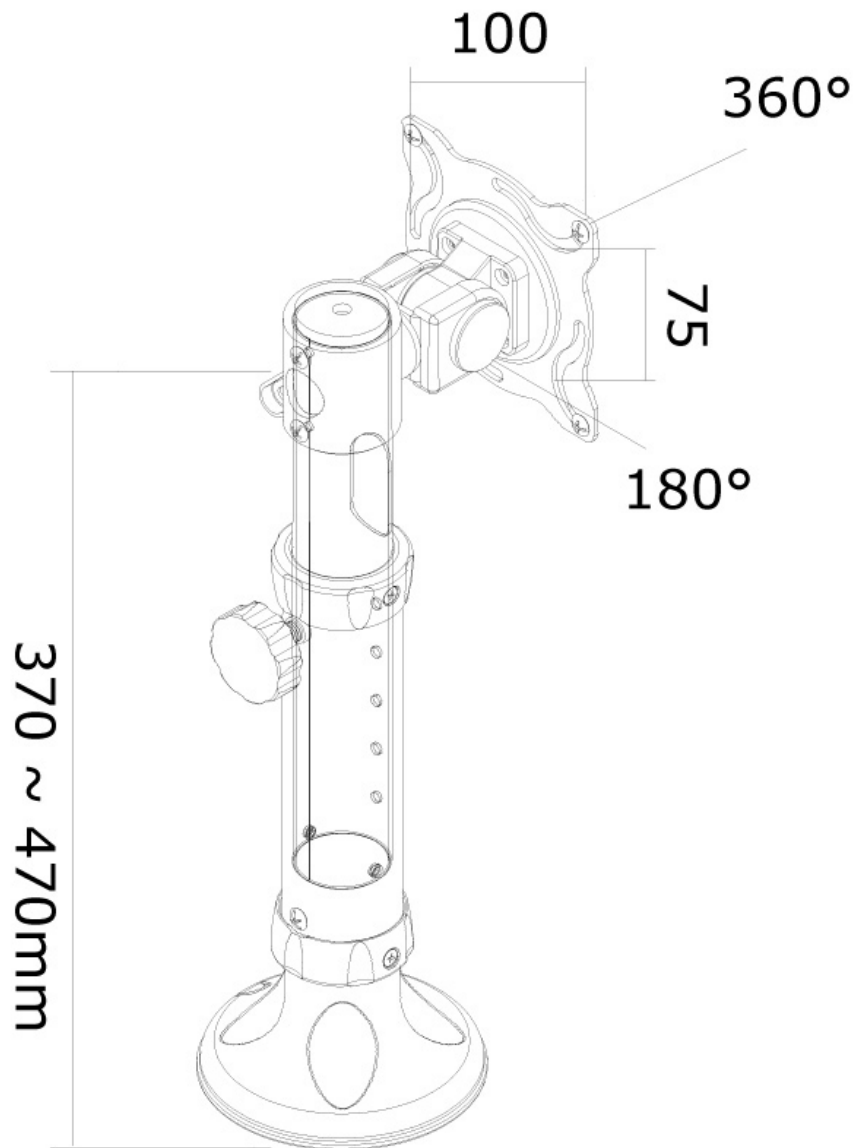

FPMA-D025BLACK

NEOMOUNTS FPMA-D025BLACK SUPPORT

Neomounts

Measuring unit: mm