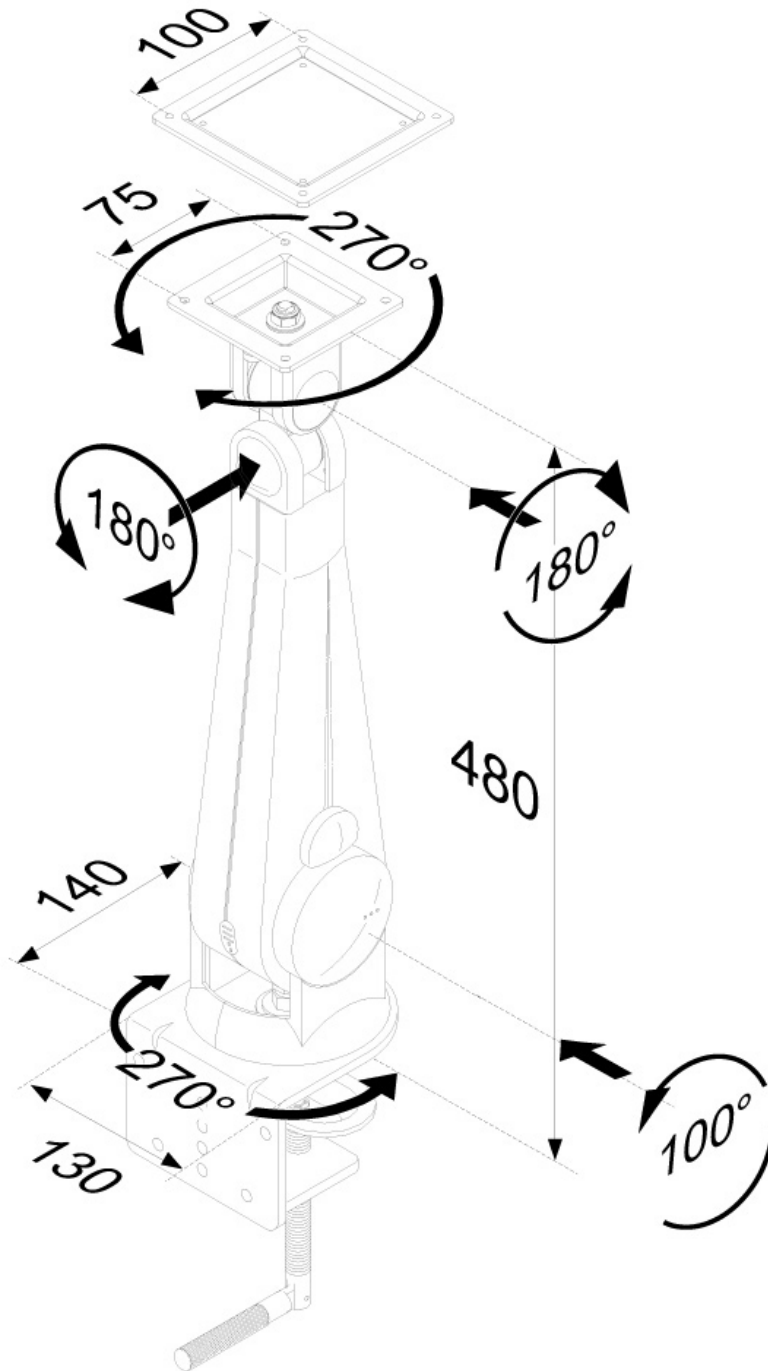

FPMA-D100BLACK

NEOMOUNTS SUPPORT MONITEUR DE

Neomounts

Measuring unit: mm