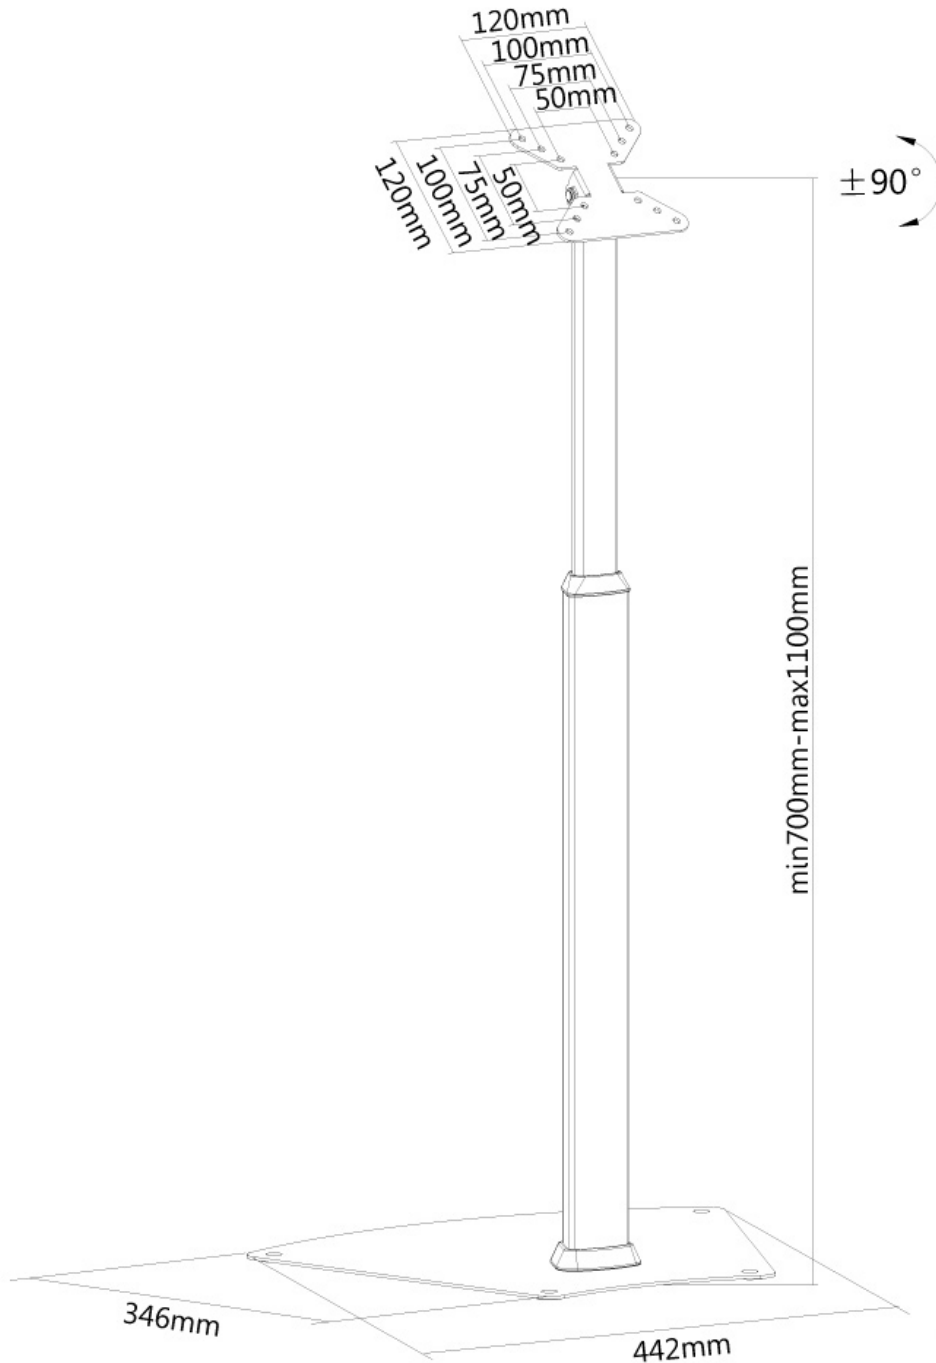

FPMA-D1550SILVER

NEOMOUNTS BY NEWSTAR SUPPORT DE SOL

Neomounts