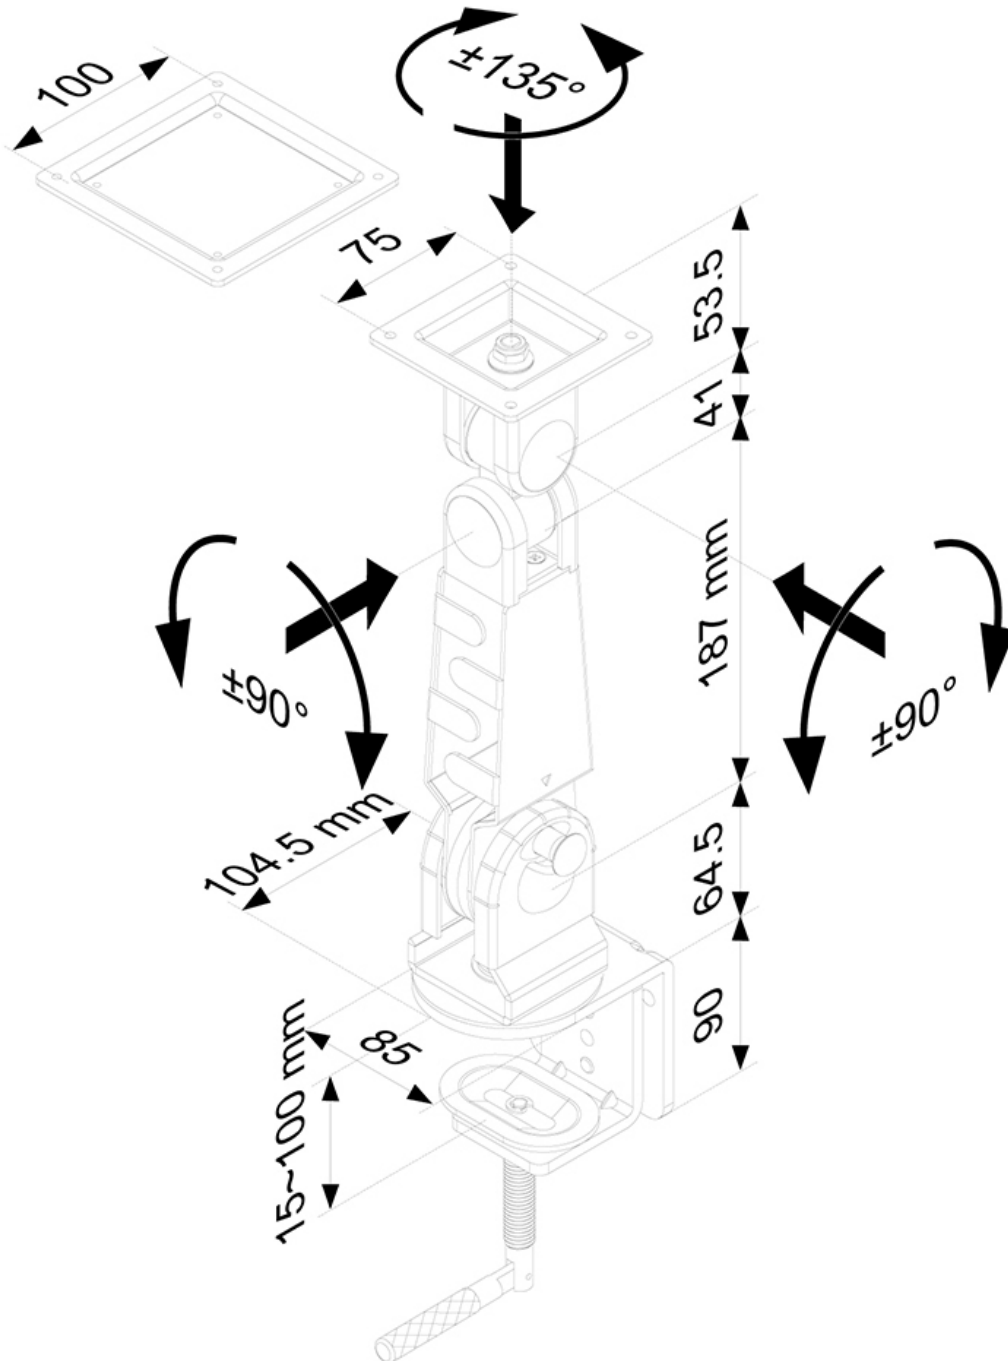

FPMA-D400

NEOMOUNTS FPMA-D400 SUPPORT D'ÉCRAN À

Neomounts

Measuring unit: mm