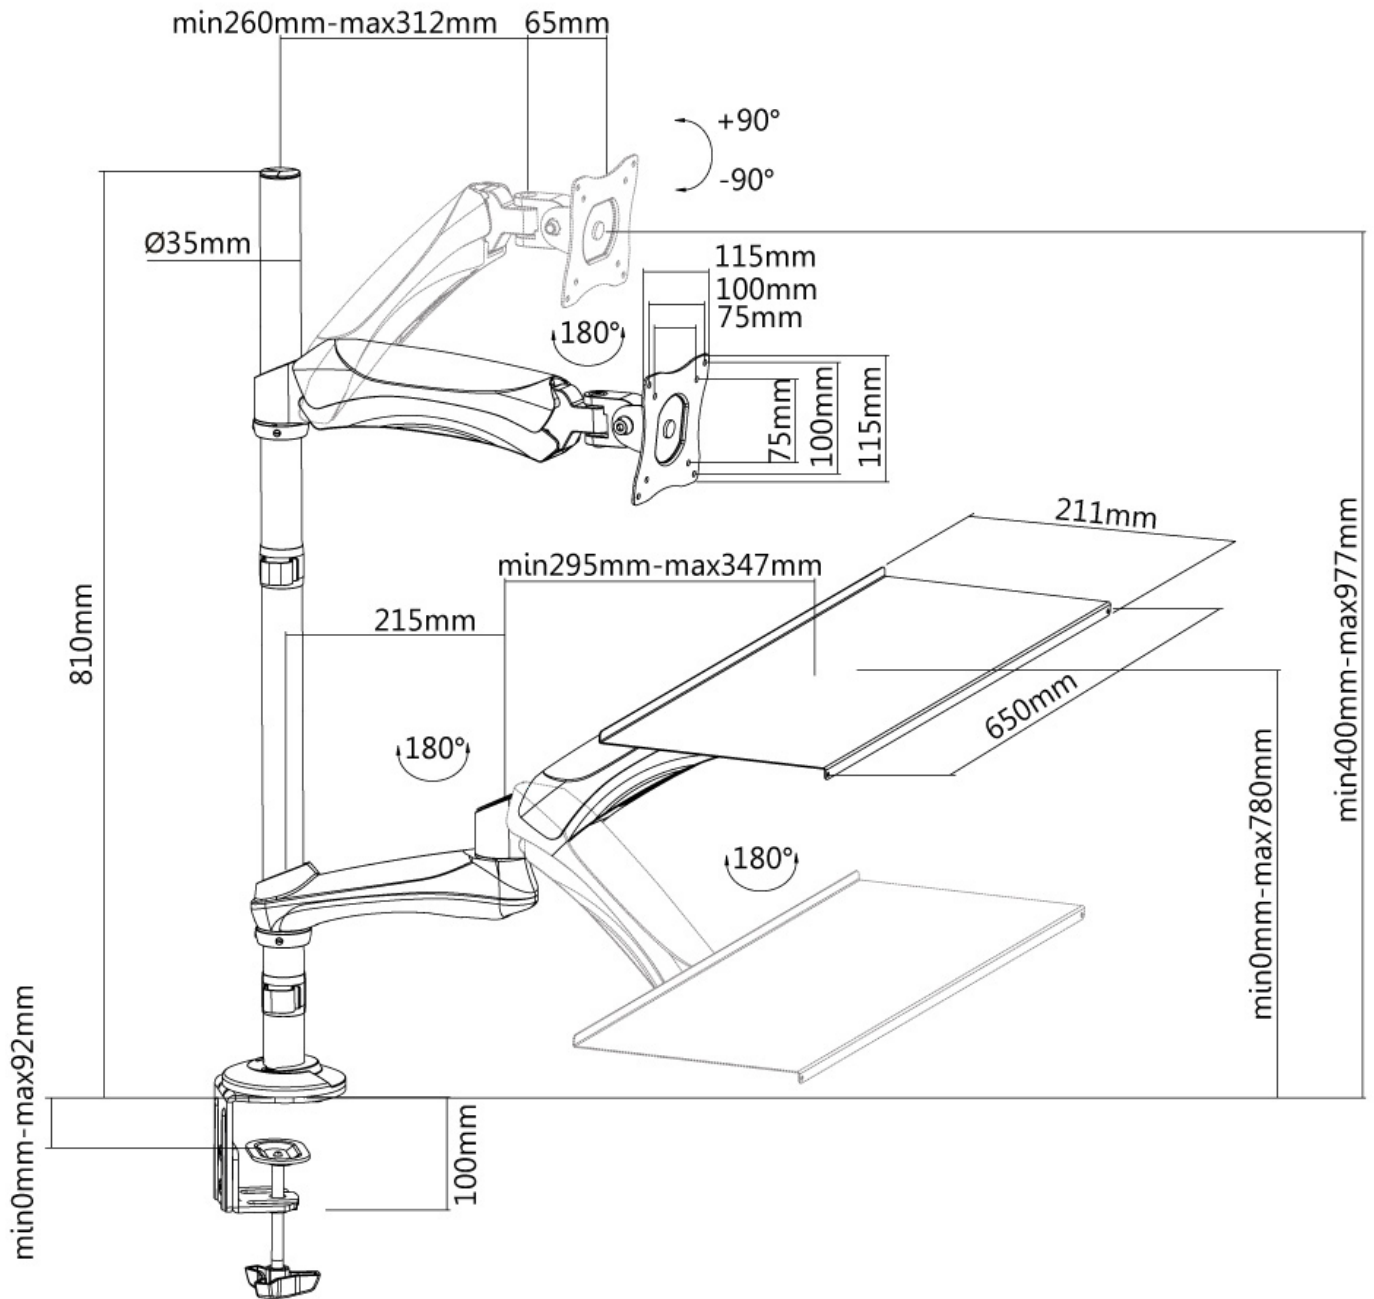

FPMA-D500KEYB

NEOMOUNTS FPMA-D500KEYB STATION DE

Neomounts