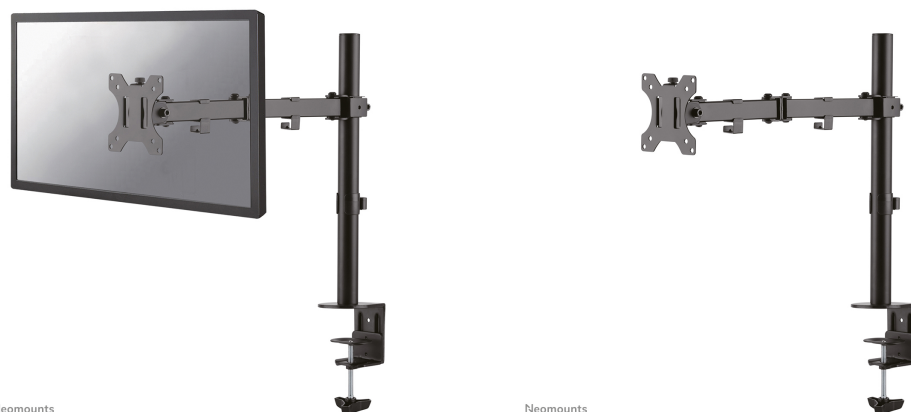

#### FONCTIONNALITÉ

Type	Mouvement complet Inclinaison Rotation Tourner
Réglage de la hauteur	0-44 cm
Réglage de la profondeur	4-46 cm
Inclinaison (degrés)	90°
Pivotement (degrés)	180°
Rotation (degrés)	360°
Hauteur	54.8 cm
Type de réglage	Manuel

### Neomounts FPMA-D550BLACK Support à fixer pour écran simple 10-32" - 0-8 kg - noir

Le support de bureau Neomounts, modèle FPMA-D550BLACK, est un montage inclinable, pivotant et rotatif, pour écrans plats jusqu'à 32". Ce support est un excellent choix pour économiser de l'espace sur les bureaux en l'installant à l'aide d'une pince de bureau ou œillet à monter.

La technologie de Neomounts, inclinaison de +45°/-45°, rotation de 360° et pivot de 180°, permet au montage de changer l'angle de vue pour profiter pleinement des capacités de l'écran. Le montage est facile, réglable en hauteur jusqu'à 44 centimètres. Profondeur réglable de 4 à 46 centimètres. Une gestion des câbles unique cache et achemine les câbles pour garder le lieu de travail bien rangé.

Neomounts FPMA-D550BLACK a trois points de pivot et est adapté pour les écrans jusqu'à 32". La capacité de poids de ce produit est de 8 kg. Ce support de bureau est adapté pour les écrans qui répondent au VESA 75x75 ou 100x100 mm. Différents modèles de trous peuvent être couverts à l'aide des plaques d'adaptation Neomounts VESA.