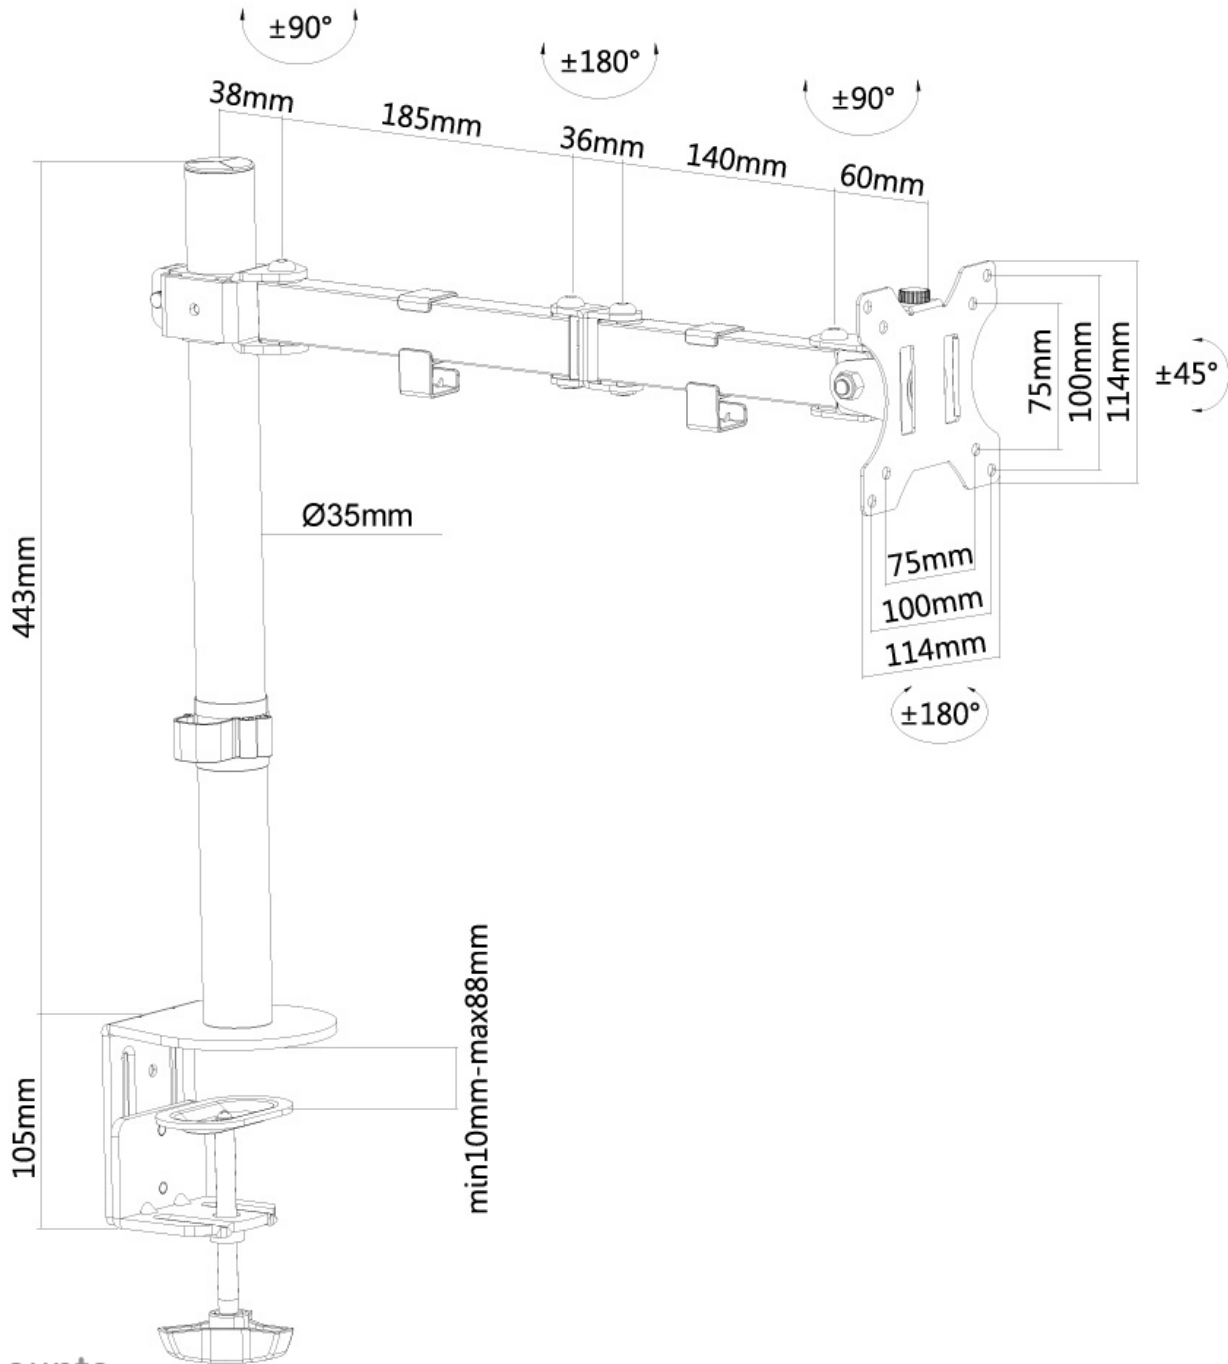

FPMA-D550BLACK

NEOMOUNTS FPMA-D550BLACK SUPPORT

Neomounts