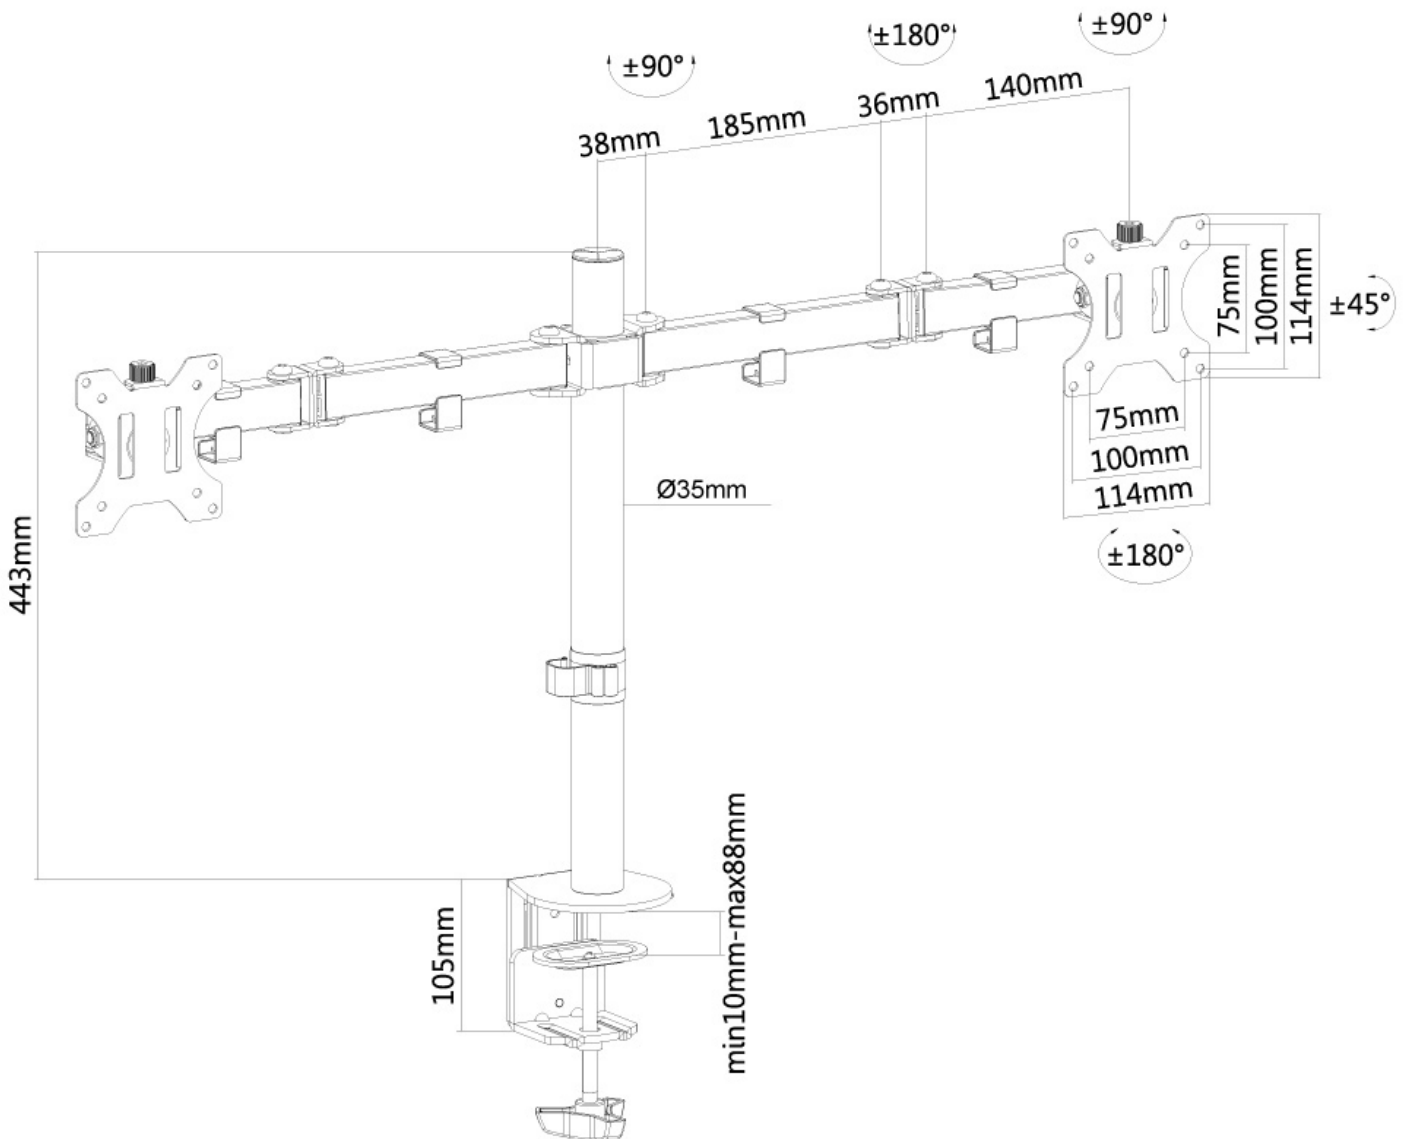

FPMA-D550DBLACK

NEOMOUNTS FPMA-D550DBLACK SUPPORT

Neomounts