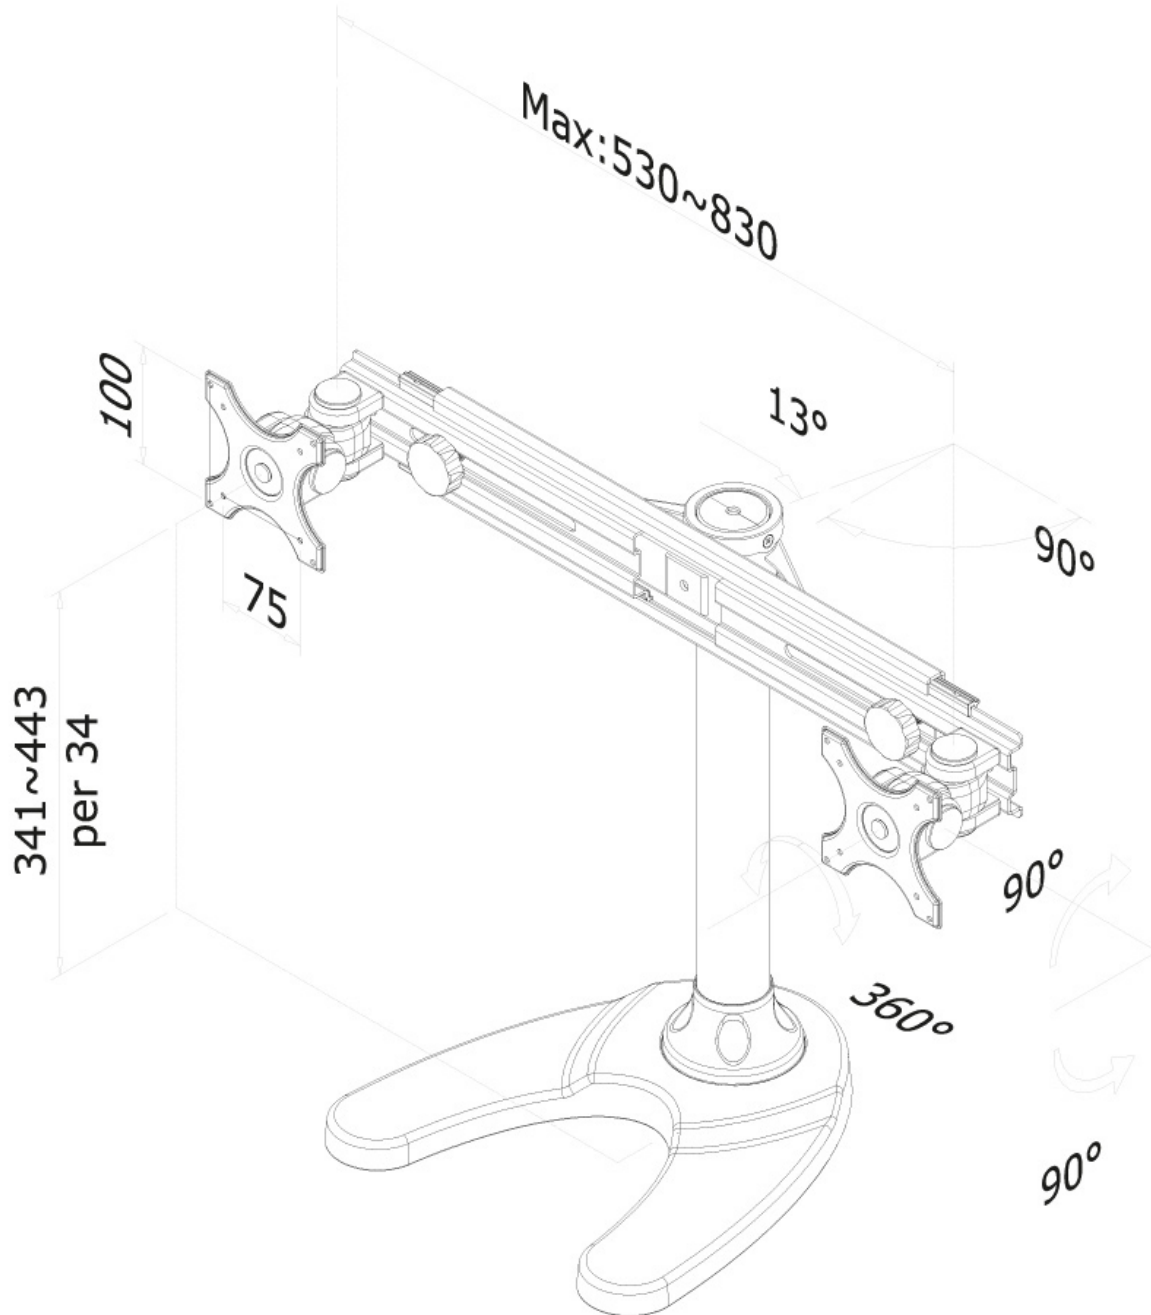

FPMA-D700DD

NEOMOUNTS FPMA-D700DD SUPPORT

Neomounts

Measuring unit: mm