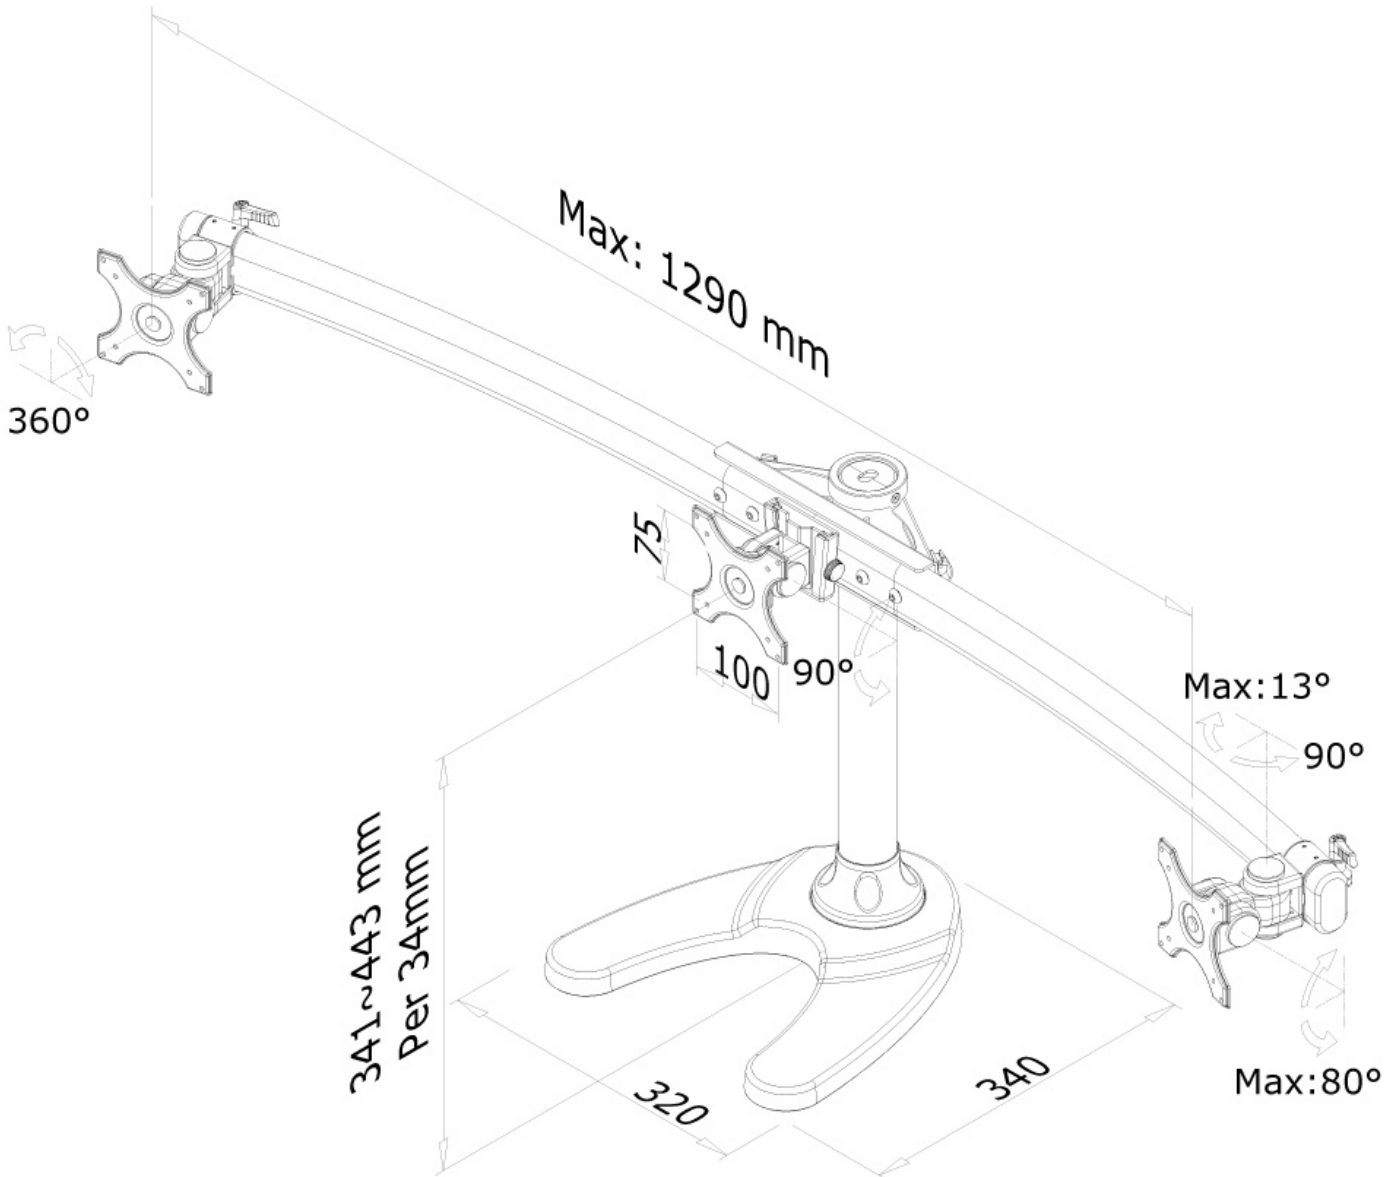

FPMA-D700DD3

NEOMOUNTS FPMA-D700DD3 SUPPORT

Neomounts

Measuring unit: mm