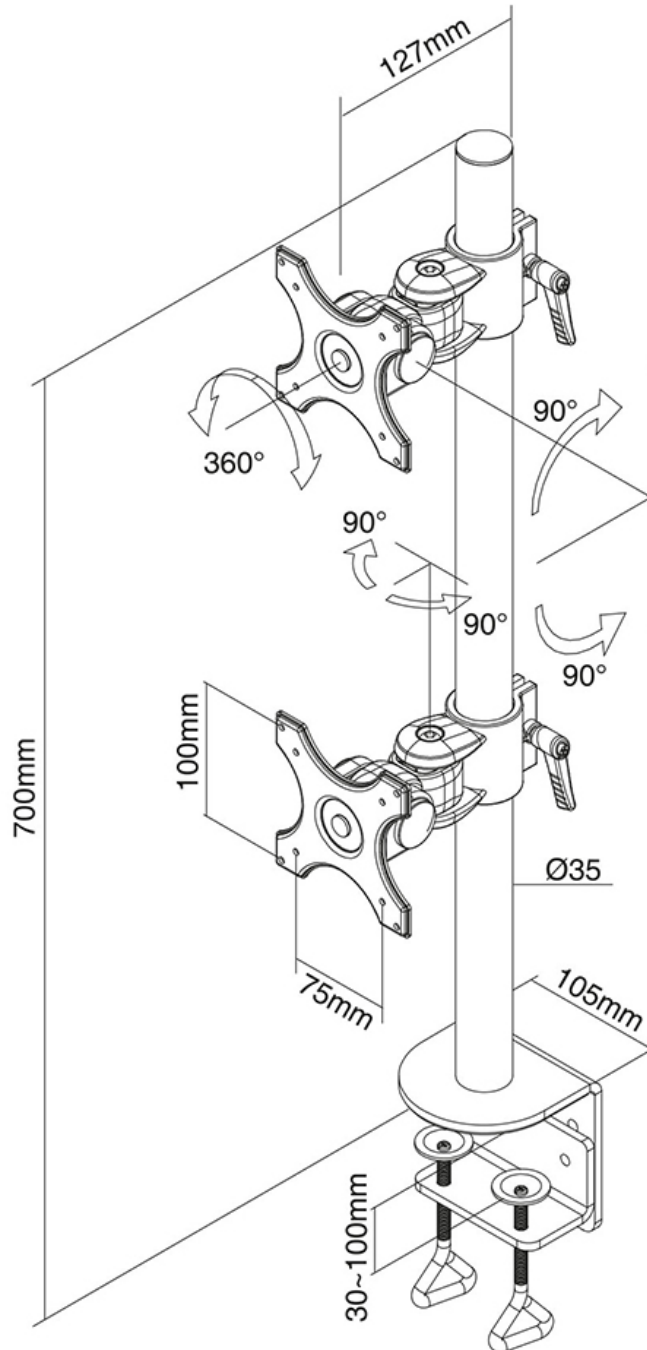

FPMA-D700DV

NEOMOUNTS FPMA-D700DV SUPPORT

Neomounts