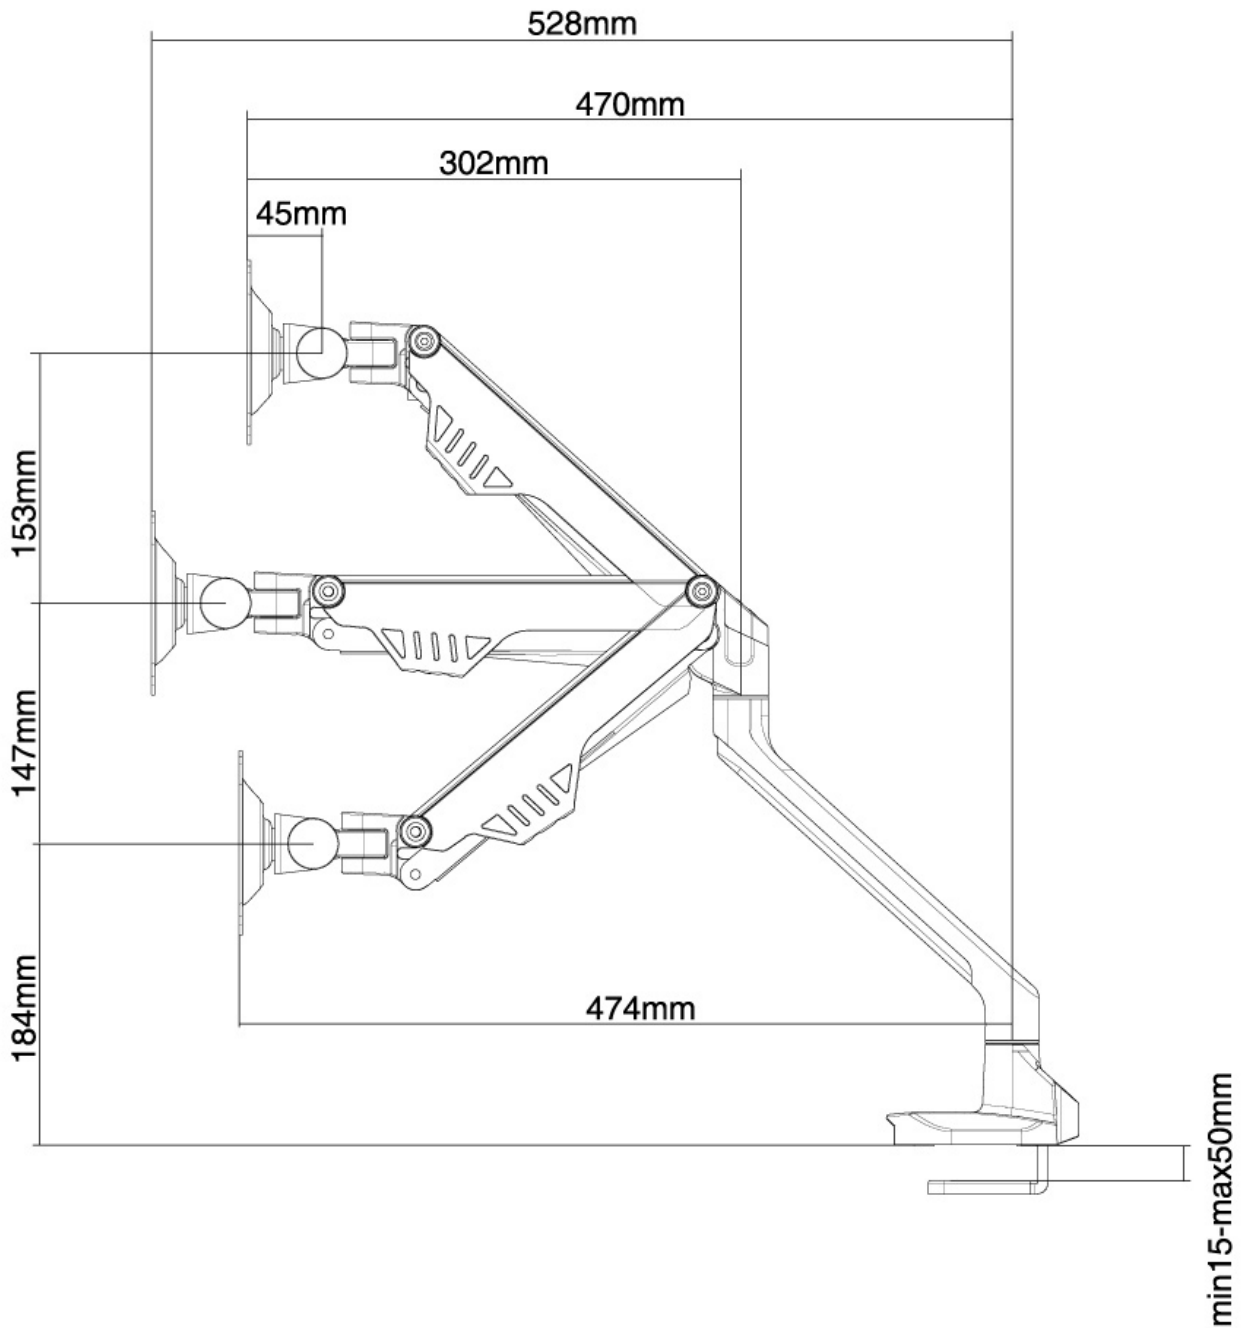

FPMA-D750BLACK

NEOMOUNTS SUPPORT MONITEUR DE

Neomounts