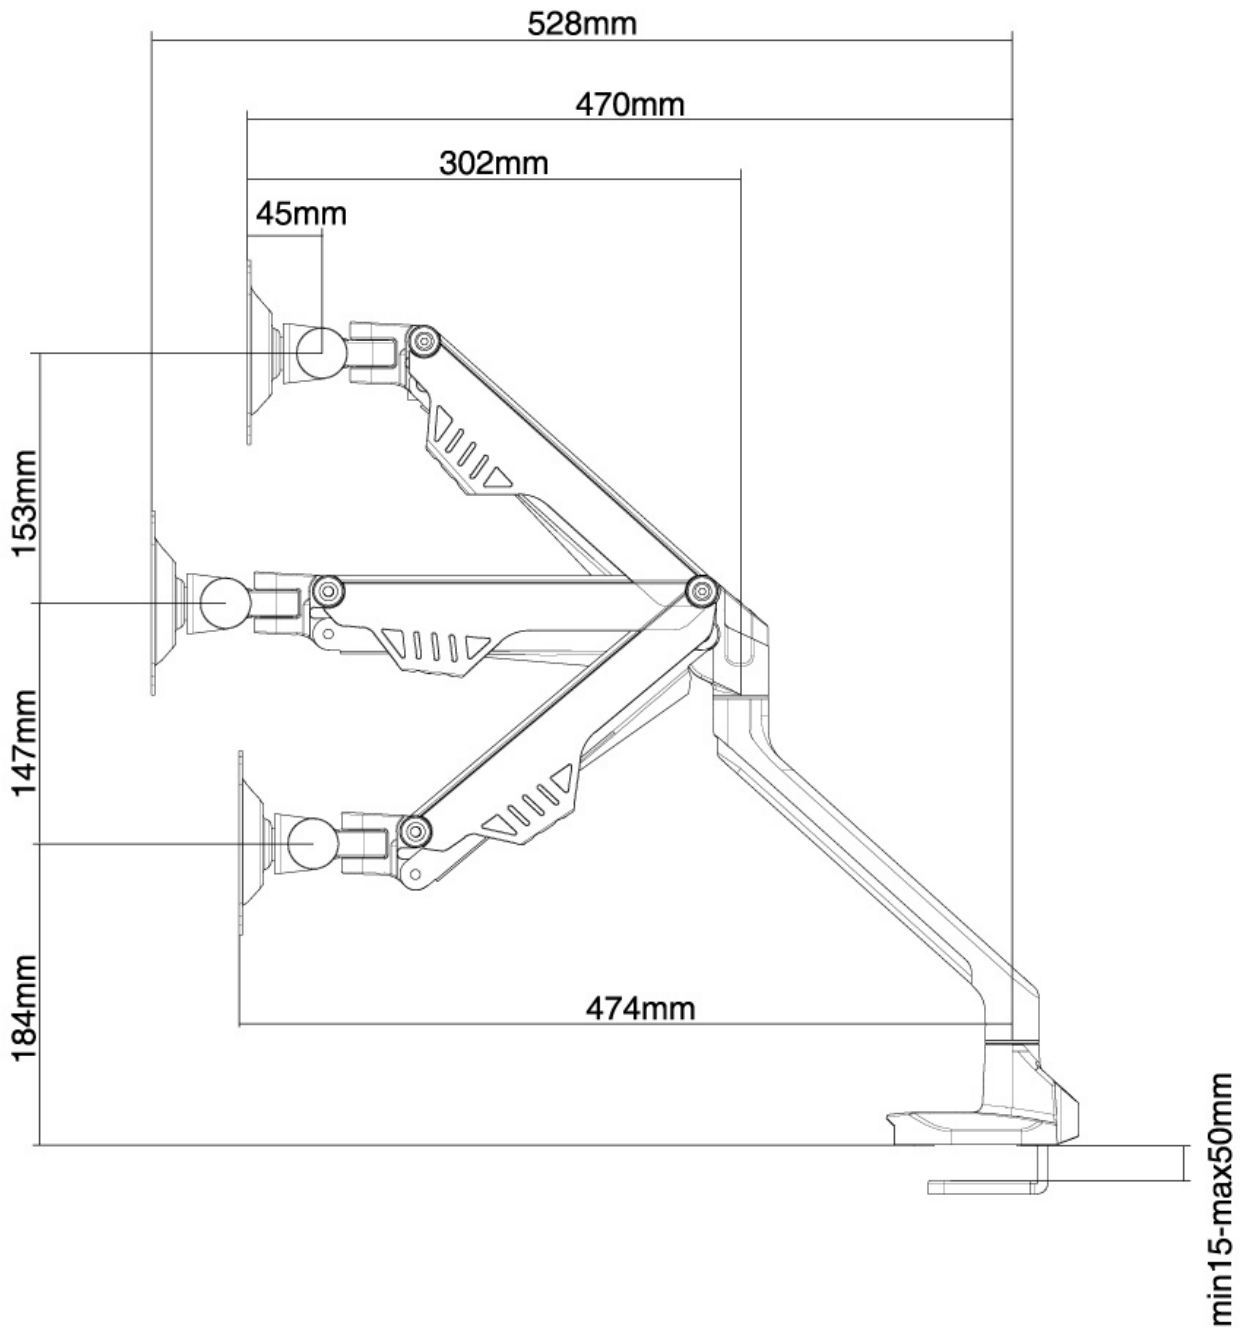

FPMA-D750WHITE

NEOMOUNTS FPMA-D750WHITE SUPPORT

Neomounts