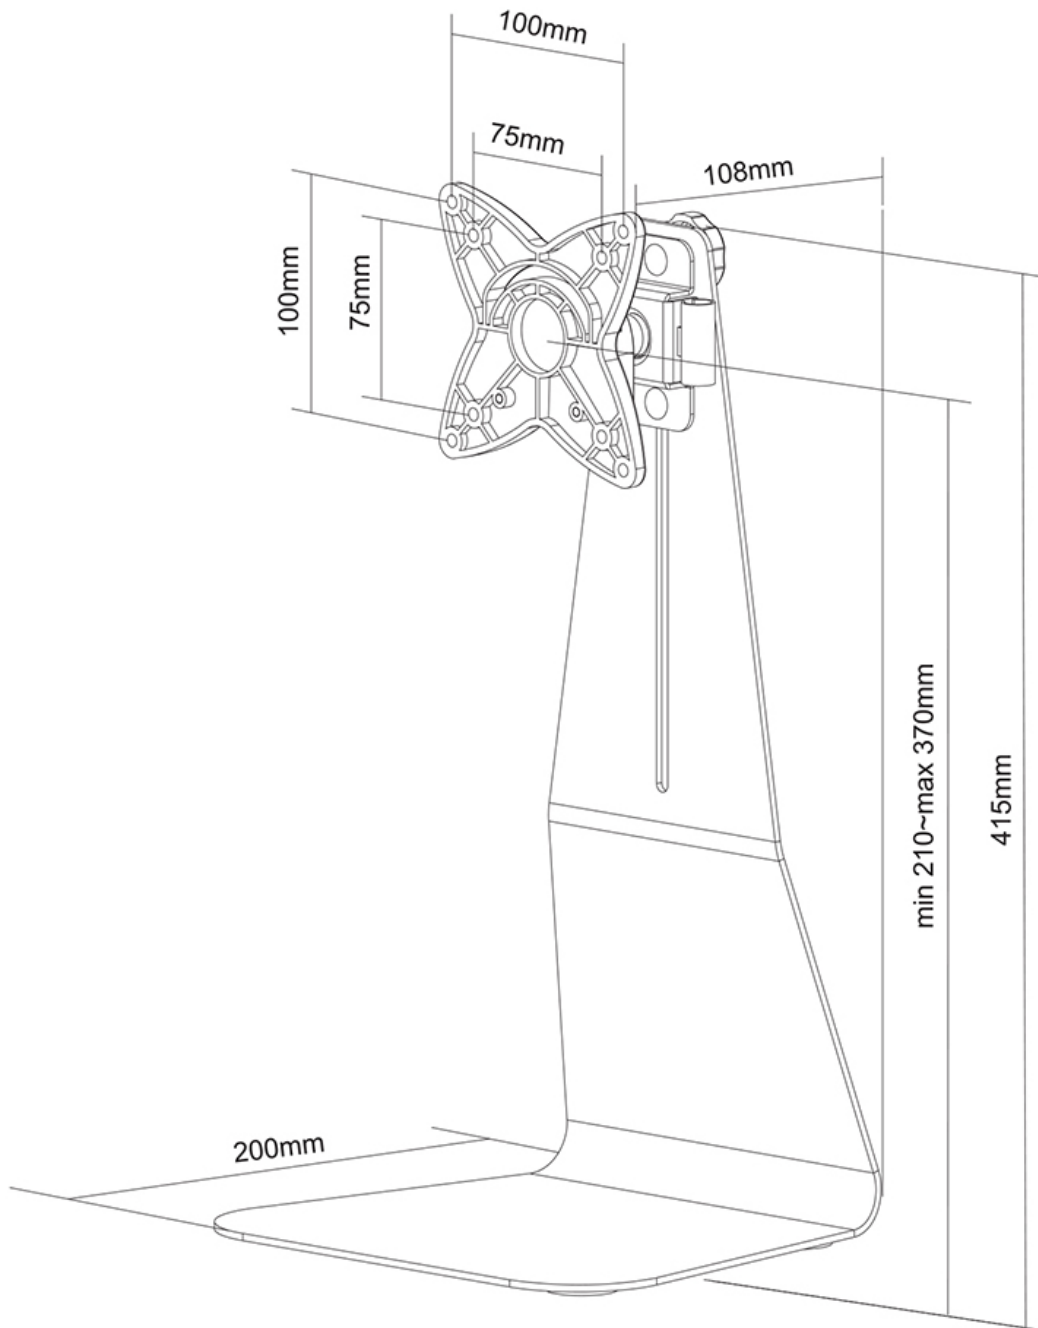

FPMA-D850BLACK

NEOMOUNTS FPMA-D850BLACK SUPPORT

Neomounts