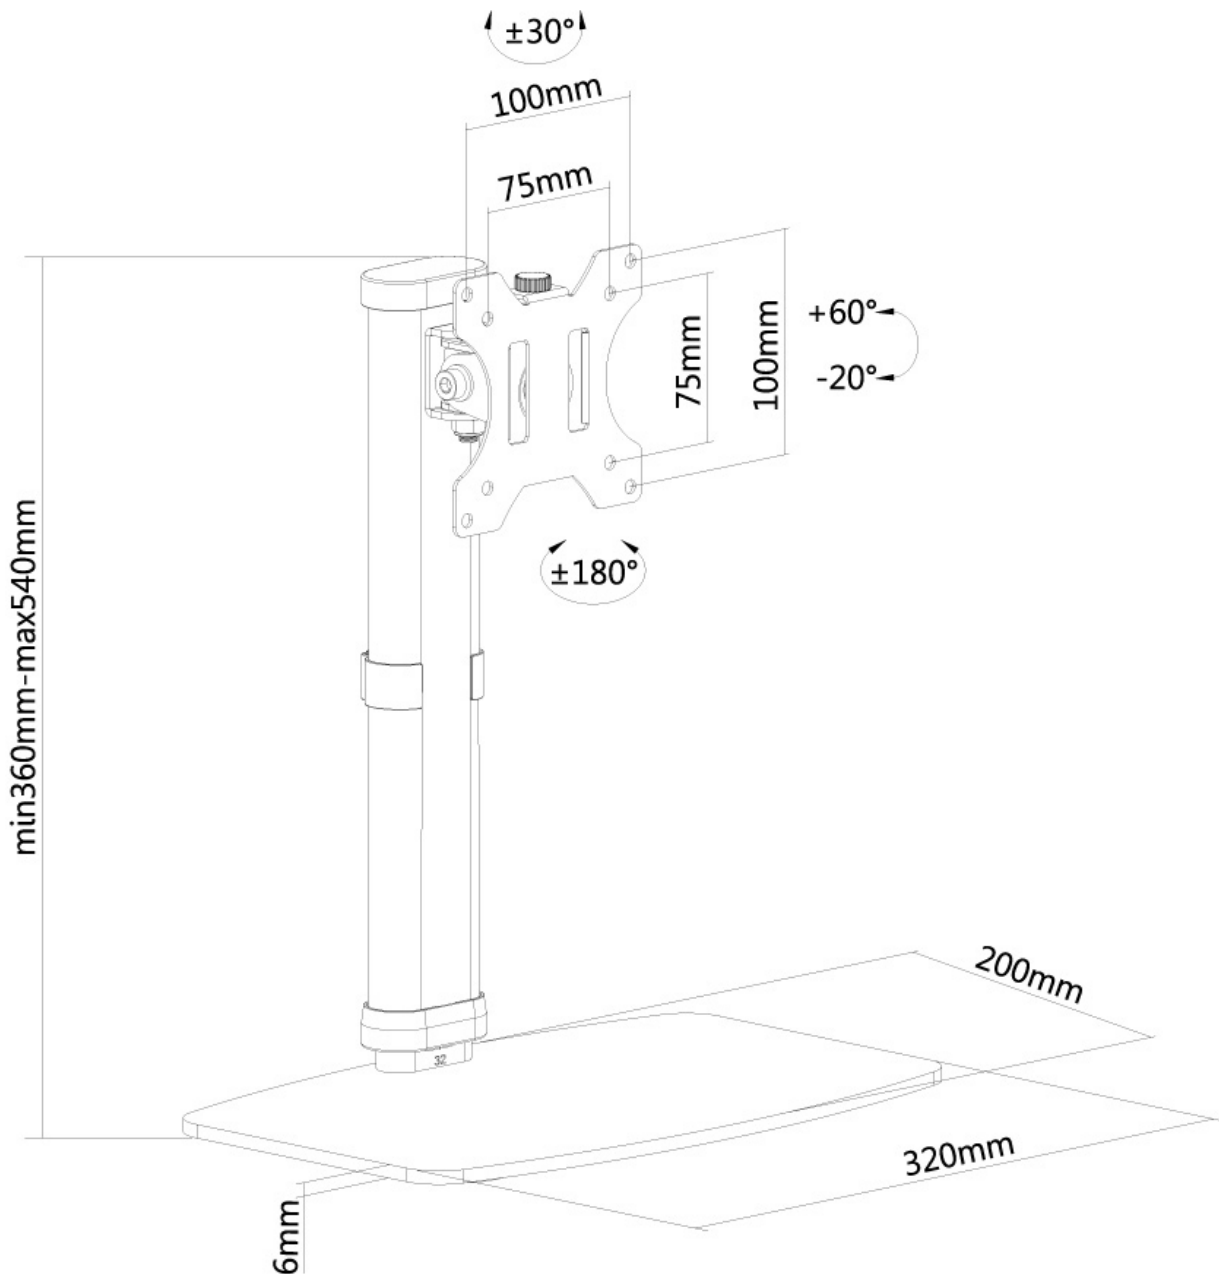

FPMA-D890BLACK

NEOMOUNTS FPMA-D890BLACK SUPPORT

Neomounts