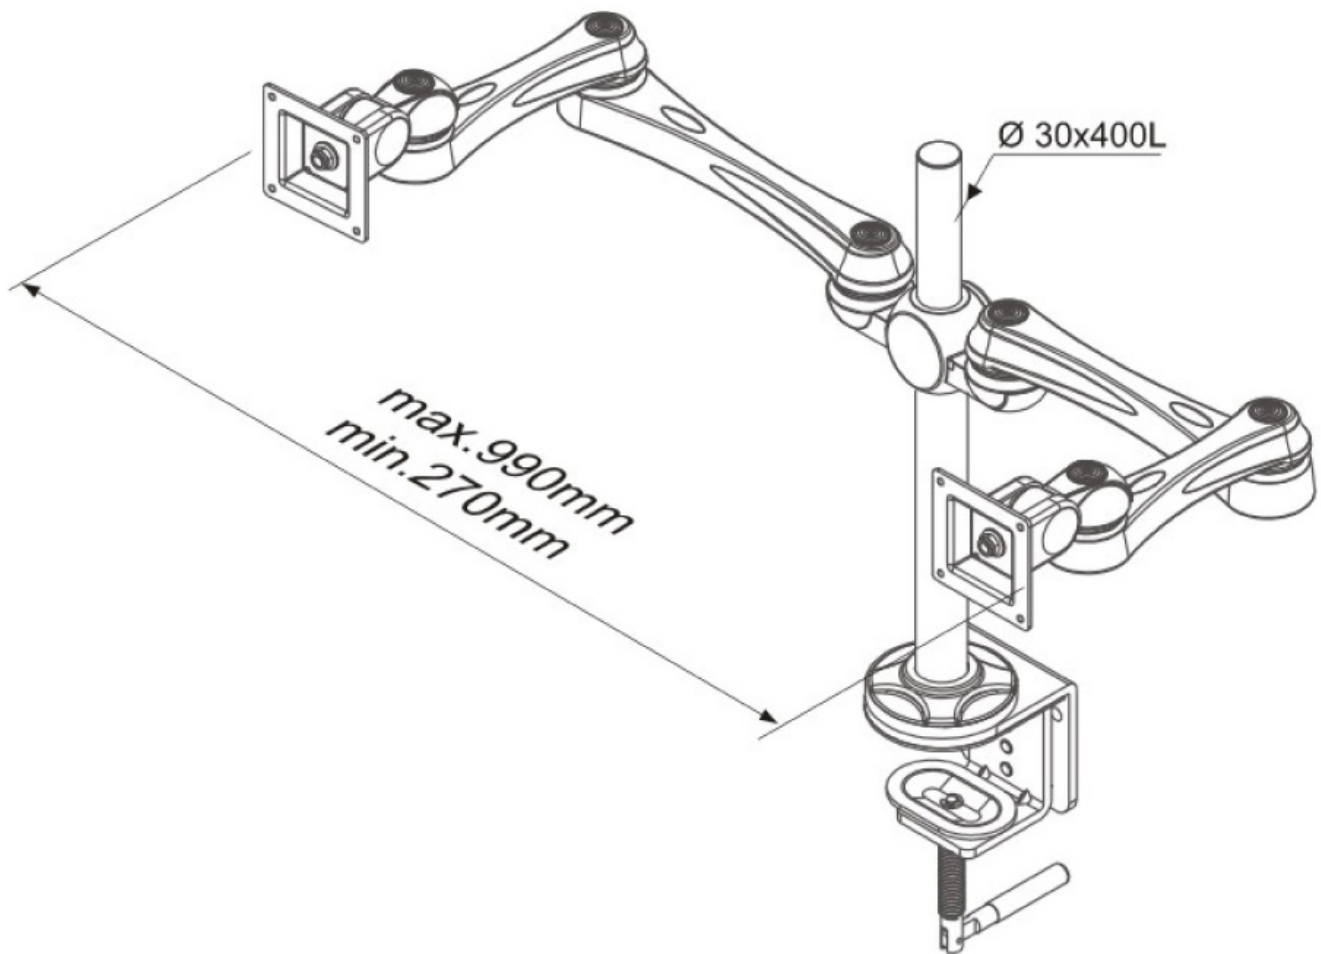

FPMA-D930D

NEOMOUNTS FPMA-D930D SUPPORT D'ÉCRAN

Neomounts