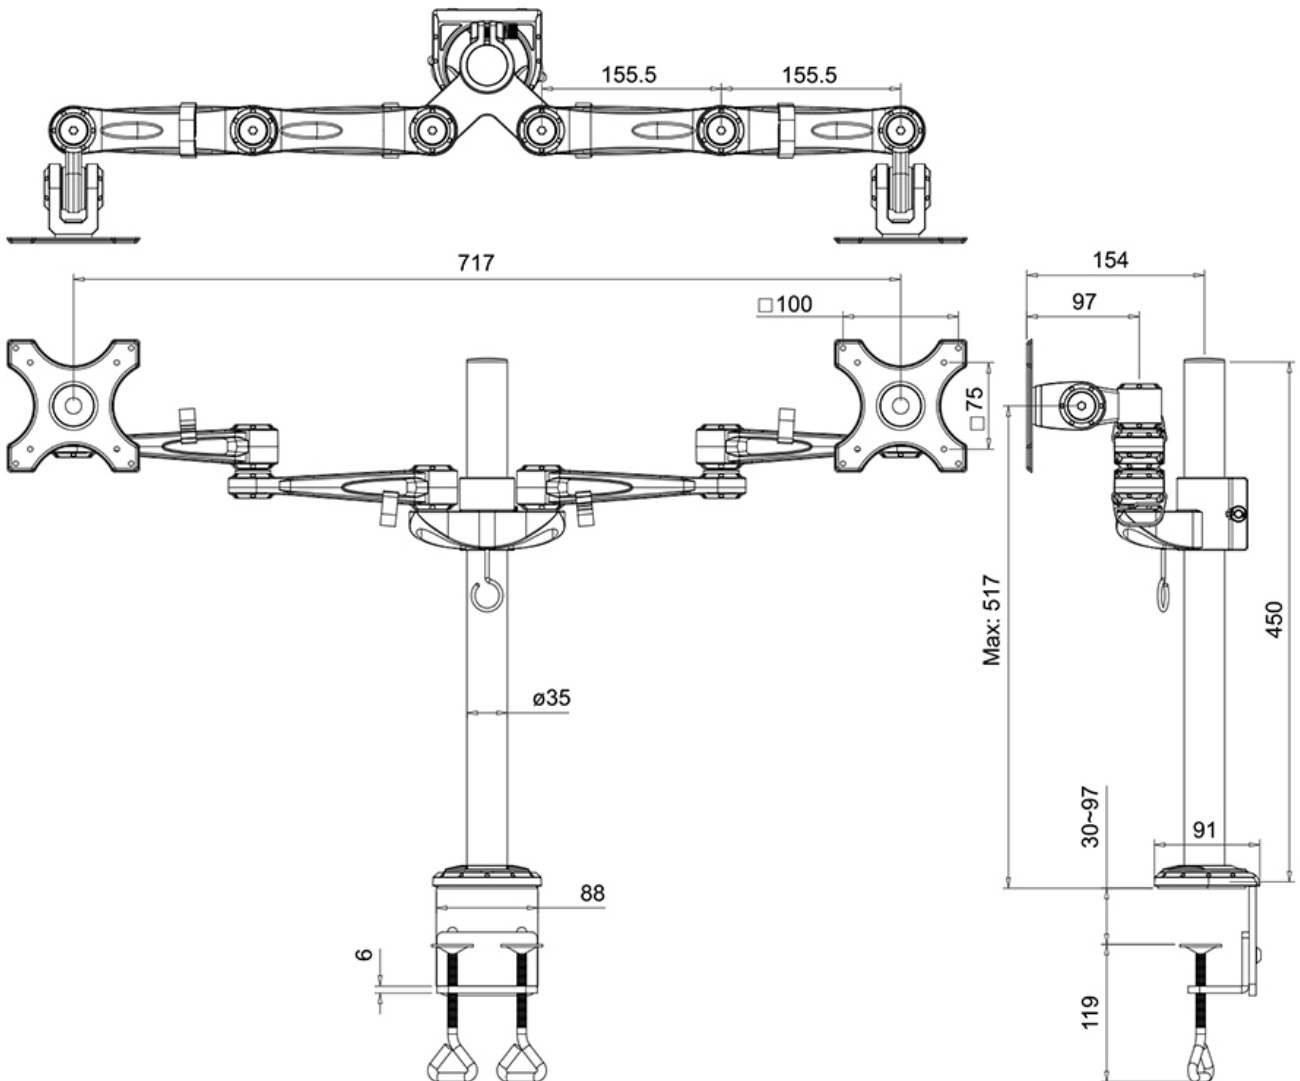

FPMA-D935D

NEOMOUNTS FPMA-D935D SUPPORT D'ÉCRAN

Neomounts

Measuring unit: mm