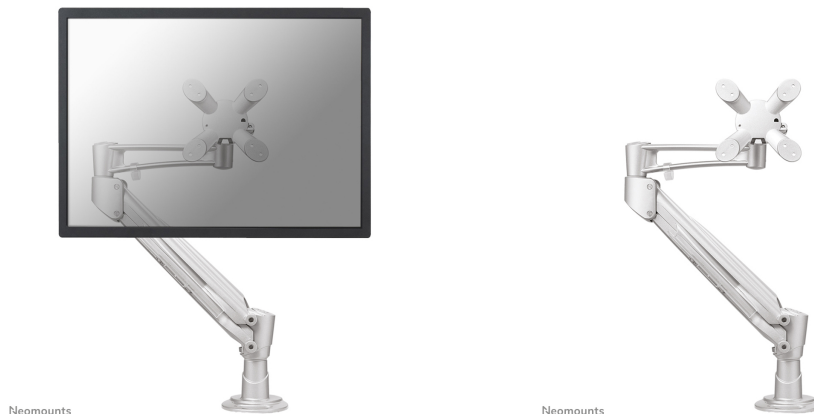

#### FONCTIONNALITÉ

Type	Inclinaison Rotation Tourner Mouvement complet
Réglage de la hauteur	0-42 cm
Réglage de la profondeur	0-48 cm
Inclinaison (degrés)	60°
Pivotement (degrés)	360°
Rotation (degrés)	180°
Type de réglage	Ressort à gaz

### Neomounts FPMA-D940G Support à fixer pour écran simple 10-30" - 4-9 kg - ressort à gaz - argent

Le support de bureau Neomounts, modèle FPMA-D940G est un support de bureau avec inclinaison, rotation et pivot pour écrans plats jusqu'à 30". Ce support est un excellent choix pour économiser de l'espace sur le bureau en utilisant un œillet.

La technologie de Neomounts, inclinaison de 60°, rotation de 180° et pivot de 360°, permet au montage de changer l'angle de vue pour profiter pleinement des capacités de l'écran plat. La hauteur de ce support est facilement réglable jusqu'à 42 centimètres en utilisant un ressort à gaz. La profondeur du support est réglable jusqu'à 48 cm. Une gestion des câbles unique cache et achemine les câbles du support à l'écran plat pour garder le lieu de travail agréable et bien rangé.

Le modèle Neomounts FPMA-D940G possède trois points de flexion et est adapté pour les écrans jusqu'à 30" (76 cm). La capacité de poids de ce produit est de 4-9 kg chaque écran. Ce support de bureau est adapté pour les écrans qui répondent à la norme VESA 75x75 et 100x100mm. Différents modèles de trous peuvent être couverts à l'aide des plaques d'adaptation Neomounts VESA.