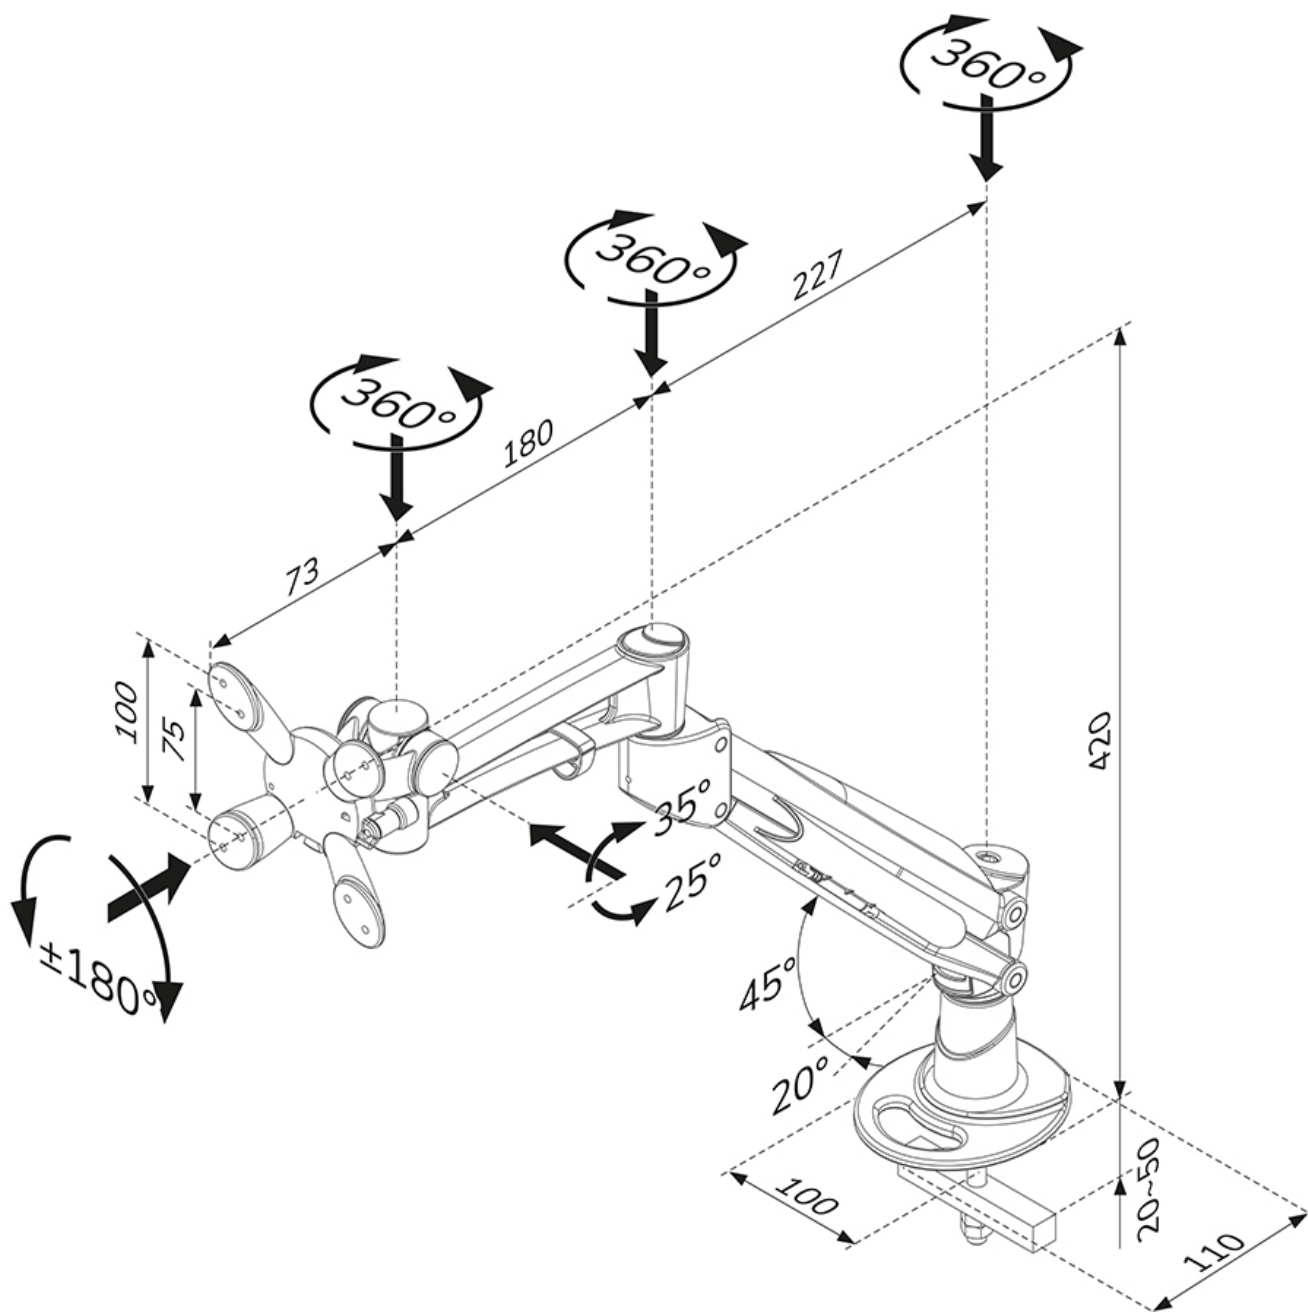

FPMA-D940G

NEOMOUNTS FPMA-D940G SUPPORT D'ÉCRAN

Neomounts

Measuring unit: mm