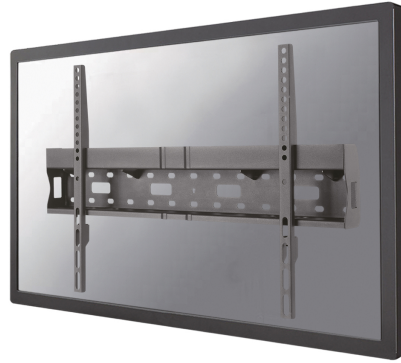

LFD-W1640MP

NEOMOUNTS LFD-W1640MP SUPPORT

CARACTÉRISTIQUES

GÉNÉRAL

Taille de l'écran min.*	37 inch
Taille de l'écran max.*	75 inch
Poids max.	35 kg (par écran)
Écrans	1
VESA minimum	200x200 mm
VESA maximum	600x400 mm
Distance au mur	6,2 cm

FONCTIONNALITÉ

Type	Fixé
Type de réglage	Aucun

INFORMATIONS

Couleur	Noir
Matériau principal	Acier
Garantie	5 ans
EAN code	8717371446352

*Remarque : Les tailles en pouces indiquées ne sont qu'une indication et sont combinées avec le poids maximum et les dimensions VESA. Par contre, le poids maximum et les dimensions VESA sont des limitations à ne pas dépasser.

Neomounts

Neomounts

Neomounts LFD-W1640MP Support mural fixe pour écran 37-75" - max 35 kg - VESA 200x200-600x400 - p6,2 cm - incl. espace pour Mediaplayer/Mini PC - noir

Neomounts modèle LFD-W1640MP est un support mural fixe pour écrans plats jusqu'à 75".

La profondeur de ce support est 6,2 centimètres. Neomounts LFD-W1640MP est adapté pour les écrans jusqu'à 75". La capacité de poids de ce produit est de 35 kg. Le montage mural est adapté pour les écrans qui répondent au VESA 200x200 à 600x400mm.