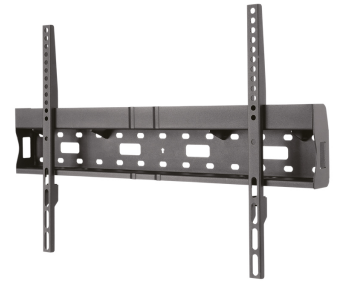

LFD-W1640MP

NEOMOUNTS LFD-W1640MP SUPPORT

CARACTÉRISTIQUES

GÉNÉRAL

Taille de l'écran min.*	37 inch
Taille de l'écran max.*	75 inch
Poids max.	35 kg (par écran)
Écrans	1
VESA minimum	200x200 mm
VESA maximum	600x400 mm
Distance au mur	6,2 cm

FONCTIONNALITÉ

Type	Fixé
Type de réglage	Aucun

INFORMATIONS

Couleur	Noir
Matériau principal	Acier
Garantie	5 ans
EAN code	8717371446352

*Remarque : Les tailles en pouces indiquées ne sont qu'une indication et sont combinées avec le poids maximum et les dimensions VESA. Par contre, le poids maximum et les dimensions VESA sont des limitations à ne pas dépasser.

Neomounts

Neomounts

Neomounts LFD-W1640MP Support mural fixe pour écran 37-75" - max 35 kg - VESA 200x200-600x400 - p6,2 cm - incl. espace pour Mediaplayer/Mini PC - noir

Neomounts modèle LFD-W1640MP est un support mural fixe pour écrans plats jusqu'à 75".

La profondeur de ce support est 6,2 centimètres. Neomounts LFD-W1640MP est adapté pour les écrans jusqu'à 75". La capacité de poids de ce produit est de 35 kg. Le montage mural est adapté pour les écrans qui répondent au VESA 200x200 à 600x400mm.