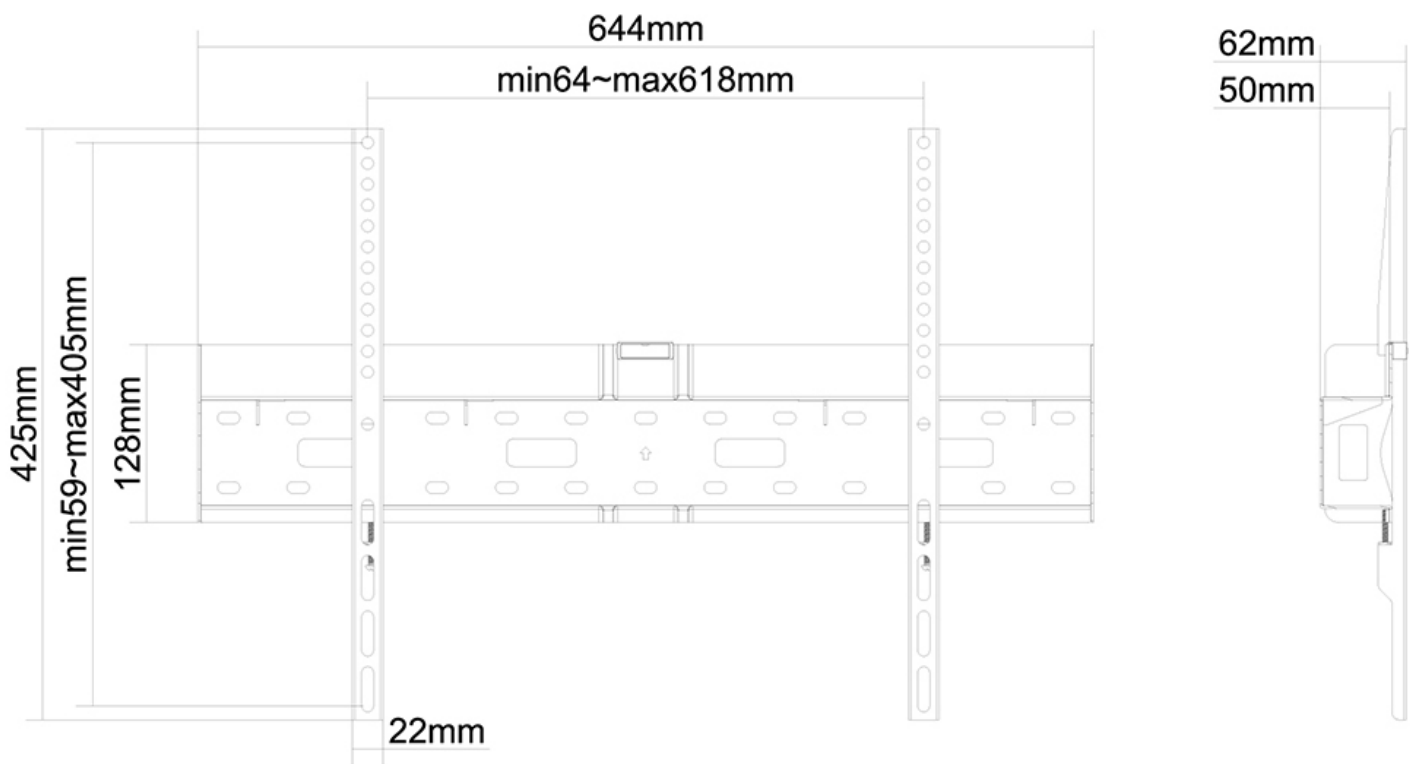

LFD-W1640MP

NEOMOUNTS LFD-W1640MP SUPPORT

Neomounts