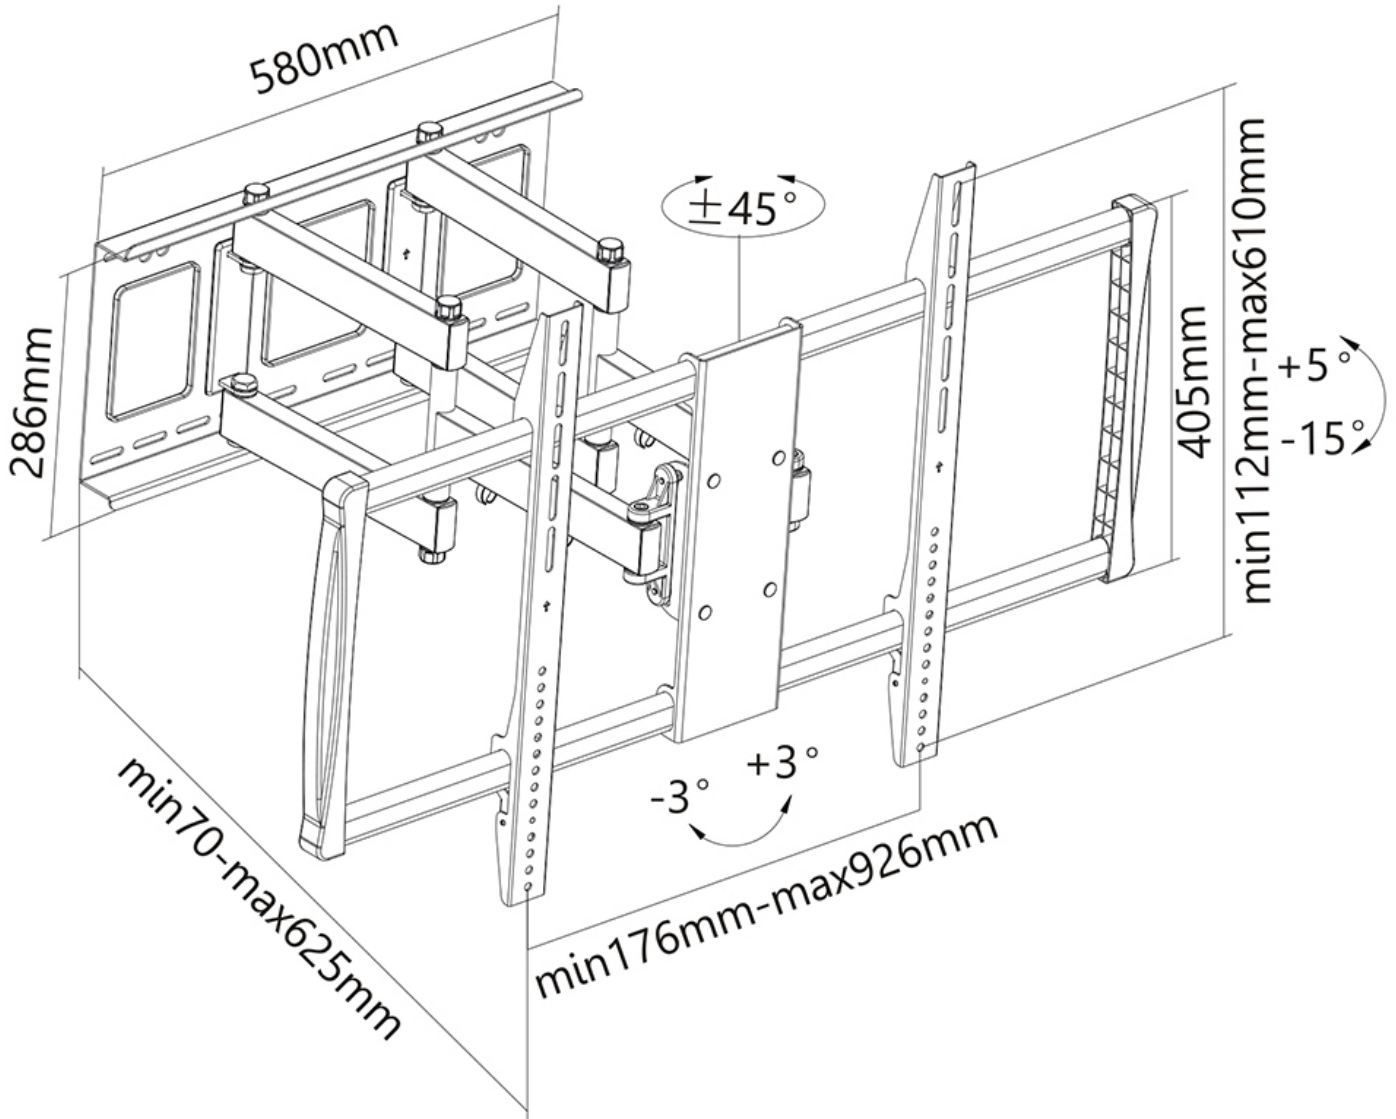

LFD-W8000

NEOMOUNTS SUPPORT MURAL POUR TV

Neomounts