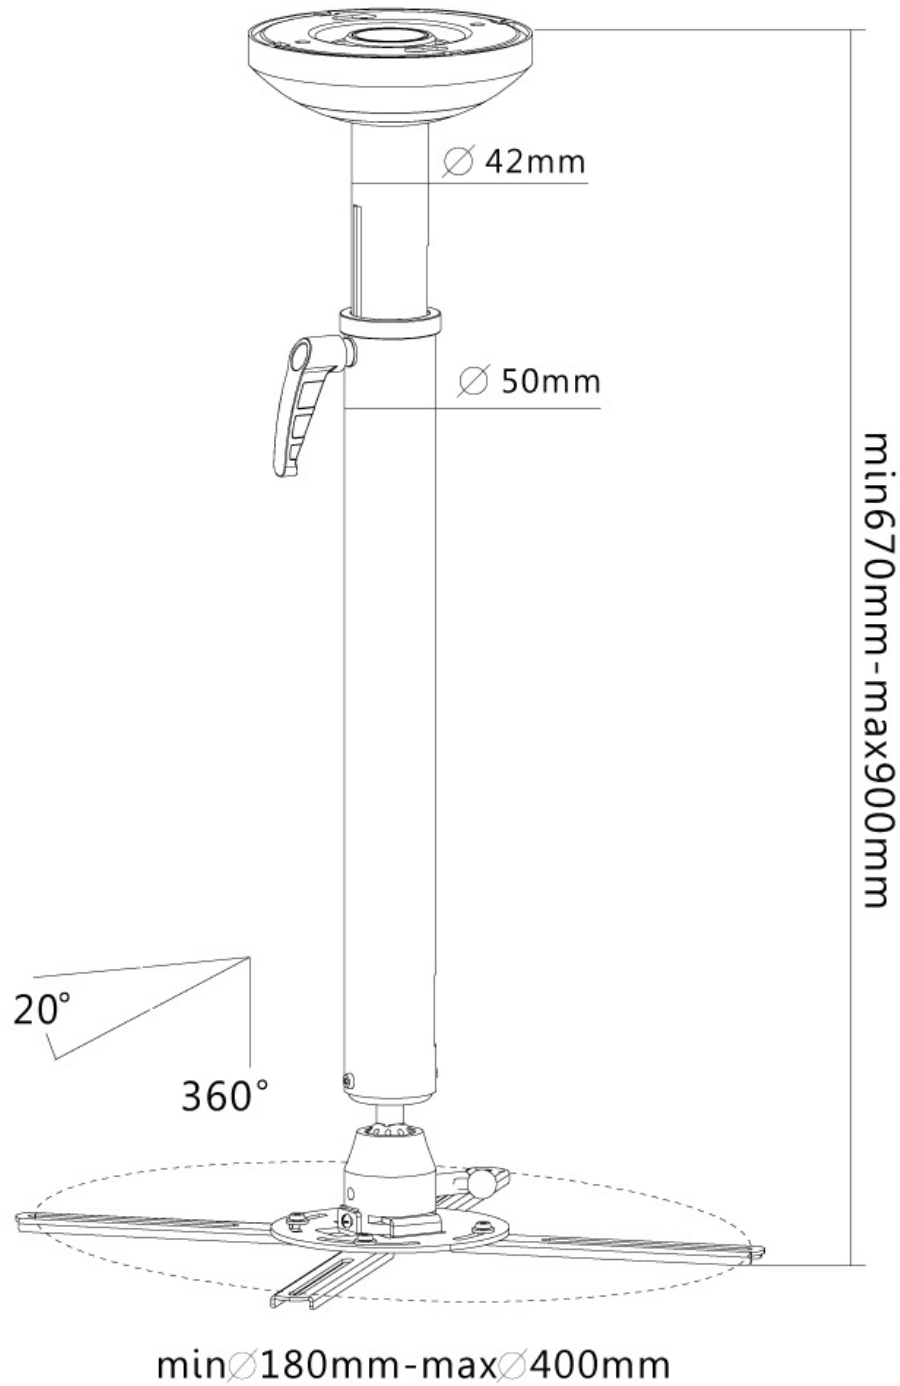

NM-BC75BLACK

NEOMOUNTS SUPPORT PLAFOND

Neomounts