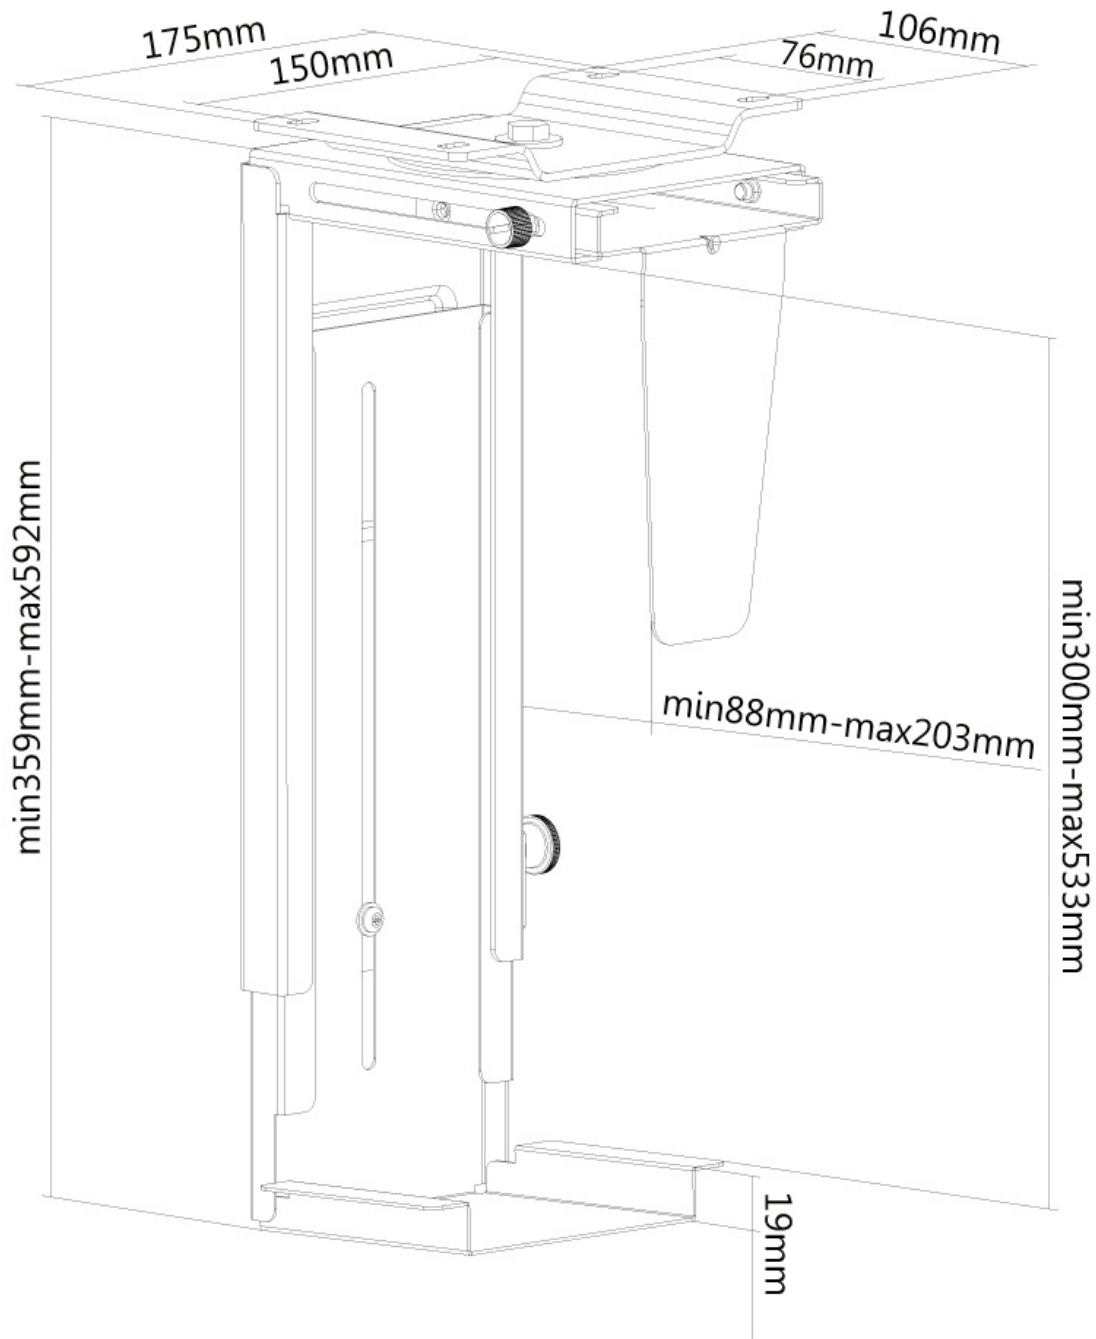

NM-CPU100BLACK

NEOMOUNTS NM-CPU100BLACK SUPPORT

Neomounts