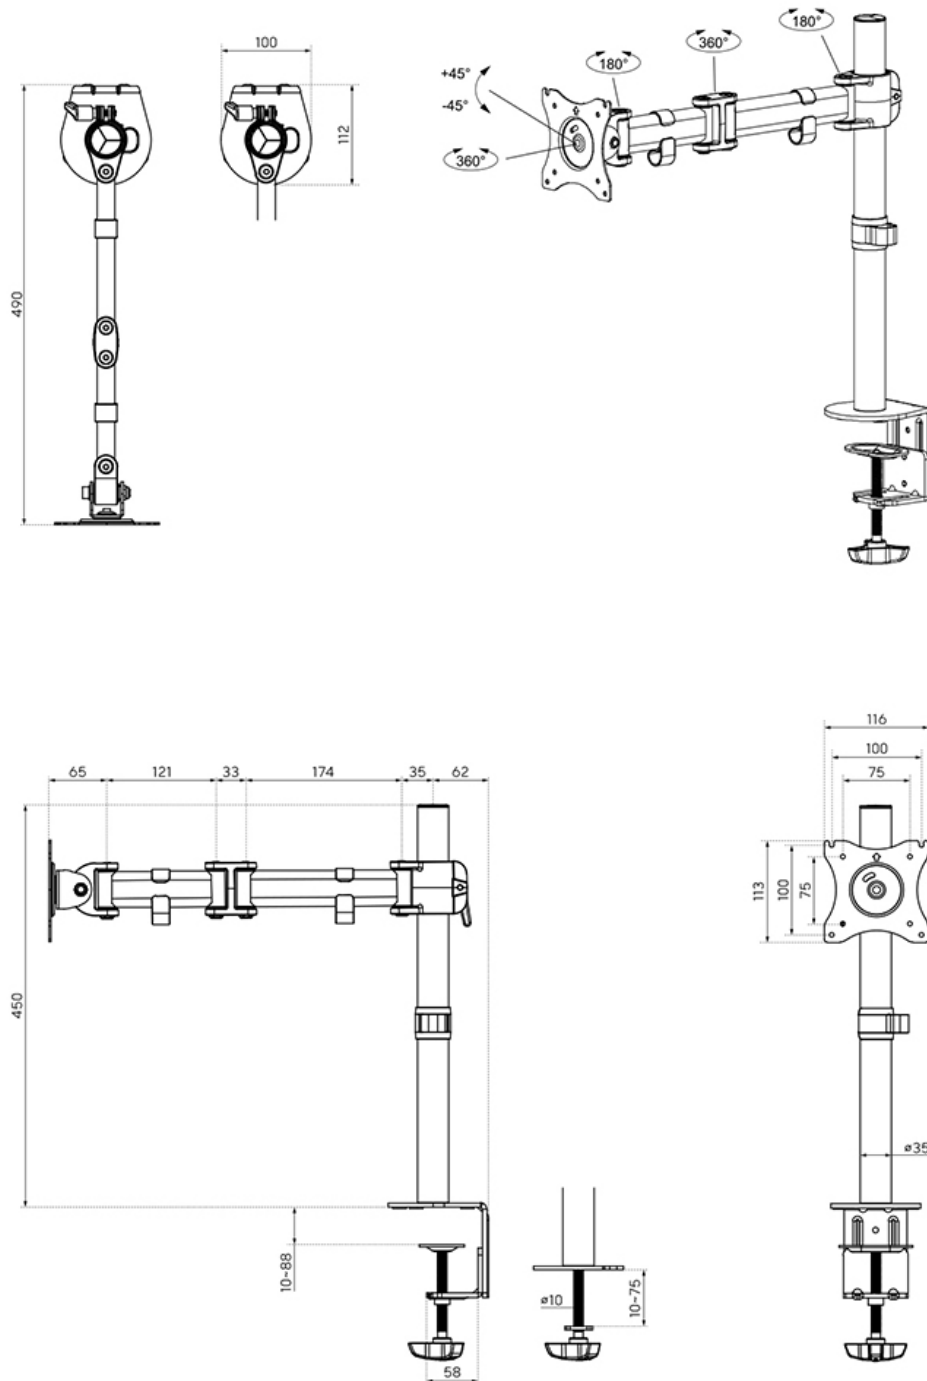

NM-D135WHITE

NEOMOUNTS NM-D135WHITE SUPPORT

Neomounts

Measuring unit: mm