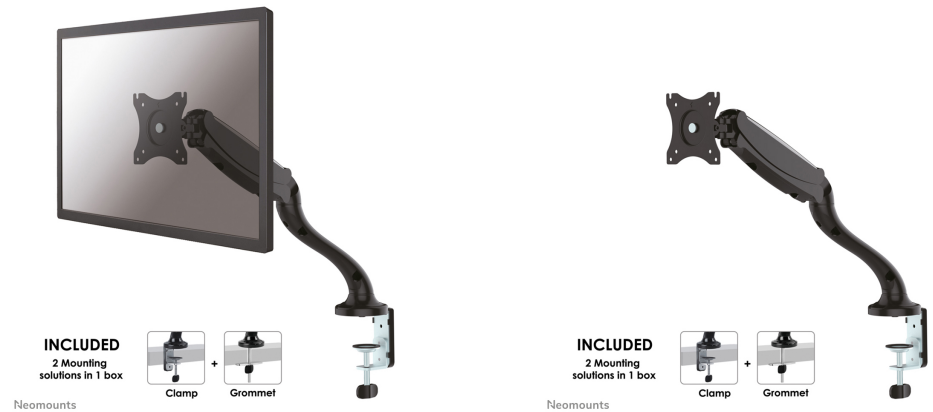

FONCTIONNALITÉ

Type	Inclinaison Rotation Tourner Mouvement complet
Réglage de la hauteur	8,5-40,5 cm
Réglage de la profondeur	6,5-50,7 cm
Inclinaison (degrés)	180°
Pivotement (degrés)	180°
Rotation (degrés)	360°
Type de réglage	Ressort à gaz

NEOMOUNTS NM-D500BLACK SUPPORT

Neomounts NM-D500BLACK Support à fixer pour écran simple 10-30" - 0-6 kg - ressort à gaz - noir

Le support de bureau Neomounts, modèle NM-D500BLACK est un support de bureau avec inclinaison, rotation et pivot pour écrans plats jusqu'à 30". Ce support est un excellent choix pour économiser de l'espace sur le bureau en utilisant une pince ou un œillet.

La technologie de Neomounts, inclinaison de 180°, rotation de 360° et pivot de 180°, permet au montage de changer l'angle de vue pour profiter pleinement des capacités de l'écran plat. La hauteur de ce support est facilement réglable jusqu'à 40,5 centimètres en utilisant un ressort à gaz. La profondeur du support est réglable jusqu'à 50,7 cm. Une gestion des câbles unique cache et achemine les câbles du support à l'écran plat pour garder le lieu de travail agréable et bien rangé.

Le modèle Neomounts NM-D500BLACK possède trois points de flexion et est adapté pour les écrans jusqu'à 30" (76 cm). La capacité de poids de ce produit est de 6 kg chaque écran. Ce support de bureau est adapté pour les écrans qui répondent à la norme VESA 75x75 et 100x100mm. Différents modèles de trous peuvent être couverts à l'aide des plaques d'adaptation Neomounts VESA.