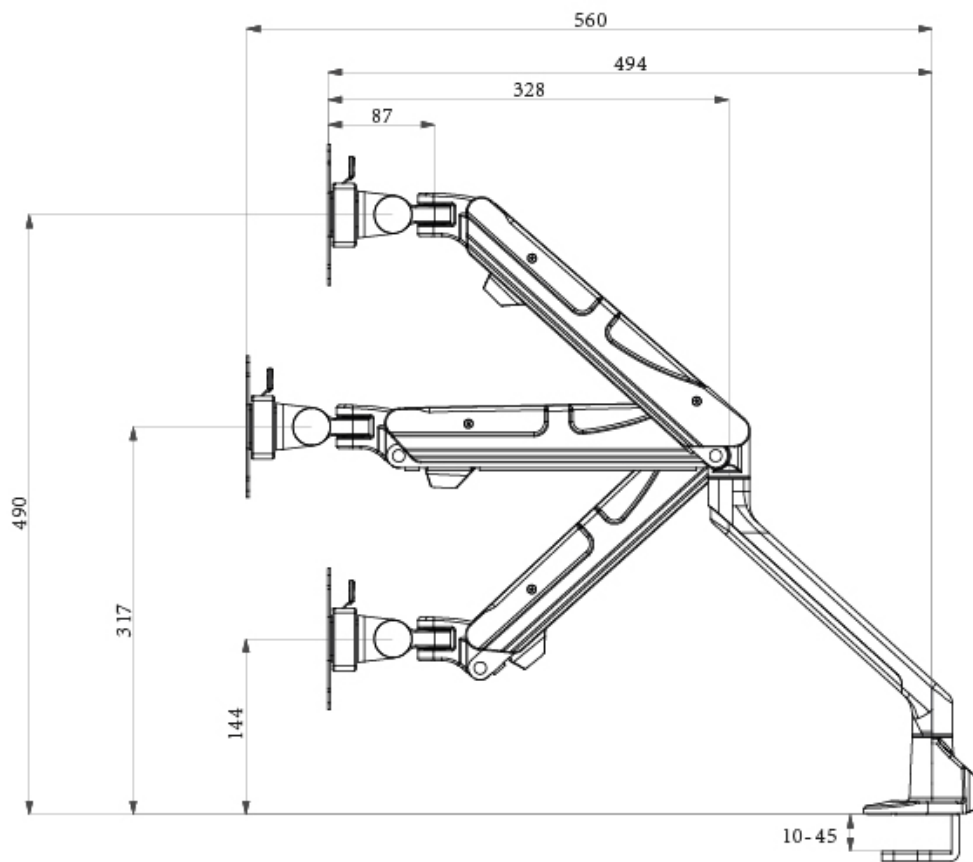

NewStar Products Europe B.V.
Wateringweg 62/B
2031 EJ HAARLEM
THE NETHERLANDS

Phone : +31(0)23-5478888
Fax : +31(0)23-5478889
Email : info@newstar.nl
Website : www.newstar.eu

NewStar cannot be held liable for any inaccuracies and copyrights.
No part of this publication may be reproduced and/or published by print, photocopy, microfilm or in any other way, without prior written permission of NewStar Computer Products Europe BV.