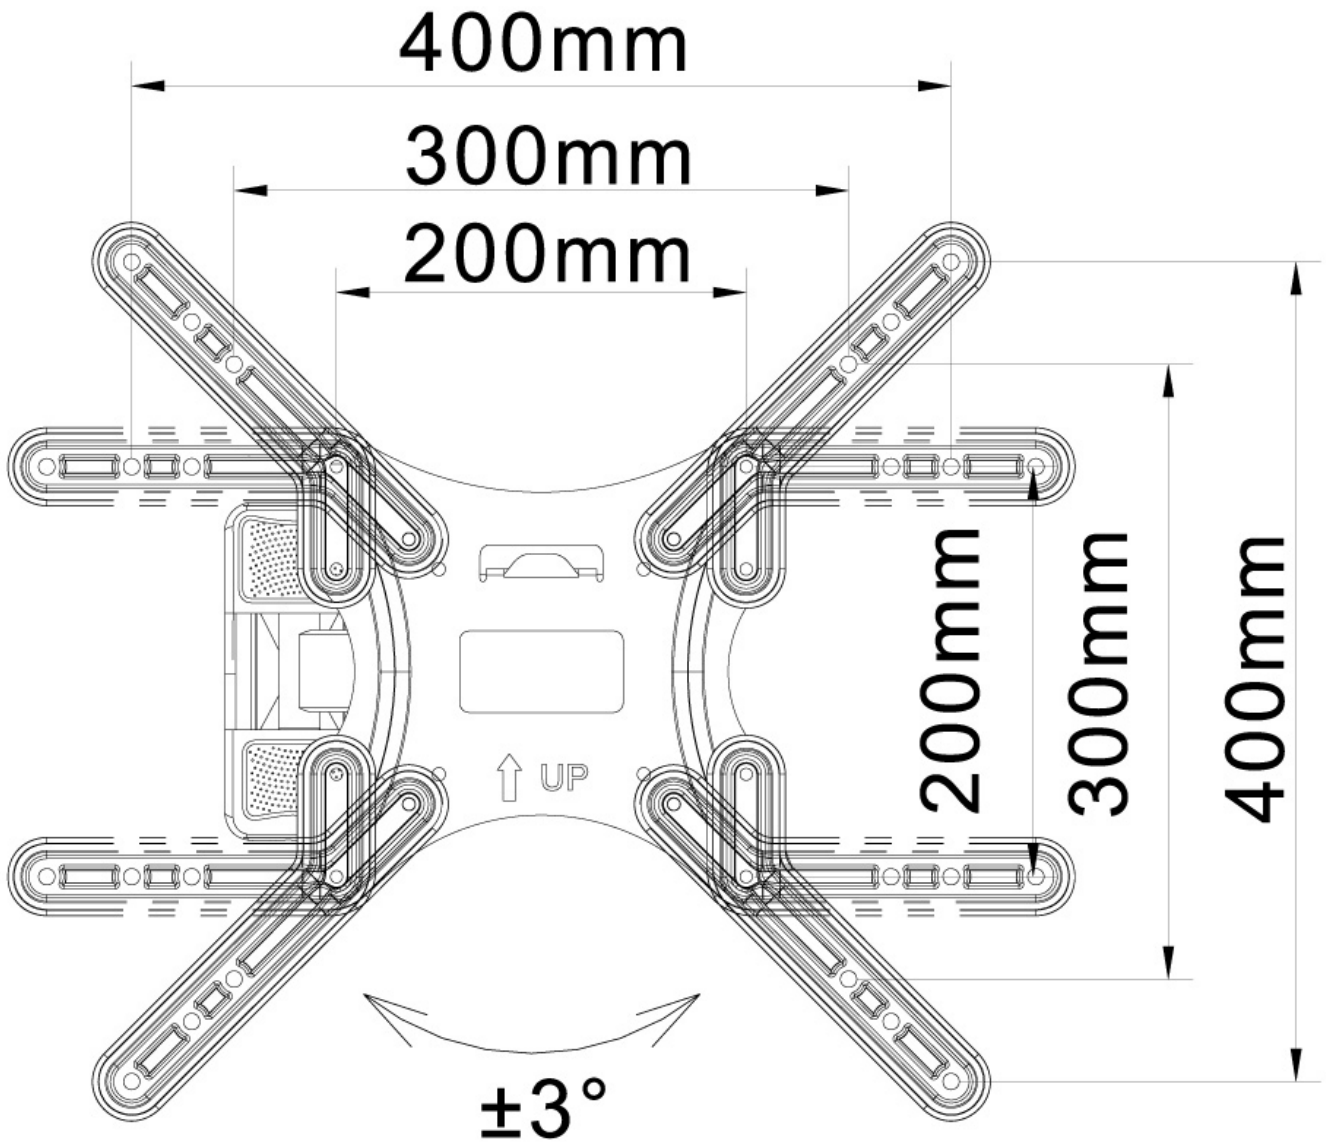

NM-W325BLACK

NEOMOUNTS SELECT SUPPORT MURAL POUR

Neomounts