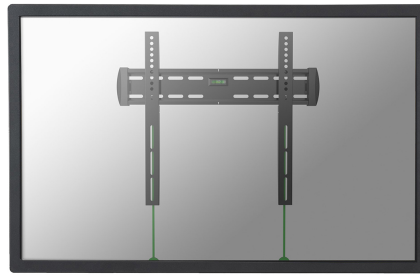

NM-W340BLACK

NEOMOUNTS NM-W340BLACK SUPPORT POUR

CARACTÉRISTIQUES

GÉNÉRAL

Taille de l'écran min.*	32 inch
Taille de l'écran max.*	55 inch
Poids max.	50 kg (par écran)
Écrans	1
VESA minimum	100x100 mm
VESA maximum	400x400 mm
Distance au mur	2,6 cm

Neomounts

Neomounts

Neomounts NM-W340BLACK Support mural ultra-plat pour écran 32-55" - max 50 kg - VESA 100x100-400x400 - p2,6 cm - noir

Le NM-W340BLACK est un support mural fixe pour téléviseur LCD/LED/Plasma jusque 55" (140 cm).

Ce support universel a seulement 2,9 cm de profondeur et vous crée l'effet merveilleux d'un tableau. La distance au mur peut-être augmentée jusqu'à 4 cm grâce aux rondelles fournies.

Le NM-W340BLACK a une capacité de 50 kg et peut être monté sur les écrans avec des trous Vesa au dos de l'écran de maximum de 400x400mm. Ainsi, il vous est facile de fixer des écrans allant jusqu'à quasiment 140 centimètres (55").

L'installation est très facile : Vous installez la bande horizontale sur le mur et les deux crochets derrière votre écran. Ensuite, accrochez l'écran sur la fiche et vous pourrez tirer le meilleur parti de votre écran plat !