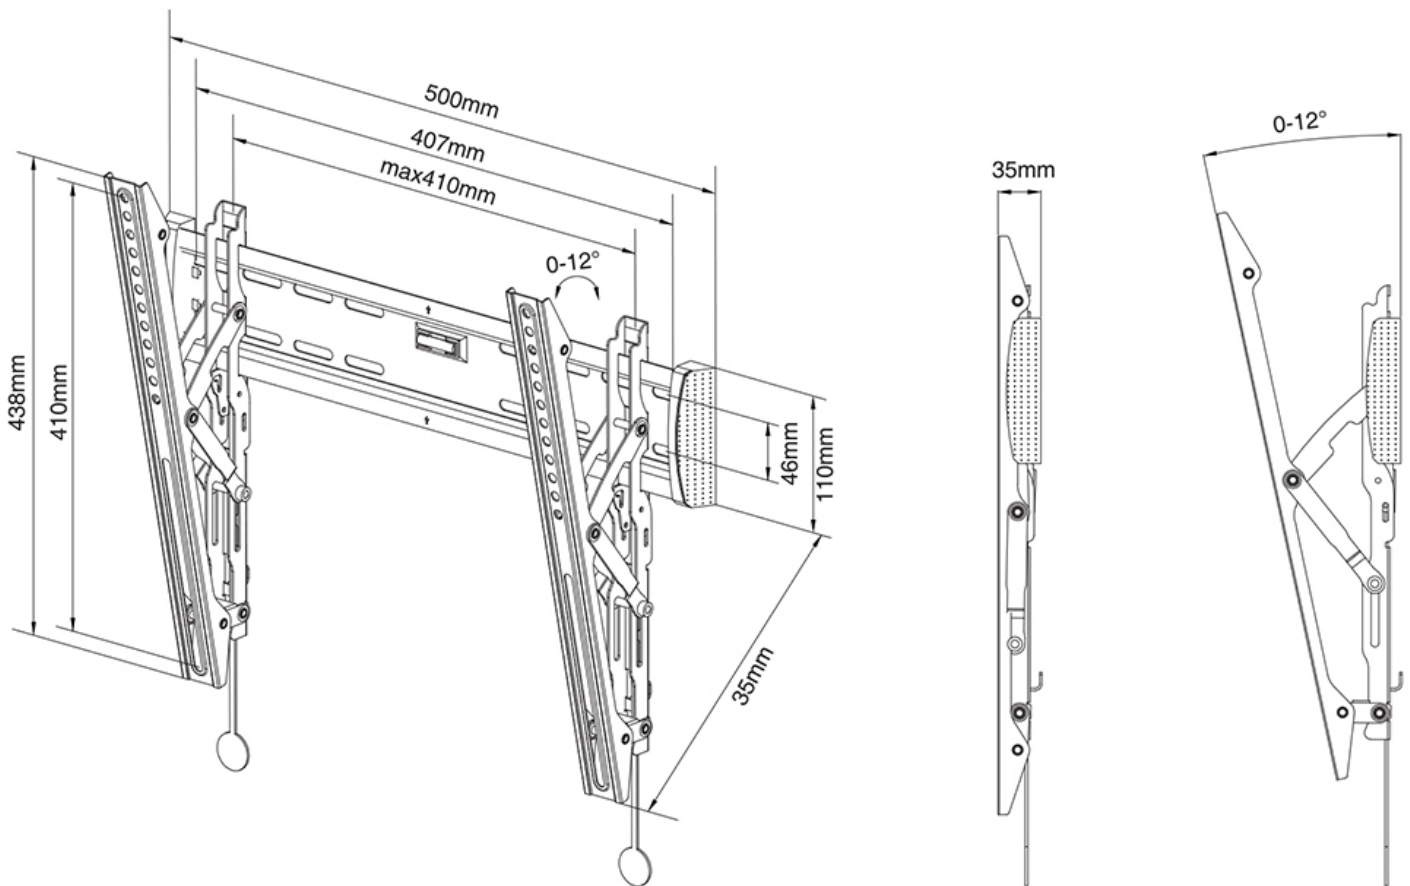

NM-W345BLACK

NEOMOUNTS NM-W345BLACK SUPPORT POUR

Neomounts