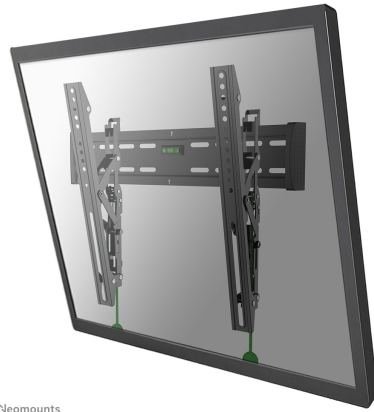

NM-W345BLACK

NEOMOUNTS NM-W345BLACK SUPPORT POUR

CARACTÉRISTIQUES

GÉNÉRAL

Taille de l'écran min.*	32 inch
Taille de l'écran max.*	55 inch
Poids max.	25 kg (par écran)
Écrans	1
VESA minimum	100x100 mm
VESA maximum	400x400 mm
Distance au mur	3,5 cm

Neomounts

Neomounts

Neomounts NM-W345BLACK Support mural inclinable pour écran 32-55" - max 25 kg - VESA 100x100-400x400 - p3,5 cm - noir

Le support mural Neomounts, modèle NM-W345BLACK est un support mural inclinable pour écrans plats jusqu'à 55".

Ce support est un excellent choix si vous voulez une ultime flexibilité de visualisation avec votre écran plat.

La technologie Neomounts (inclinaison de 12°) permet au montage de changer l'angle de vue pour profiter pleinement des capacités de l'écran plat. Idéal pour les écrans plats montés plus haut sur le mur. La profondeur de ce support est de 3,5 centimètres.

Le modèle Neomounts NM-W345BLACK est adapté pour écrans jusqu'à 55" (140 cm). La capacité de poids de ce produit est de 25 kg. Le montage mural est adapté pour les écrans qui répondent au VESA 100x100 à 400x400mm. Différents modèles de trous peuvent être couverts en utilisant des plaques d'adaptation Neomounts VESA.