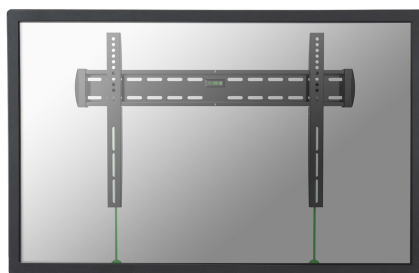

NM-W360BLACK

Le NM-W360BLACK est un support mural fixe pour téléviseur LCD/LED/Plasma jusque 75" (191 cm).

NEOMOUNTS BY NEWSTAR SELECT SUPPORT

Neomounts

Neomounts

CARACTÉRISTIQUES

GÉNÉRAL

Distance au mur	2,6 cm
Modèle VESA	100x100 100x200 200x100 200x200 200x300 200x400 300x100 300x200 300x300 350x350 400x200 400x300 400x400 400x600 440x400 500x400 600x200 600x300 600x400
Poids max.	50
Poids min.	0
Taille de l'écran max.*	75
Taille de l'écran min.*	37
VESA maximum	600x400 mm
VESA minimum	100x100 mm
Écrans	1

FONCTIONNALITÉ

Type	Fixe
Type de réglage	Aucun

INFORMATIONS

Couleur	Noir
Garantie	5 ans
EAN code	8717371444655

Le NM-W360BLACK est un support mural fixe pour téléviseur LCD/LED/Plasma jusque 75" (191 cm).

Ce support universel a seulement 2,9 cm de profondeur et vous crée l'effet merveilleux d'un tableau. La distance au mur peut-être augmentée jusqu'à 4cm grâce aux rondelles fournies.

Le NM-W360BLACK a une capacité de 50 kg et peut être monté sur les écrans avec des trous Vesa au dos de l'écran de maximum de 600x400 mm. Ainsi, il vous est facile de fixer des écrans compris entre 94 et 191 centimètres (37-75").

L'installation est très facile: vous installez la bande horizontale sur le mur et les deux crochets derrière votre écran. Ensuite, accrochez l'écran sur la fiche et vous pourrez tirer le meilleur parti de votre écran plat!