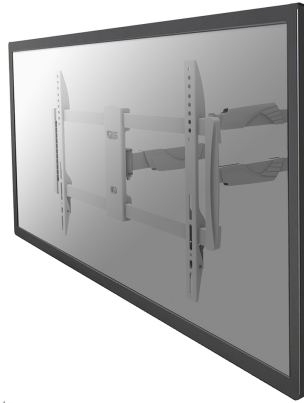

NM-W460WHITE

NEOMOUNTS SELECT SUPPORT MURAL POUR

CARACTÉRISTIQUES

GÉNÉRAL

Taille de l'écran min.*	32 inch
Taille de l'écran max.*	60 inch
Poids min.	0 kg (par écran)
Poids max.	30 kg (par écran)
Écrans	1
VESA minimum	200x200 mm
VESA maximum	600x400 mm
Distance au mur	5-61 cm

Neomounts

Neomounts

Le support mural Neomounts Select, modèle NM-W460WHITE est un support mural pour téléviseur LCD/LED/Plasma jusqu'à 60" (130 cm).

Le support mural Neomounts Select, modèle NM-W460WHITE est un support mural pour téléviseur LCD/LED/Plasma jusqu'à 60" (130 cm).

Assurez une flexibilité maximale avec ce double bras oscillant et configurez votre écran dans n'importe quelle position. La double charnière permet de supporter un écran de 80 à 150cm et de le fixer dans un coin pour votre confort visuel.

Vous pouvez également incliner l'écran. Idéal pour fixer en hauteur un écran. Le support a une capacité de 30 kg et est adapté pour des écrans jusqu'à 150cm avec des trous VESA de maximum 600x400 mm.

NM-W460WHITE