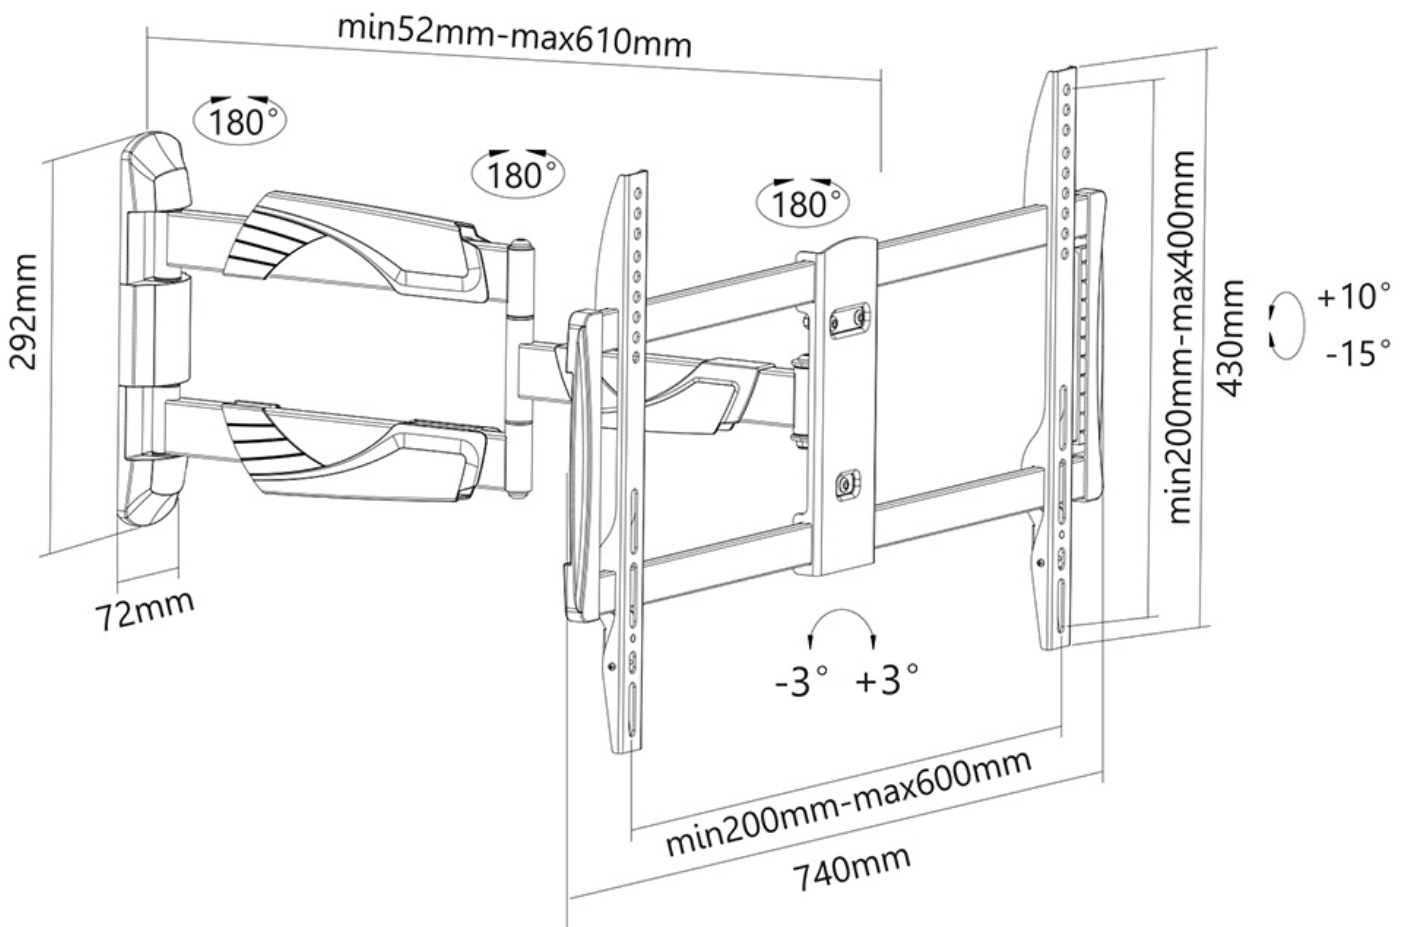

NM-W460WHITE

NEOMOUNTS SELECT SUPPORT MURAL POUR

Neomounts