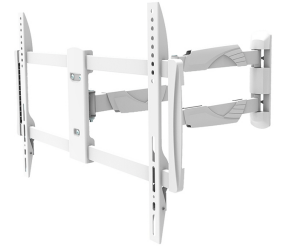

NM-W460WHITE

NEOMOUNTS SELECT SUPPORT MURAL POUR

CARACTÉRISTIQUES

GÉNÉRAL

Taille de l'écran min.*	32 inch
Taille de l'écran max.*	60 inch
Poids min.	0 kg (par écran)
Poids max.	30 kg (par écran)
Écrans	1
VESA minimum	200x200 mm
VESA maximum	600x400 mm
Distance au mur	5-61 cm

FONCTIONNALITÉ

Type	Mouvement complet Inclinaison Rotation Tourner
Inclinaison (degrés)	25°
Pivotement (degrés)	180°
Rotation (degrés)	6°
Type de réglage	Aucun

INFORMATIONS

Couleur	Blanc
Matériau principal	Acier
Garantie	5 ans
EAN code	8717371444723

Neomounts

Neomounts

Le support mural Neomounts Select, modèle NM-W460WHITE est un support mural pour téléviseur LCD/LED/Plasma jusqu'à 60" (130 cm).

Le support mural Neomounts Select, modèle NM-W460WHITE est un support mural pour téléviseur LCD/LED/Plasma jusqu'à 60" (130 cm).

Assurez une flexibilité maximale avec ce double bras oscillant et configurez votre écran dans n'importe quelle position. La double charnière permet de supporter un écran de 80 à 150cm et de le fixer dans un coin pour votre confort visuel.