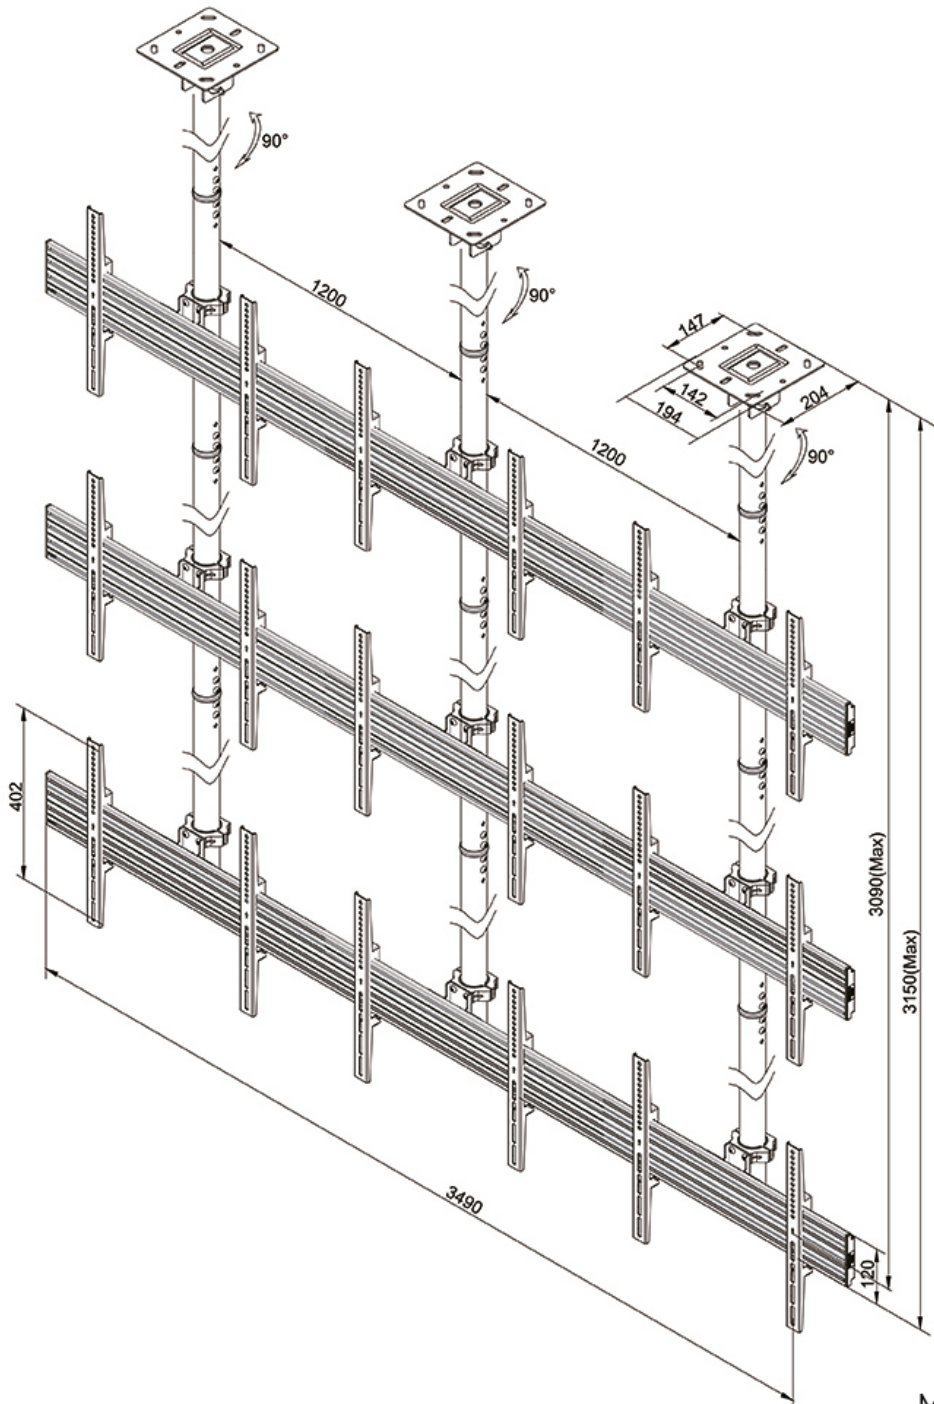

NMPRO-C33

NEOMOUNTS PRO SUPPORT MUR D'IMAGES

Neomounts

Measuring unit: mm