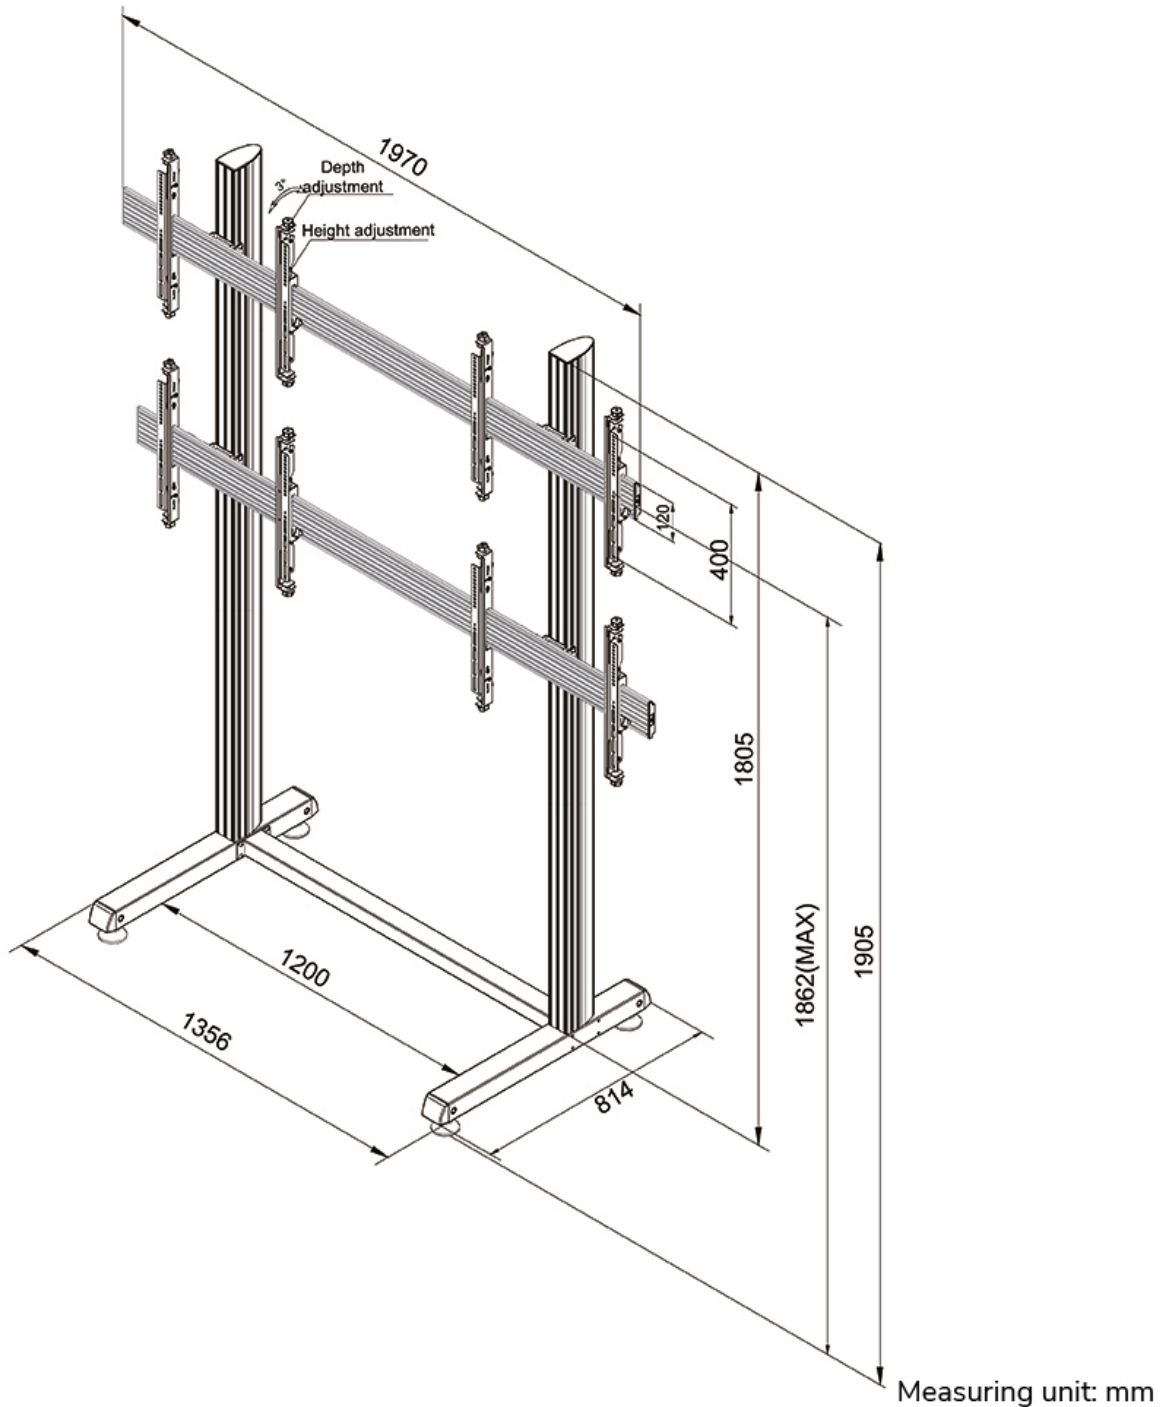

NMPRO-M22

NEOMOUNTS PRO SUPPORT MUR D'IMAGES

Neomounts