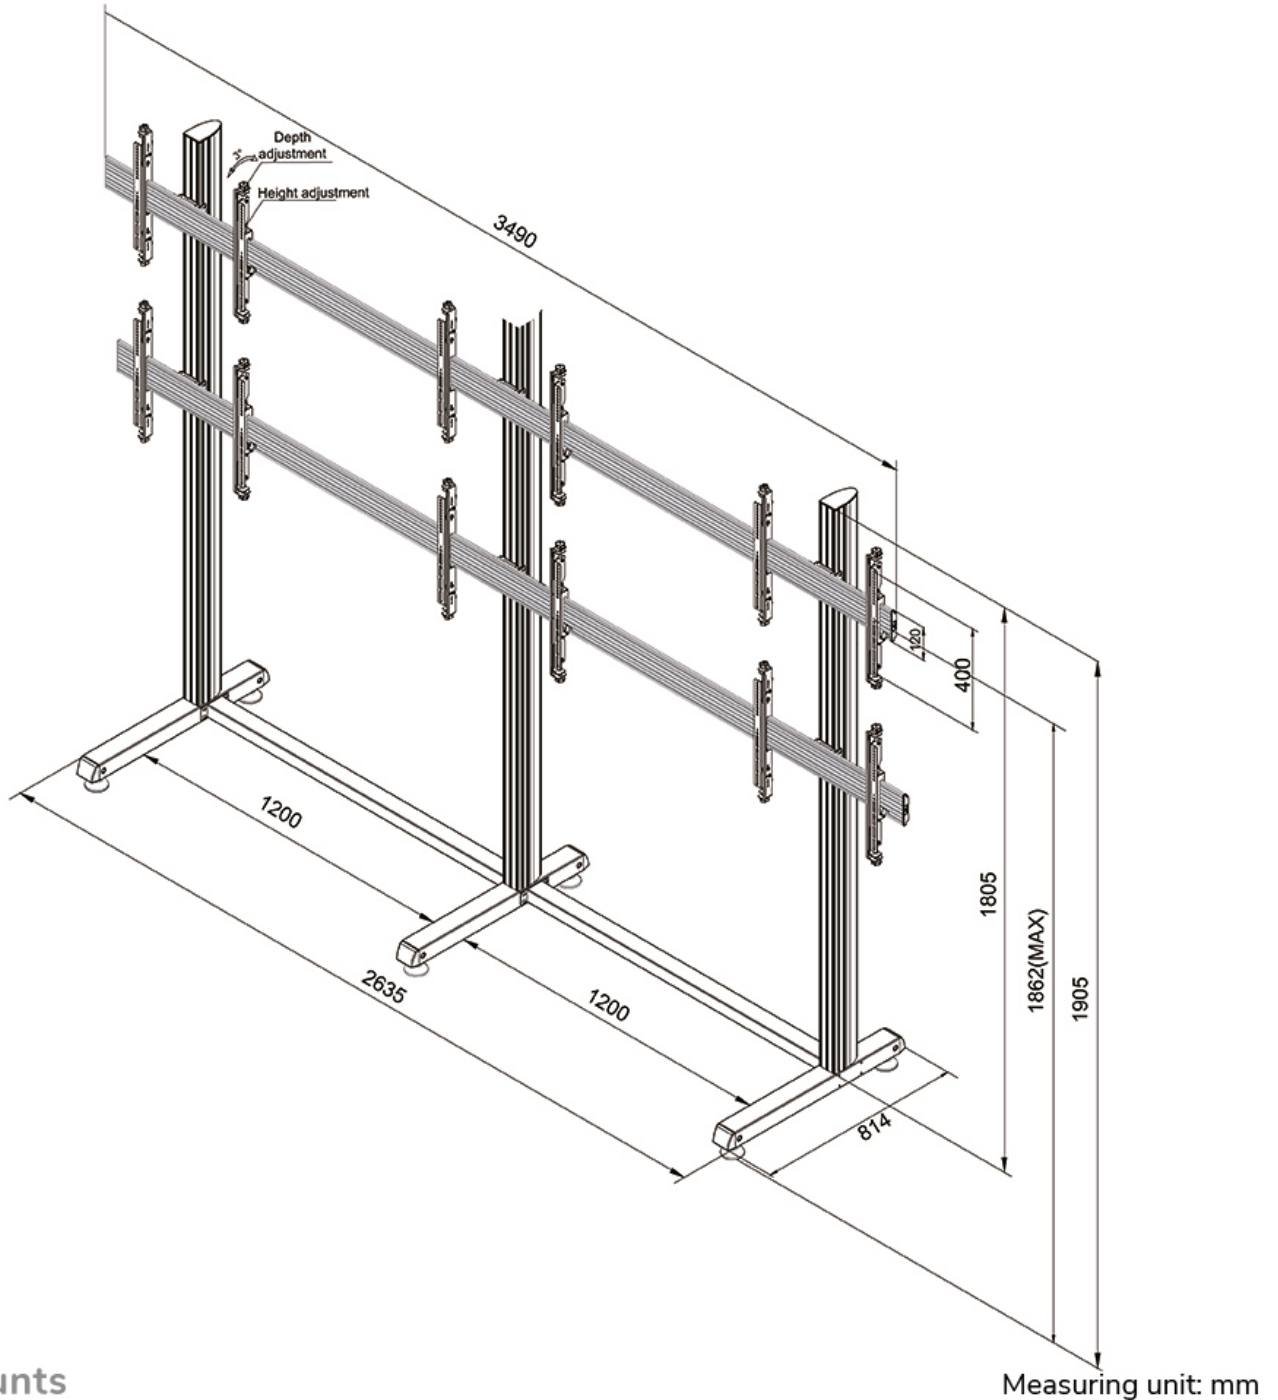

NMPRO-M32

NEOMOUNTS PRO SUPPORT MUR D'IMAGES

Neomounts