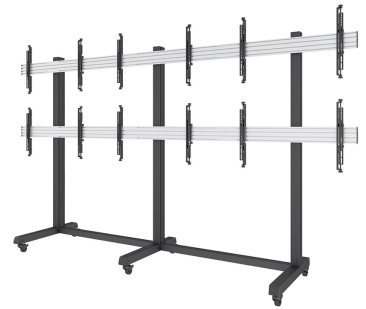

NMPRO-M32

CARACTÉRISTIQUES

GÉNÉRAL

Taille de l'écran min.*	42 inch
Taille de l'écran max.*	55 inch
Poids min.	0 kg (par écran)
Poids max.	30 kg (par écran)
Écrans	6
VESA minimum	100x100 mm
VESA maximum	600x400 mm

FONCTIONNALITÉ

Type	Fixé
Réglage de la hauteur	197 cm
Réglage de la largeur	349 cm
Réglage de la profondeur	82 cm
Type de réglage	Manuel

INFORMATIONS

Couleur	Noir
Matériau principal	Acier
Garantie	5 ans
EAN code	8717371447731

NEOMOUNTS PRO SUPPORT MUR D'IMAGES

Neomounts

Neomounts

Le support mur d'images au sol mobile Neomounts Pro, modèle NMPRO-M32 est un socle mobile au sol pour les écrans plats jusqu'à 55"/65" - Noir

Le support mur d'images au sol mobile Neomounts Pro, modèle NMPRO-M32 est un socle mobile au sol pour les écrans plats jusqu'à 55"/65". Obtenez un positionnement optimal debout et assis.

Le support mur d'images au sol mobile Neomounts Pro NMPRO-M32 est adapté pour six écrans jusqu'à 55"/65". La capacité de poids de ce produit est de 30 kg chaque écran. Le support est adapté pour les écrans qui répondent au VESA 100x100 à 400x400mm (65") ou VESA 100x100 à 600x400mm (55"). Rouler facilement à travers les portes et sur les seuils. Une gestion des câbles unique cache et achemine les câbles de montage à l'écran plat pour garder le pied bien rangé.