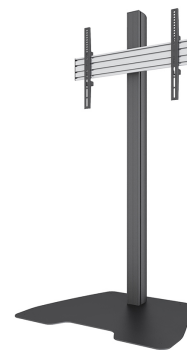

NMPRO-S1

CARACTÉRISTIQUES

GÉNÉRAL

Taille de l'écran min.*	32 inch
Taille de l'écran max.*	75 inch
Poids min.	0 kg (par écran)
Poids max.	50 kg (par écran)
Écrans	1
VESA minimum	100x100 mm
VESA maximum	600x400 mm

FONCTIONNALITÉ

Type	Fixé
Réglage de la hauteur	151 cm
Réglage de la largeur	81 cm
Réglage de la profondeur	61 cm
Type de réglage	Manuel

INFORMATIONS

Couleur	Noir
Matériau principal	Acier
Garantie	5 ans
EAN code	8717371447649

NEOMOUNTS NMPRO-S1 SUPPORT AU SOL

Neomounts

Neomounts

Neomounts NMPRO-S1 Support au sol pour écran - 32-75" - max 50 kg - VESA 100x100-600x400 - noir

Le support Neomounts Pro, modèle NMPRO-S1 est un socle au sol pour les écrans plats jusqu'à 75". Obtenez un positionnement optimal debout et assis.

Le support Neomounts Pro NMPRO-S1 est adapté pour les écrans jusqu'à 75". La capacité de poids de ce produit est de 50 kg. Le support est adapté pour les écrans qui répondent au VESA 100x100 à 600x400mm.