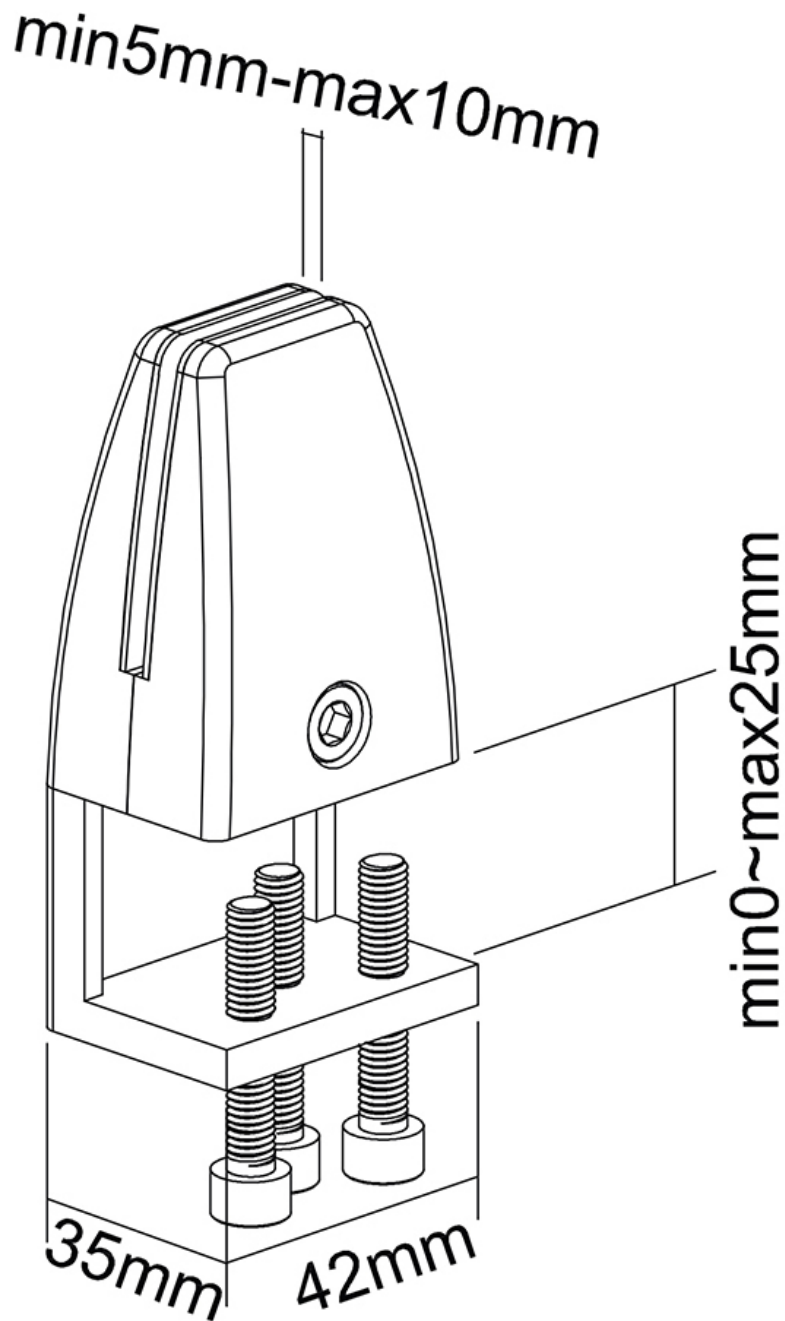

NS-CLMP25BLACK

NEOMOUNTS NS-CLMP25BLACK JEU DE

Neomounts